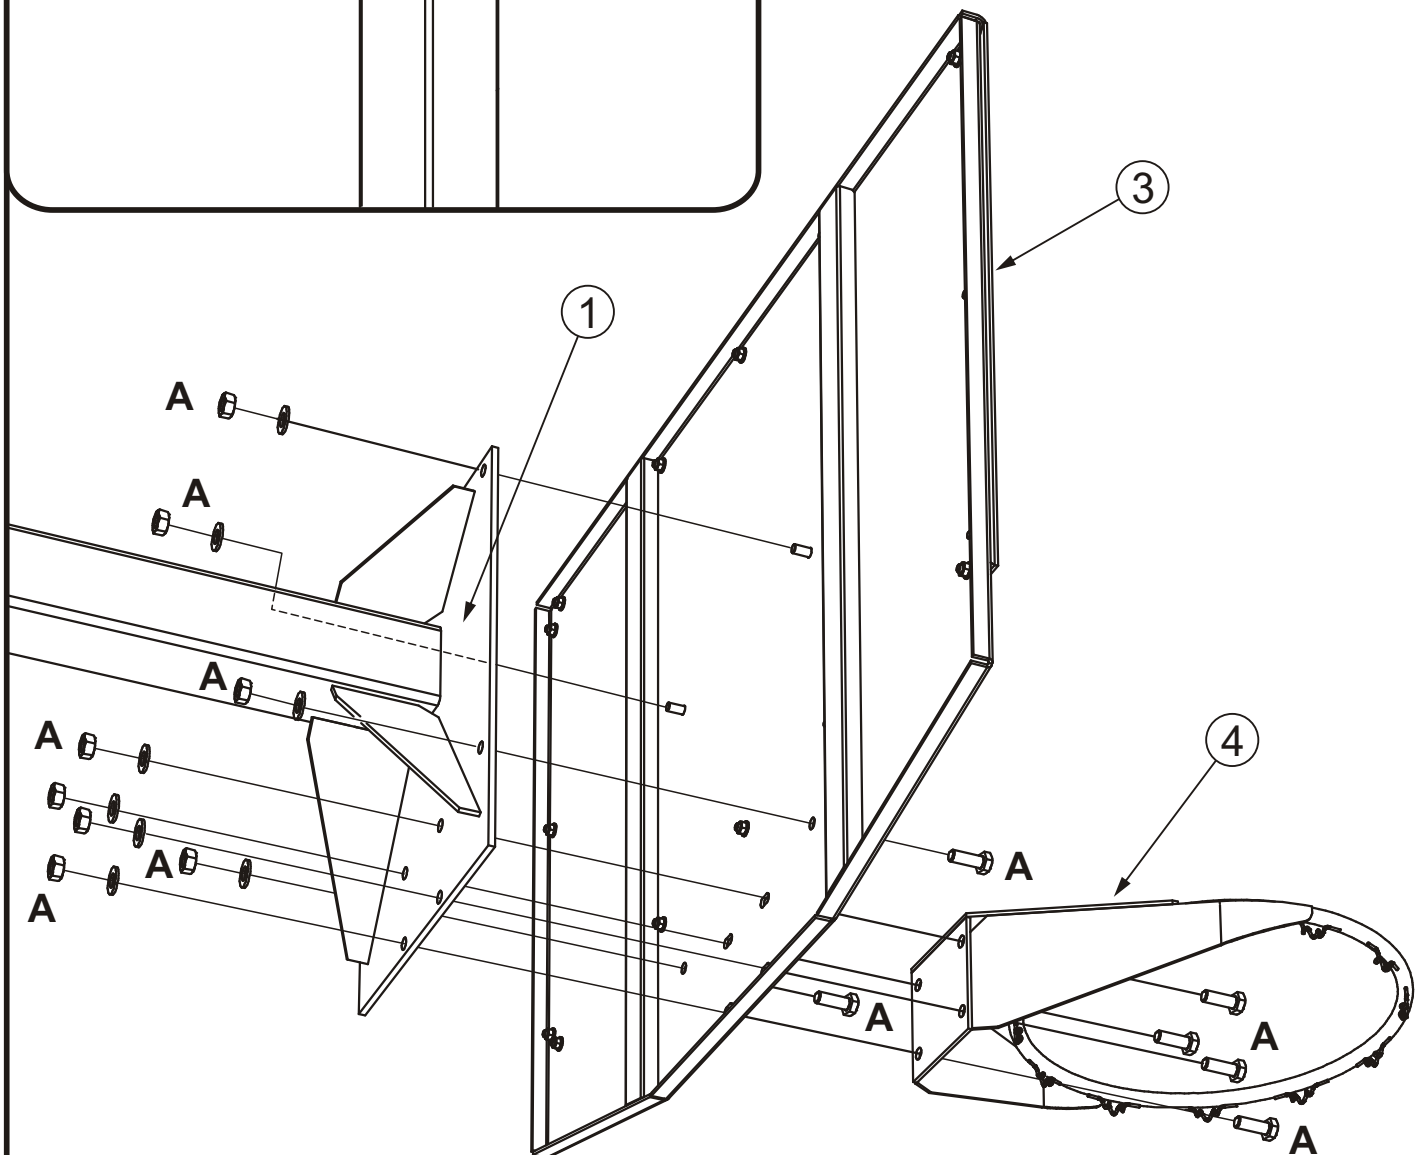

670 Gladiator

do studzienki / with sleeves

II / 12

Wykaz części / List of parts

nr/no.	Nazwa / Description	szt./pcs.
1	Słup / Post	1
2	Studzienka / Sleeve	1
3	Tablica model 177 / Backboard model 177	1
4	Obręcz model 264 / Goal model 264	1
5	Siatka / Net	1
A	Śruba M10x30 / Screw M10x30	6
A	Podkładka 10,5 / Washer 10,5	8
A	Nakrętka M10 / Nut M10	8

Rys.1 / Pic 1

Rys. 2 / Pic 2

Rys. 3 / Pic 3