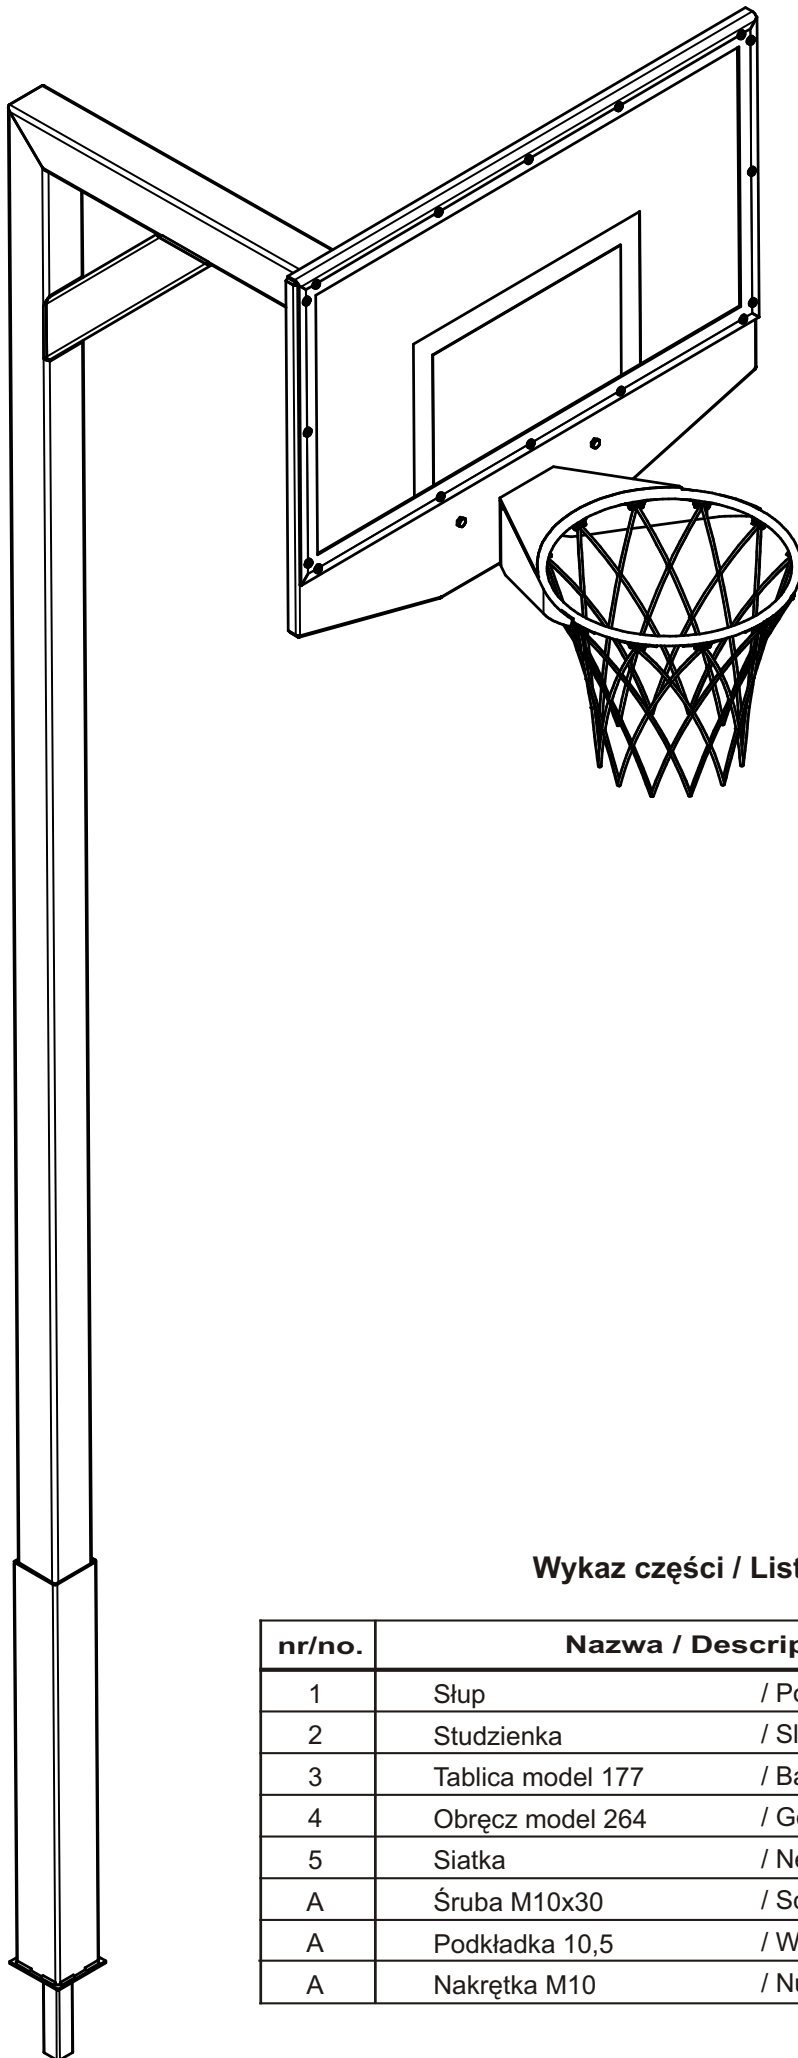

670 Gladiator

do studzienki / with sleeves

II / 12

Wykaz części / List of parts

nr/no.	Nazwa / Description	szt./pcs.
1	Słup / Post	1
2	Studzienka / Sleeve	1
3	Tablica model 177 / Backboard model 177	1
4	Obręcz model 264 / Goal model 264	1
5	Siatka / Net	1
A	Śruba M10x30 / Screw M10x30	6
A	Podkładka 10,5 / Washer 10,5	8
A	Nakrętka M10 / Nut M10	8

Rys.1 / Pic 1

Rys. 2 / Pic 2

Rys. 3 / Pic 3