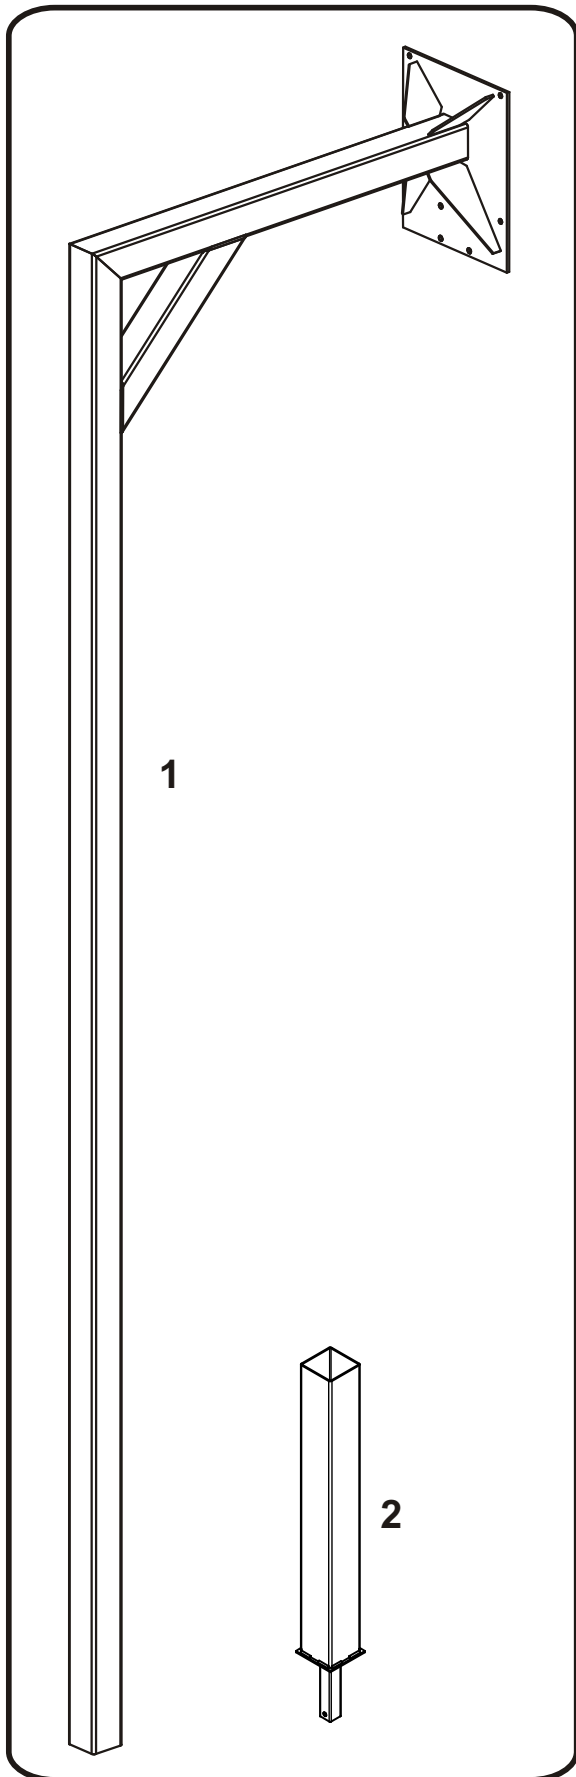

670 Gladiator

do studzienki / with sleeves

II / 12

Wykaz części / List of parts

nr/no.	Nazwa / Description	szt./pcs.
1	Słup / Post	1
2	Studzienka / Sleeve	1
3	Tablica model 177 / Backboard model 177	1
4	Obręcz model 264 / Goal model 264	1
5	Siatka / Net	1
A	Śruba M10x30 / Screw M10x30	6
A	Podkładka 10,5 / Washer 10,5	8
A	Nakrętka M10 / Nut M10	8

Rys.1 / Pic 1

Rys. 2 / Pic 2

Rys. 3 / Pic 3