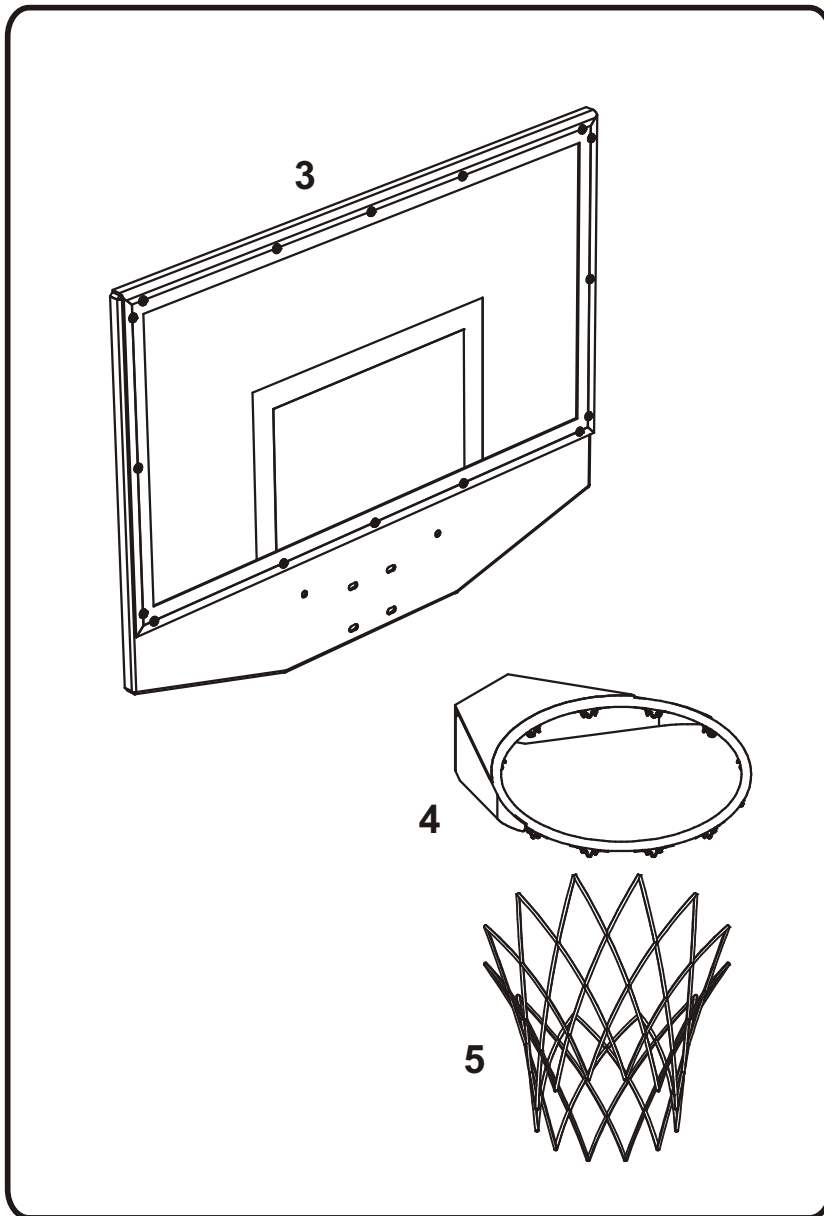

670 Gladiator

do studzienki / with sleeves

II / 12

Wykaz części / List of parts

nr/no.	Nazwa / Description	szt./pcs.
1	Słup / Post	1
2	Studzienka / Sleeve	1
3	Tablica model 177 / Backboard model 177	1
4	Obręcz model 264 / Goal model 264	1
5	Siatka / Net	1
A	Śruba M10x30 / Screw M10x30	6
A	Podkładka 10,5 / Washer 10,5	8
A	Nakrętka M10 / Nut M10	8

Rys.1 / Pic 1

Rys. 2 / Pic 2

Rys. 3 / Pic 3