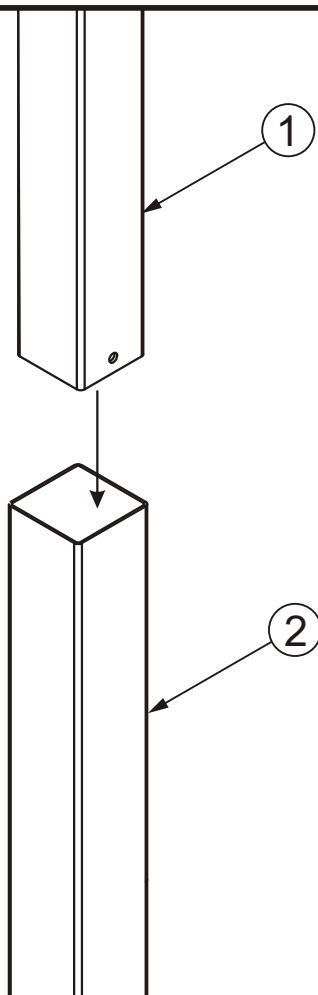

670 Gladiator

do studzienki / with sleeves

II / 12

Wykaz części / List of parts

nr/no.	Nazwa / Description	szt./pcs.
1	Słup / Post	1
2	Studzienka / Sleeve	1
3	Tablica model 177 / Backboard model 177	1
4	Obręcz model 264 / Goal model 264	1
5	Siatka / Net	1
A	Śruba M10x30 / Screw M10x30	6
A	Podkładka 10,5 / Washer 10,5	8
A	Nakrętka M10 / Nut M10	8

Rys.1 / Pic 1

Rys. 2 / Pic 2

Rys. 3 / Pic 3