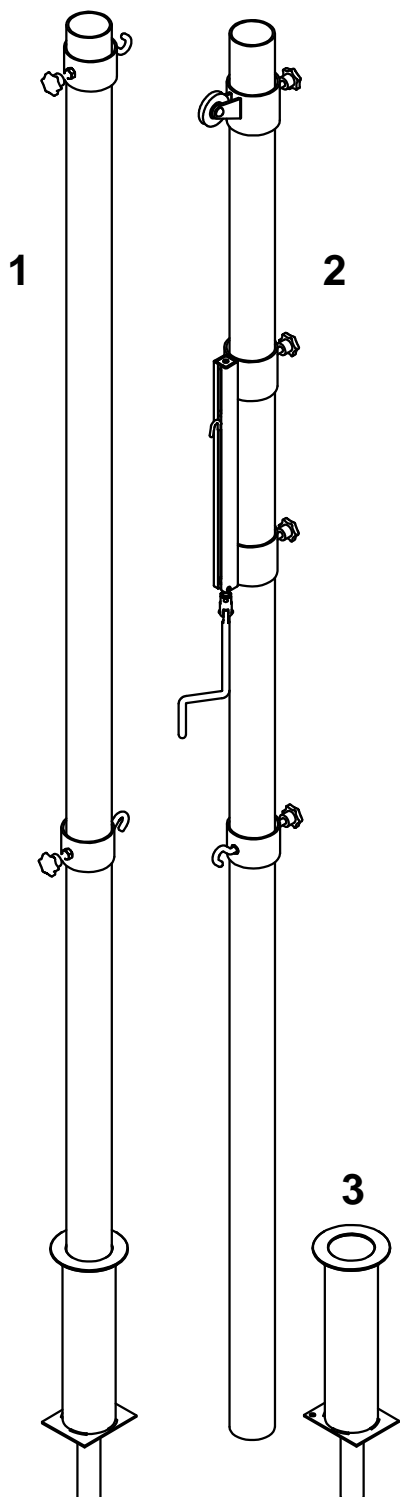

Słupki do siatkówki / Volleyball Posts 855-400 do studzienek / for sleeves

Skład kompletu:

1. Słup - 1szt.
2. Słup z mechanizmem napinaj cym - 1szt.
3. Studzienka z rurk odwadniaj c - 2 szt.

Parts of set:

1. Post - 1 pc.
2. Post with tightening mechanism - 1 pc.
3. Sleeves - 2 pcs.

Mechanizm napinaj cy / Tightening mechanism