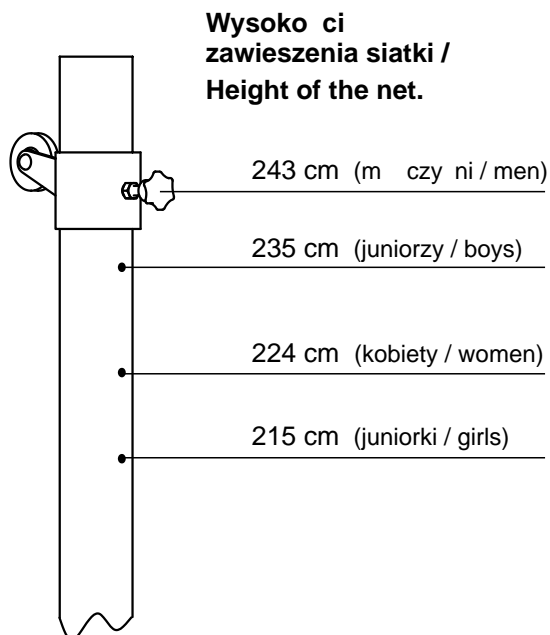

Słupki do siatkówki / Volleyball Posts 855-400 do studzienek / for sleeves

Skład kompletu:

1. Słup - 1szt.
2. Słup z mechanizmem napinaj cym - 1szt.
3. Studzienka z rurk odwadniaj c - 2 szt.

Parts of set:

1. Post - 1 pc.
2. Post with tightening mechanism - 1 pc.
3. Sleeves - 2 pcs.

Mechanizm napinaj cy / Tightening mechanism