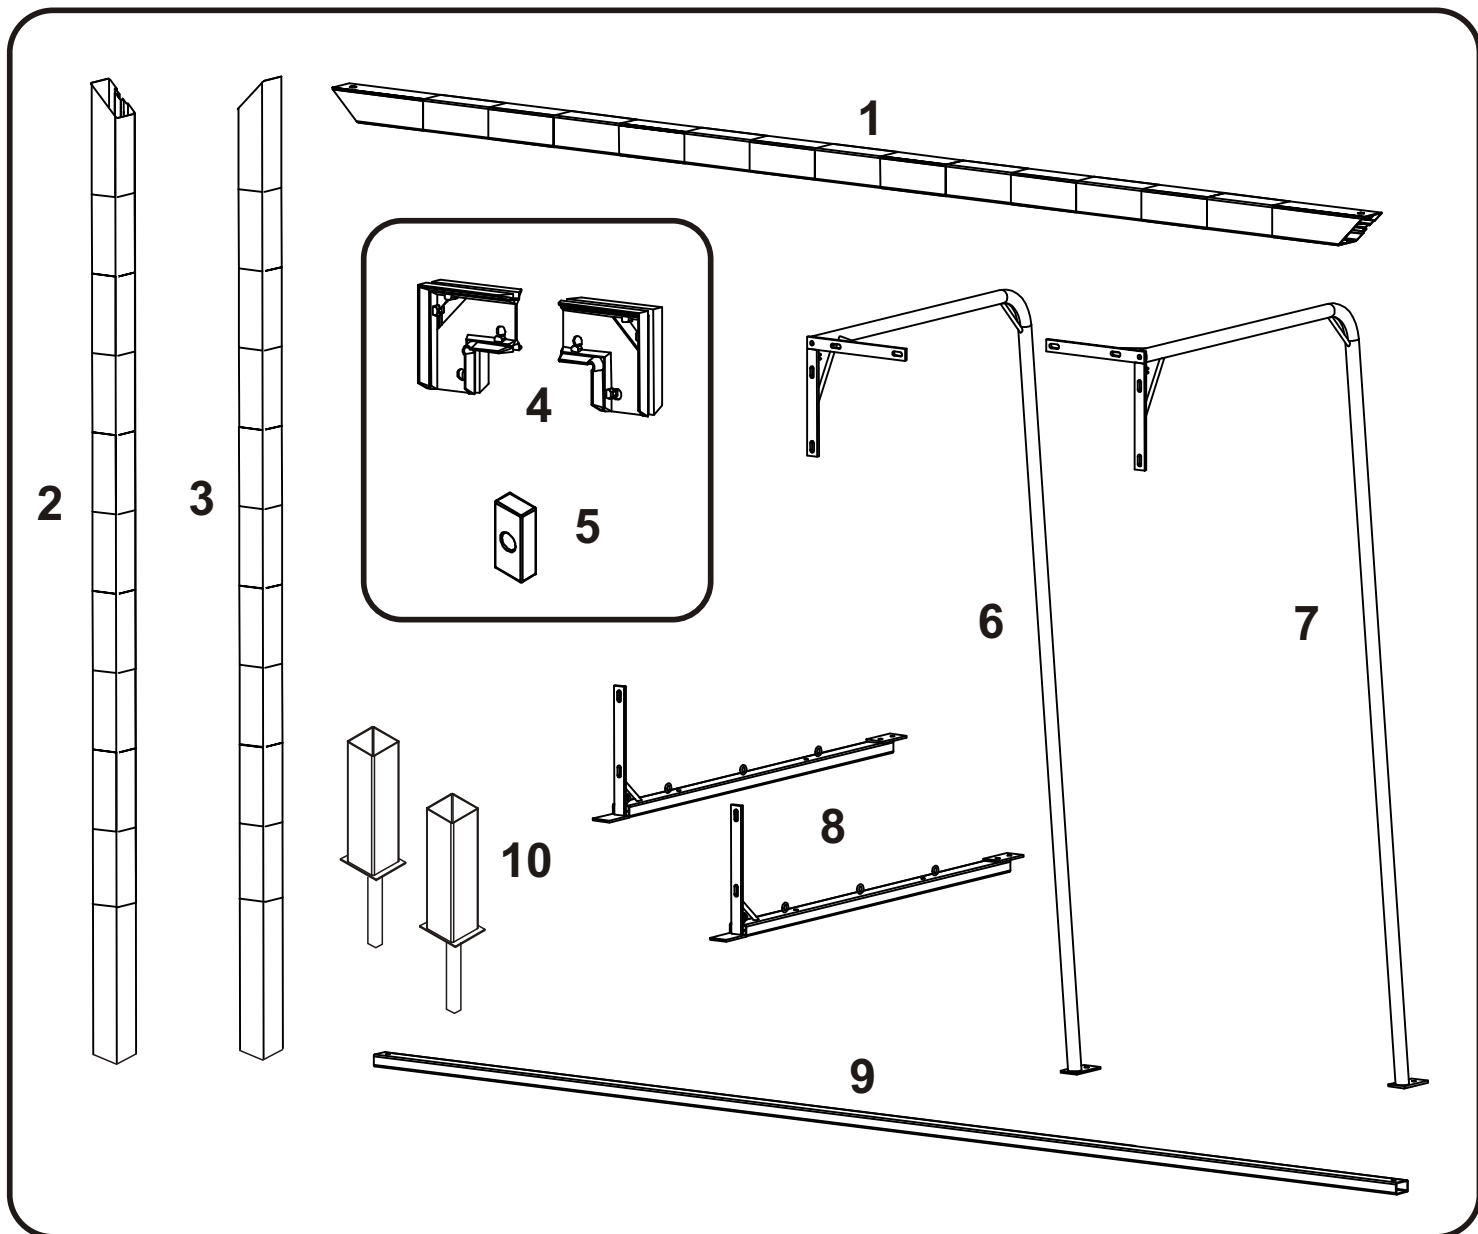

nr/no.	Wykaz części / List of parts		szt./ pcs.
1	Poprzeczka	/ Rossbar	1
2	Słupek - lewy	/ Post - left	1
3	Słupek - prawy	/ Post - right	1
4	Łącznik narożny	/ Corner connector	2
5	Kostka	/ Cube	12
6	Pałak lewy	/ Left bow	1
7	Pałak prawy	/ Right bow	1
8	Podstawa boczna	/ Side base	2
9	Belka tylna	/ Back beam	1
10	Studzienka	/ Sleeve	2
A	Śruba M8/30	/ Screw M8x30	8
B	Śruba M8x20	/ Screw M8x20	12
B	Podkładka 8,4	/ Washer 8,4	12
C	Śruba M10x25	/ Screw M10x25	2
C	Podkładka 10,5	/ Washer 10,5	2
C	Nakrętka M10	/ Nut M10	2
D	Kotwa do betonu *	/ Concrete anchoring *	2
E	Kotwa do trawy *	/ Turf anchoring *	2

\* Opcjonalnie / Optional

Montaż studzienek / Assembly of sleeves

Linka do podwieszenia siatki / Net suspension line