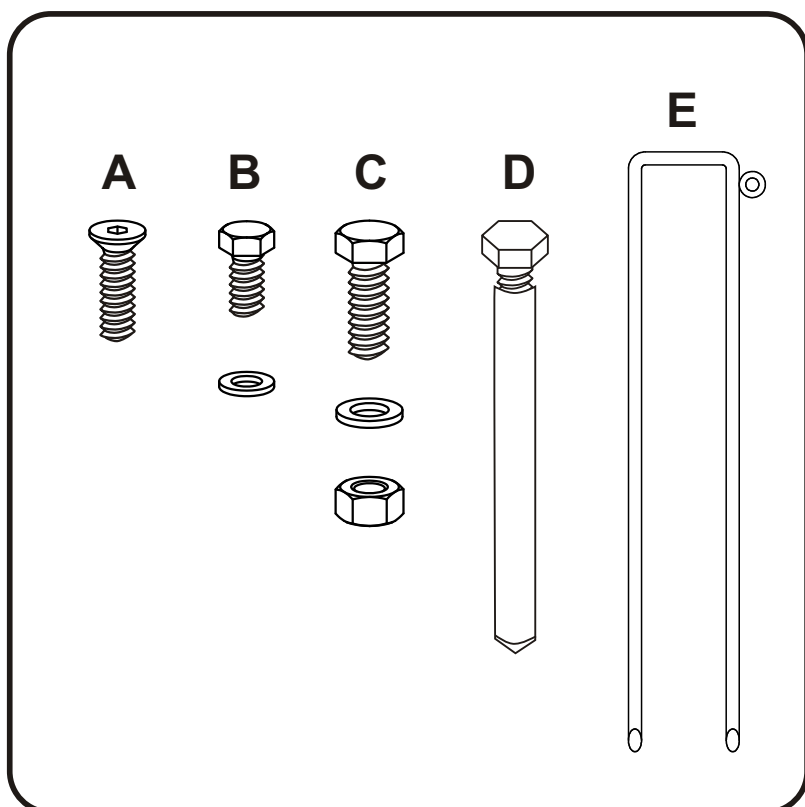

nr/no.	Wykaz części / List of parts		szt./ pcs.
1	Poprzeczka	/ Rossbar	1
2	Słupek - lewy	/ Post - left	1
3	Słupek - prawy	/ Post - right	1
4	Łącznik narożny	/ Corner connector	2
5	Kostka	/ Cube	12
6	Pałak lewy	/ Left bow	1
7	Pałak prawy	/ Right bow	1
8	Podstawa boczna	/ Side base	2
9	Belka tylna	/ Back beam	1
10	Studzienka	/ Sleeve	2
A	Śruba M8/30	/ Screw M8x30	8
B	Śruba M8x20	/ Screw M8x20	12
B	Podkładka 8,4	/ Washer 8,4	12
C	Śruba M10x25	/ Screw M10x25	2
C	Podkładka 10,5	/ Washer 10,5	2
C	Nakrętka M10	/ Nut M10	2
D	Kotwa do betonu *	/ Concrete anchoring *	2
E	Kotwa do trawy *	/ Turf anchoring *	2