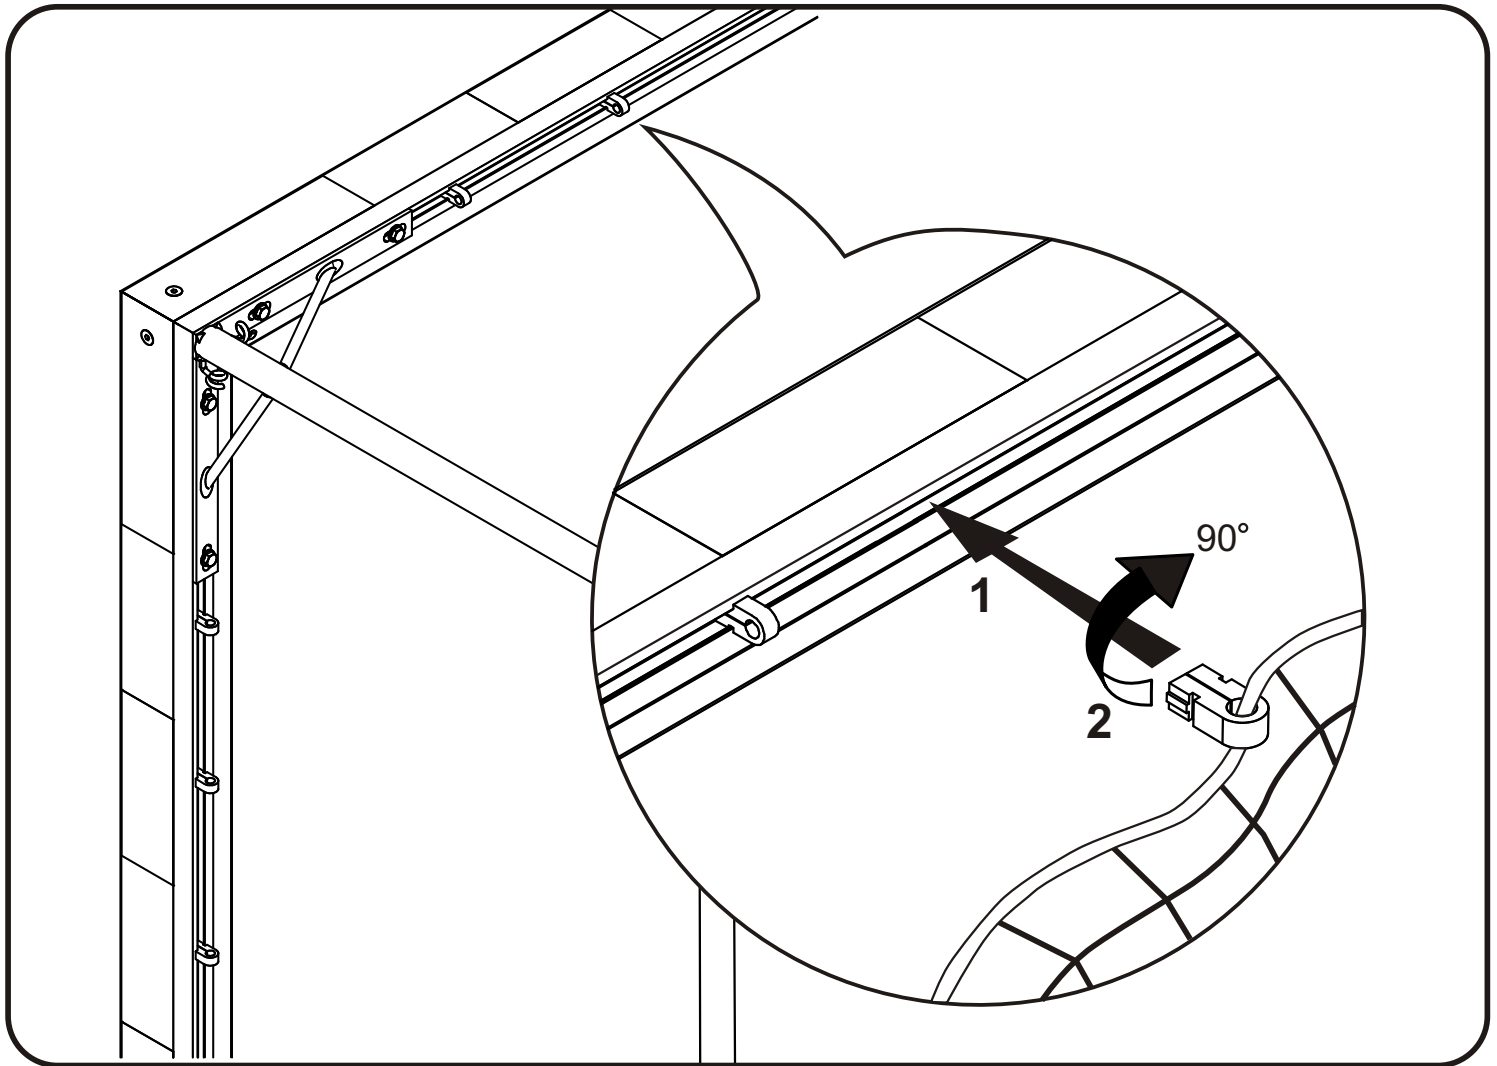

nr/no.	Wykaz części / List of parts		szt./ pcs.
1	Poprzeczka	/ Rossbar	1
2	Słupek - lewy	/ Post - left	1
3	Słupek - prawy	/ Post - right	1
4	Łącznik narożny	/ Corner connector	2
5	Kostka	/ Cube	12
6	Pałak lewy	/ Left bow	1
7	Pałak prawy	/ Right bow	1
8	Podstawa boczna	/ Side base	2
9	Belka tylna	/ Back beam	1
10	Studzienka	/ Sleeve	2
A	Śruba M8/30	/ Screw M8x30	8
B	Śruba M8x20	/ Screw M8x20	12
B	Podkładka 8,4	/ Washer 8,4	12
C	Śruba M10x25	/ Screw M10x25	2
C	Podkładka 10,5	/ Washer 10,5	2
C	Nakrętka M10	/ Nut M10	2
D	Kotwa do betonu *	/ Concrete anchoring *	2
E	Kotwa do trawy *	/ Turf anchoring *	2

\* Opcjonalnie / Optional

Montaż studzienek / Assembly of sleeves

Linka do podwieszenia siatki / Net suspension line