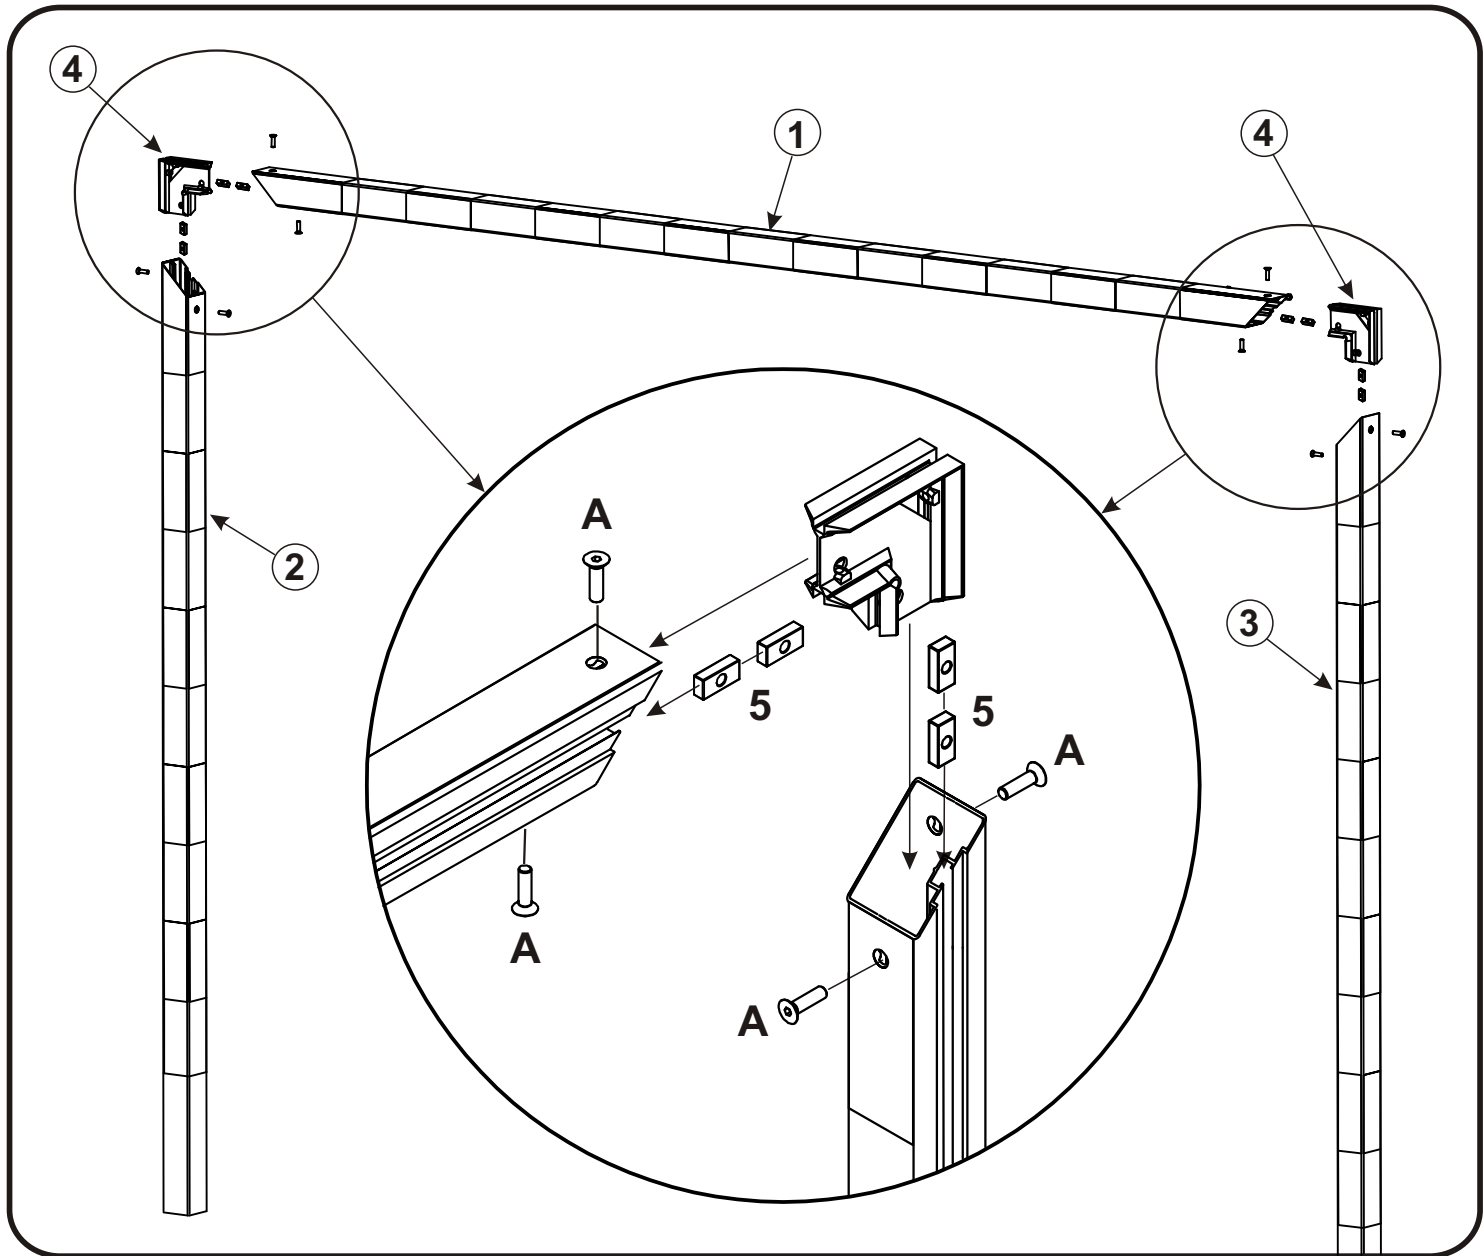

nr/no.	Wykaz części / List of parts		szt./ pcs.
1	Poprzeczka	/ Rossbar	1
2	Słupek - lewy	/ Post - left	1
3	Słupek - prawy	/ Post - right	1
4	Łącznik narożny	/ Corner connector	2
5	Kostka	/ Cube	12
6	Pałak lewy	/ Left bow	1
7	Pałak prawy	/ Right bow	1
8	Podstawa boczna	/ Side base	2
9	Belka tylna	/ Back beam	1
10	Studzienka	/ Sleeve	2
A	Śruba M8/30	/ Screw M8x30	8
B	Śruba M8x20	/ Screw M8x20	12
B	Podkładka 8,4	/ Washer 8,4	12
C	Śruba M10x25	/ Screw M10x25	2
C	Podkładka 10,5	/ Washer 10,5	2
C	Nakrętka M10	/ Nut M10	2
D	Kotwa do betonu *	/ Concrete anchoring *	2
E	Kotwa do trawy *	/ Turf anchoring *	2

\* Opcjonalnie / Optional

Montaż studzienek / Assembly of sleeves

Linka do podwieszenia siatki / Net suspension line