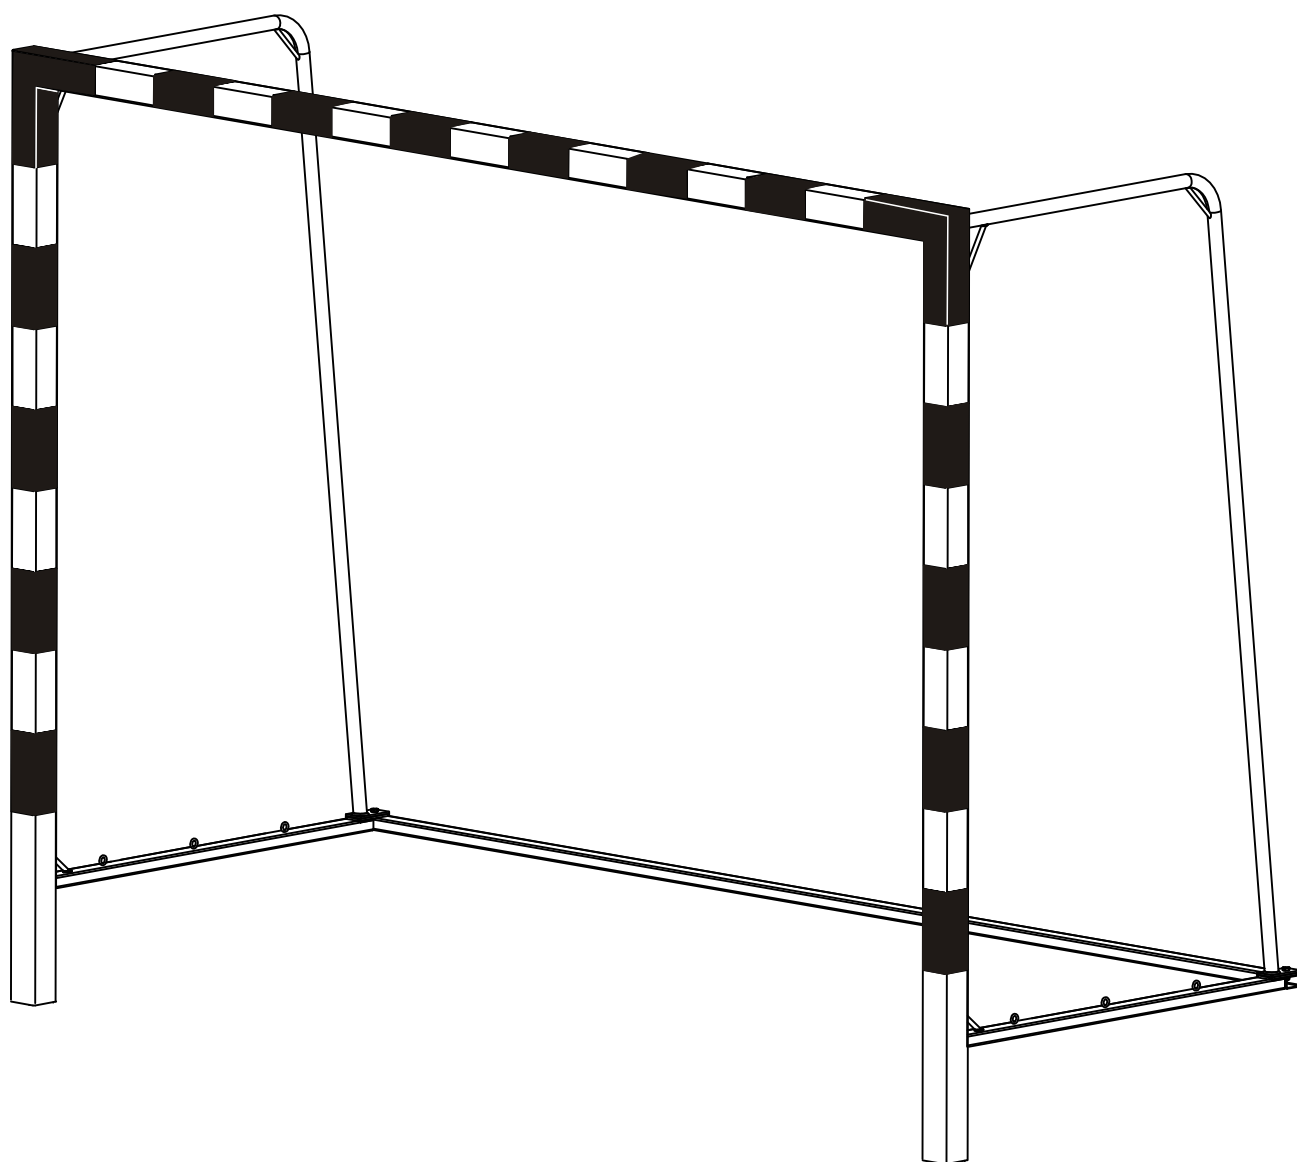

SPORT GRUPA Sp. z o.o.  
ul. Dźwigowa 24  
05-300 Mińsk Mazowiecki

www.sportgrupa.pl  
info@sportgrupa.pl  
tel.+48 25 758 66 00

**Bramka aluminiowa / Aluminum goal**

**861-101**

VIII / 15

**300 x 200 cm - do studzienek / in sleeves**

nr/no.	Wykaz części / List of parts		szt./ pcs.
1	Poprzeczka	/ Rossbar	1
2	Słupek - lewy	/ Post - left	1
3	Słupek - prawy	/ Post - right	1
4	Łącznik narożny	/ Corner connector	2
5	Kostka	/ Cube	12
6	Pałak lewy	/ Left bow	1
7	Pałak prawy	/ Right bow	1
8	Podstawa boczna	/ Side base	2
9	Belka tylna	/ Back beam	1
10	Studzienka	/ Sleeve	2
A	Śruba M8/30	/ Screw M8x30	8
B	Śruba M8x20	/ Screw M8x20	12
B	Podkładka 8,4	/ Washer 8,4	12
C	Śruba M10x25	/ Screw M10x25	2
C	Podkładka 10,5	/ Washer 10,5	2
C	Nakrętka M10	/ Nut M10	2
D	Kotwa do betonu *	/ Concrete anchoring *	2
E	Kotwa do trawy *	/ Turf anchoring *	2

\* Opcjonalnie / Optional

Montaż studzienek / Assembly of sleeves

Linka do podwieszenia siatki / Net suspension line