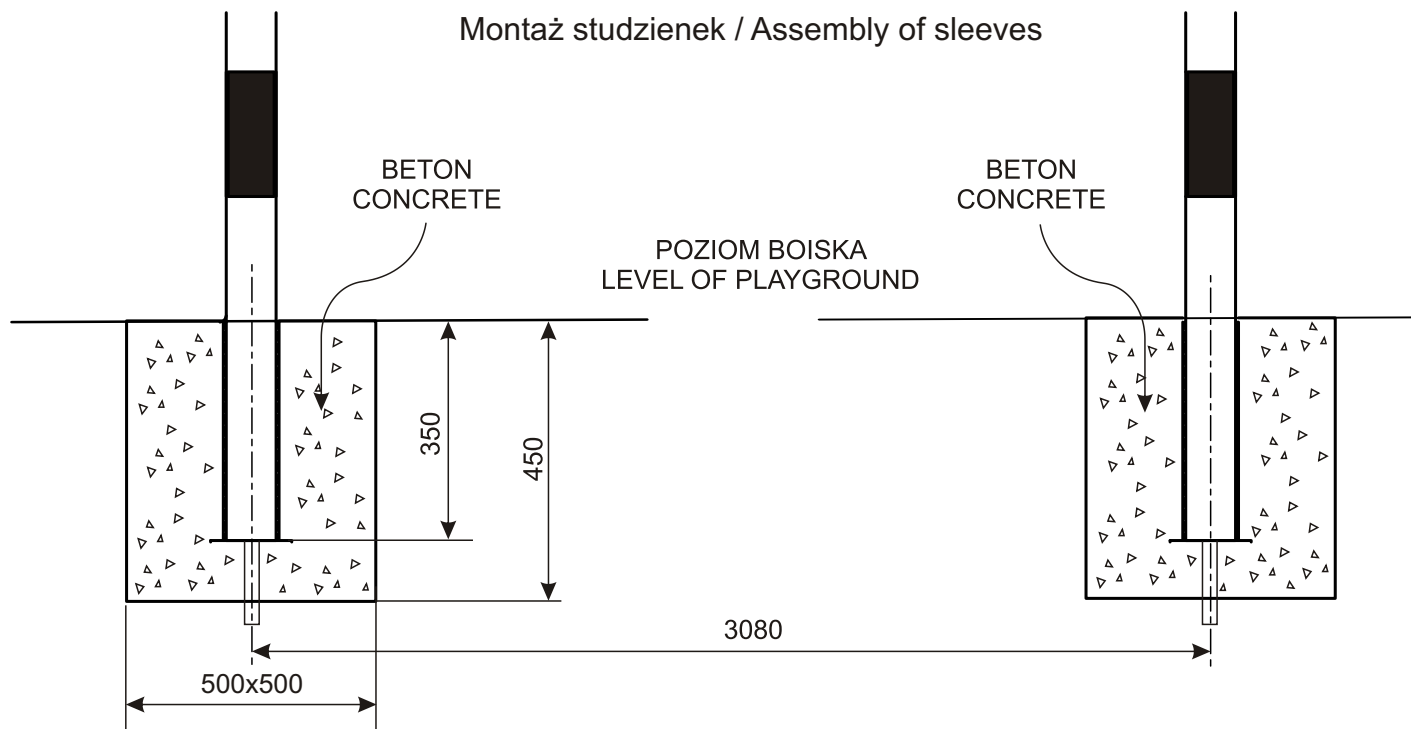

Montaż studzienek / Assembly of sleeves