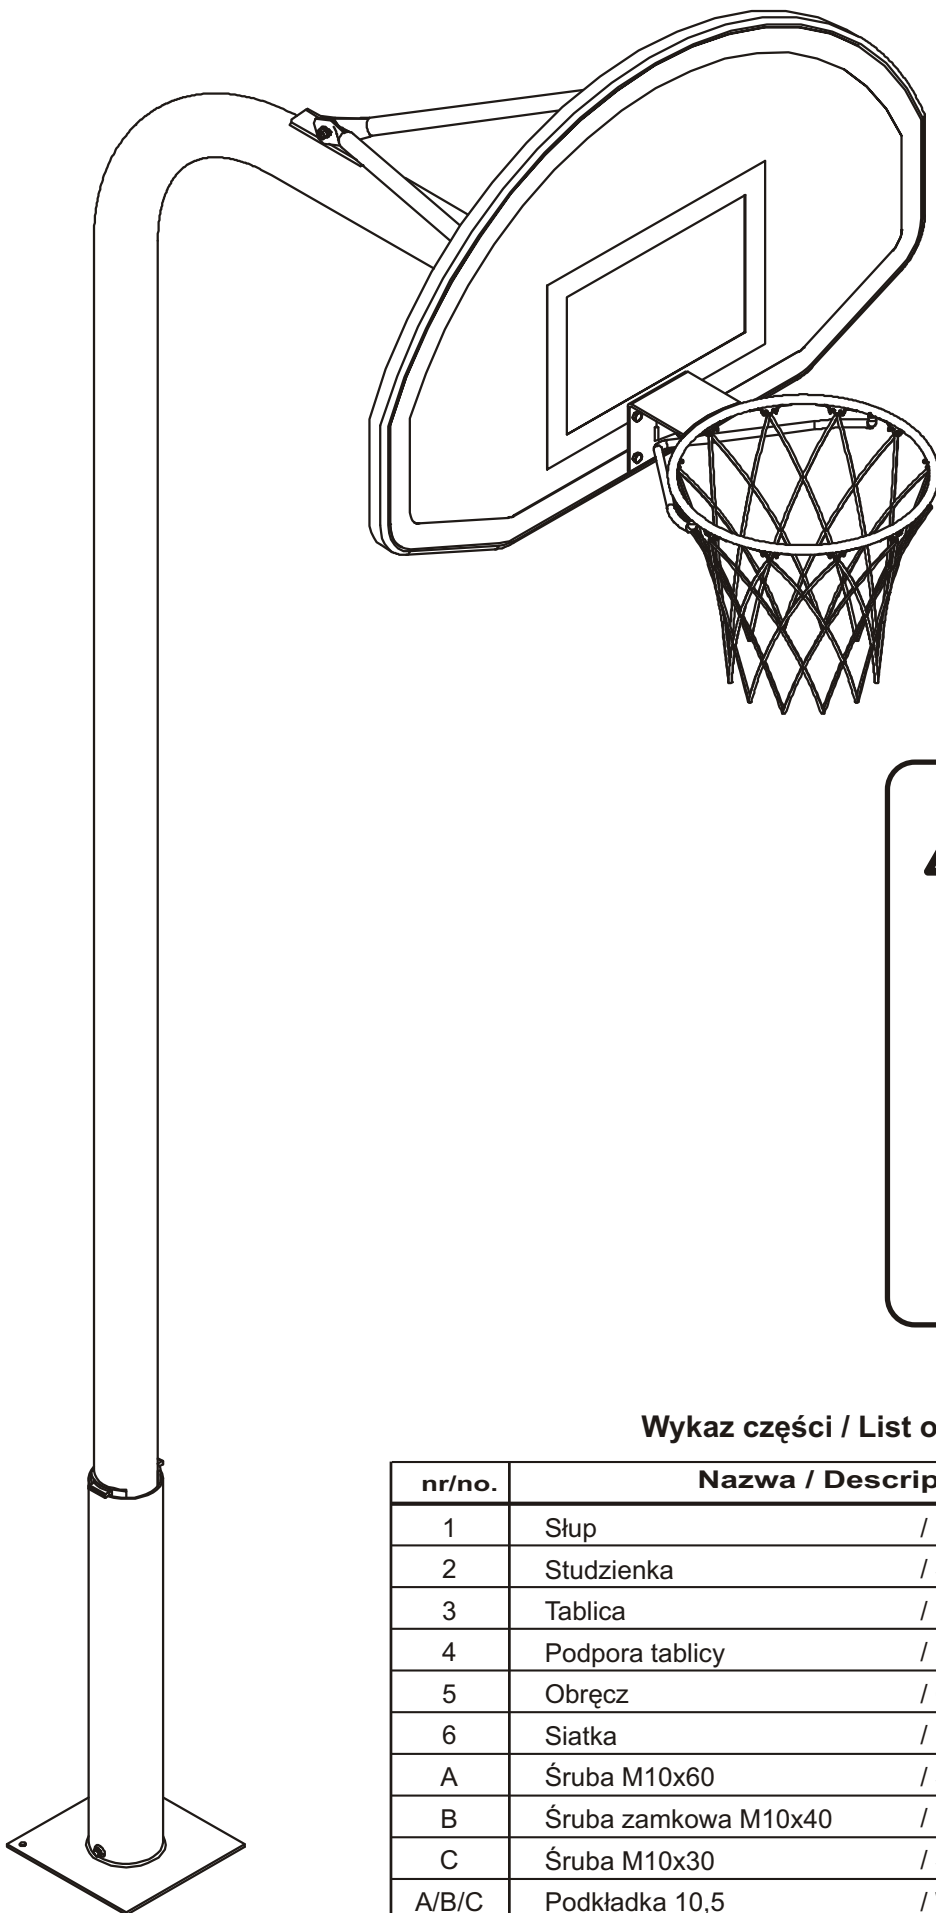

Gęsia Szyja / Gooseneck 648 do studzienki / with sleeves

XI/10

Wykaz części / List of parts

nr/no.	Nazwa / Description	szt./pcs.
1	Słup / Post	1
2	Studzienka / Sleeve	1
3	Tablica / Backboard	1
4	Podpora tablicy / Backboard's support	2
5	Obręcz / Goal	1
6	Siatka / Net	1
A	Śruba M10x60 / Screw M10x60	4
B	Śruba zamkowa M10x40 / Lock screw M10x40	2
C	Śruba M10x30 / Screw M10x30	1
A/B/C	Podkładka 10,5 / Washer 10,5	8
A/B/C	Nakrętka M10 / Nut M10	7
D	Klin / Wedge	2

1

2

3