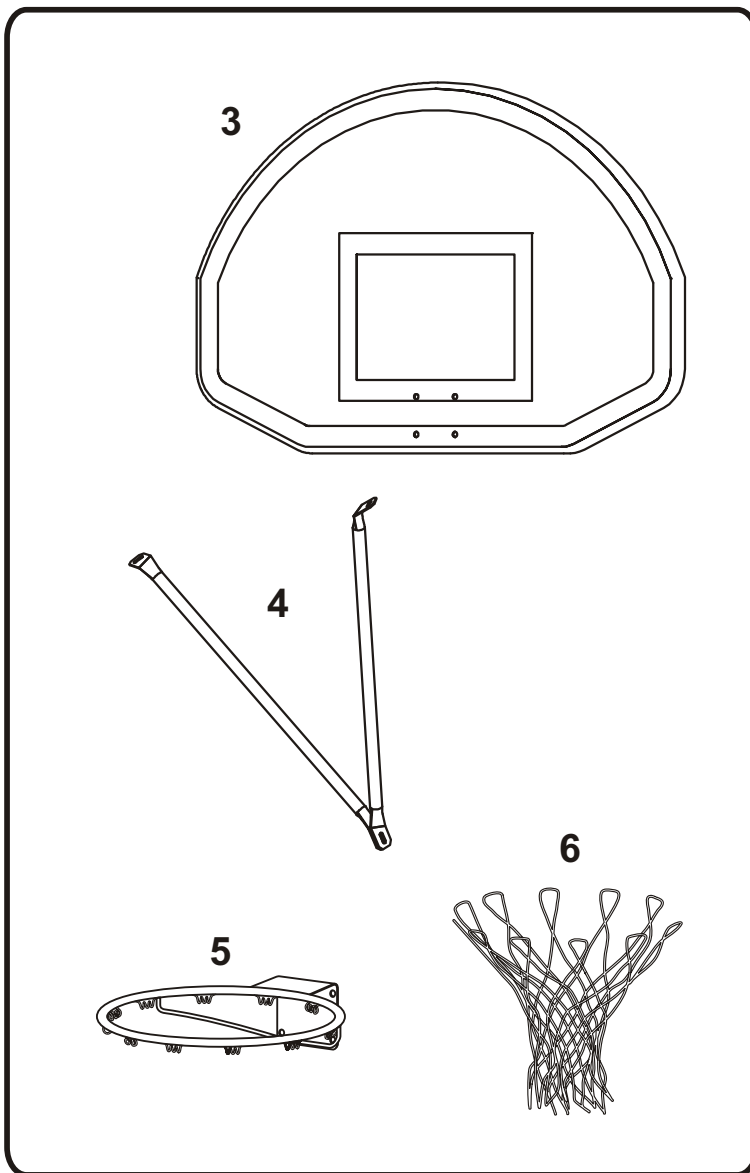

Gęsia Szyja / Gooseneck 648 do studzienki / with sleeves

XI/10

Wykaz części / List of parts

nr/no.	Nazwa / Description	szt./pcs.
1	Słup / Post	1
2	Studzienka / Sleeve	1
3	Tablica / Backboard	1
4	Podpora tablicy / Backboard's support	2
5	Obręcz / Goal	1
6	Siatka / Net	1
A	Śruba M10x60 / Screw M10x60	4
B	Śruba zamkowa M10x40 / Lock screw M10x40	2
C	Śruba M10x30 / Screw M10x30	1
A/B/C	Podkładka 10,5 / Washer 10,5	8
A/B/C	Nakrętka M10 / Nut M10	7
D	Klin / Wedge	2

1

2

3