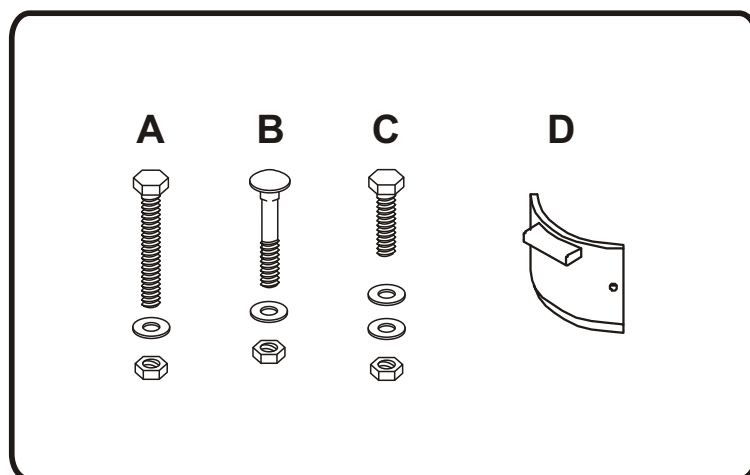

Gęsia Szyja / Gooseneck 648 do studzienki / with sleeves

XI/10

Wykaz części / List of parts

nr/no.	Nazwa / Description	szt./pcs.
1	Słup / Post	1
2	Studzienka / Sleeve	1
3	Tablica / Backboard	1
4	Podpora tablicy / Backboard's support	2
5	Obręcz / Goal	1
6	Siatka / Net	1
A	Śruba M10x60 / Screw M10x60	4
B	Śruba zamkowa M10x40 / Lock screw M10x40	2
C	Śruba M10x30 / Screw M10x30	1
A/B/C	Podkładka 10,5 / Washer 10,5	8
A/B/C	Nakrętka M10 / Nut M10	7
D	Klin / Wedge	2