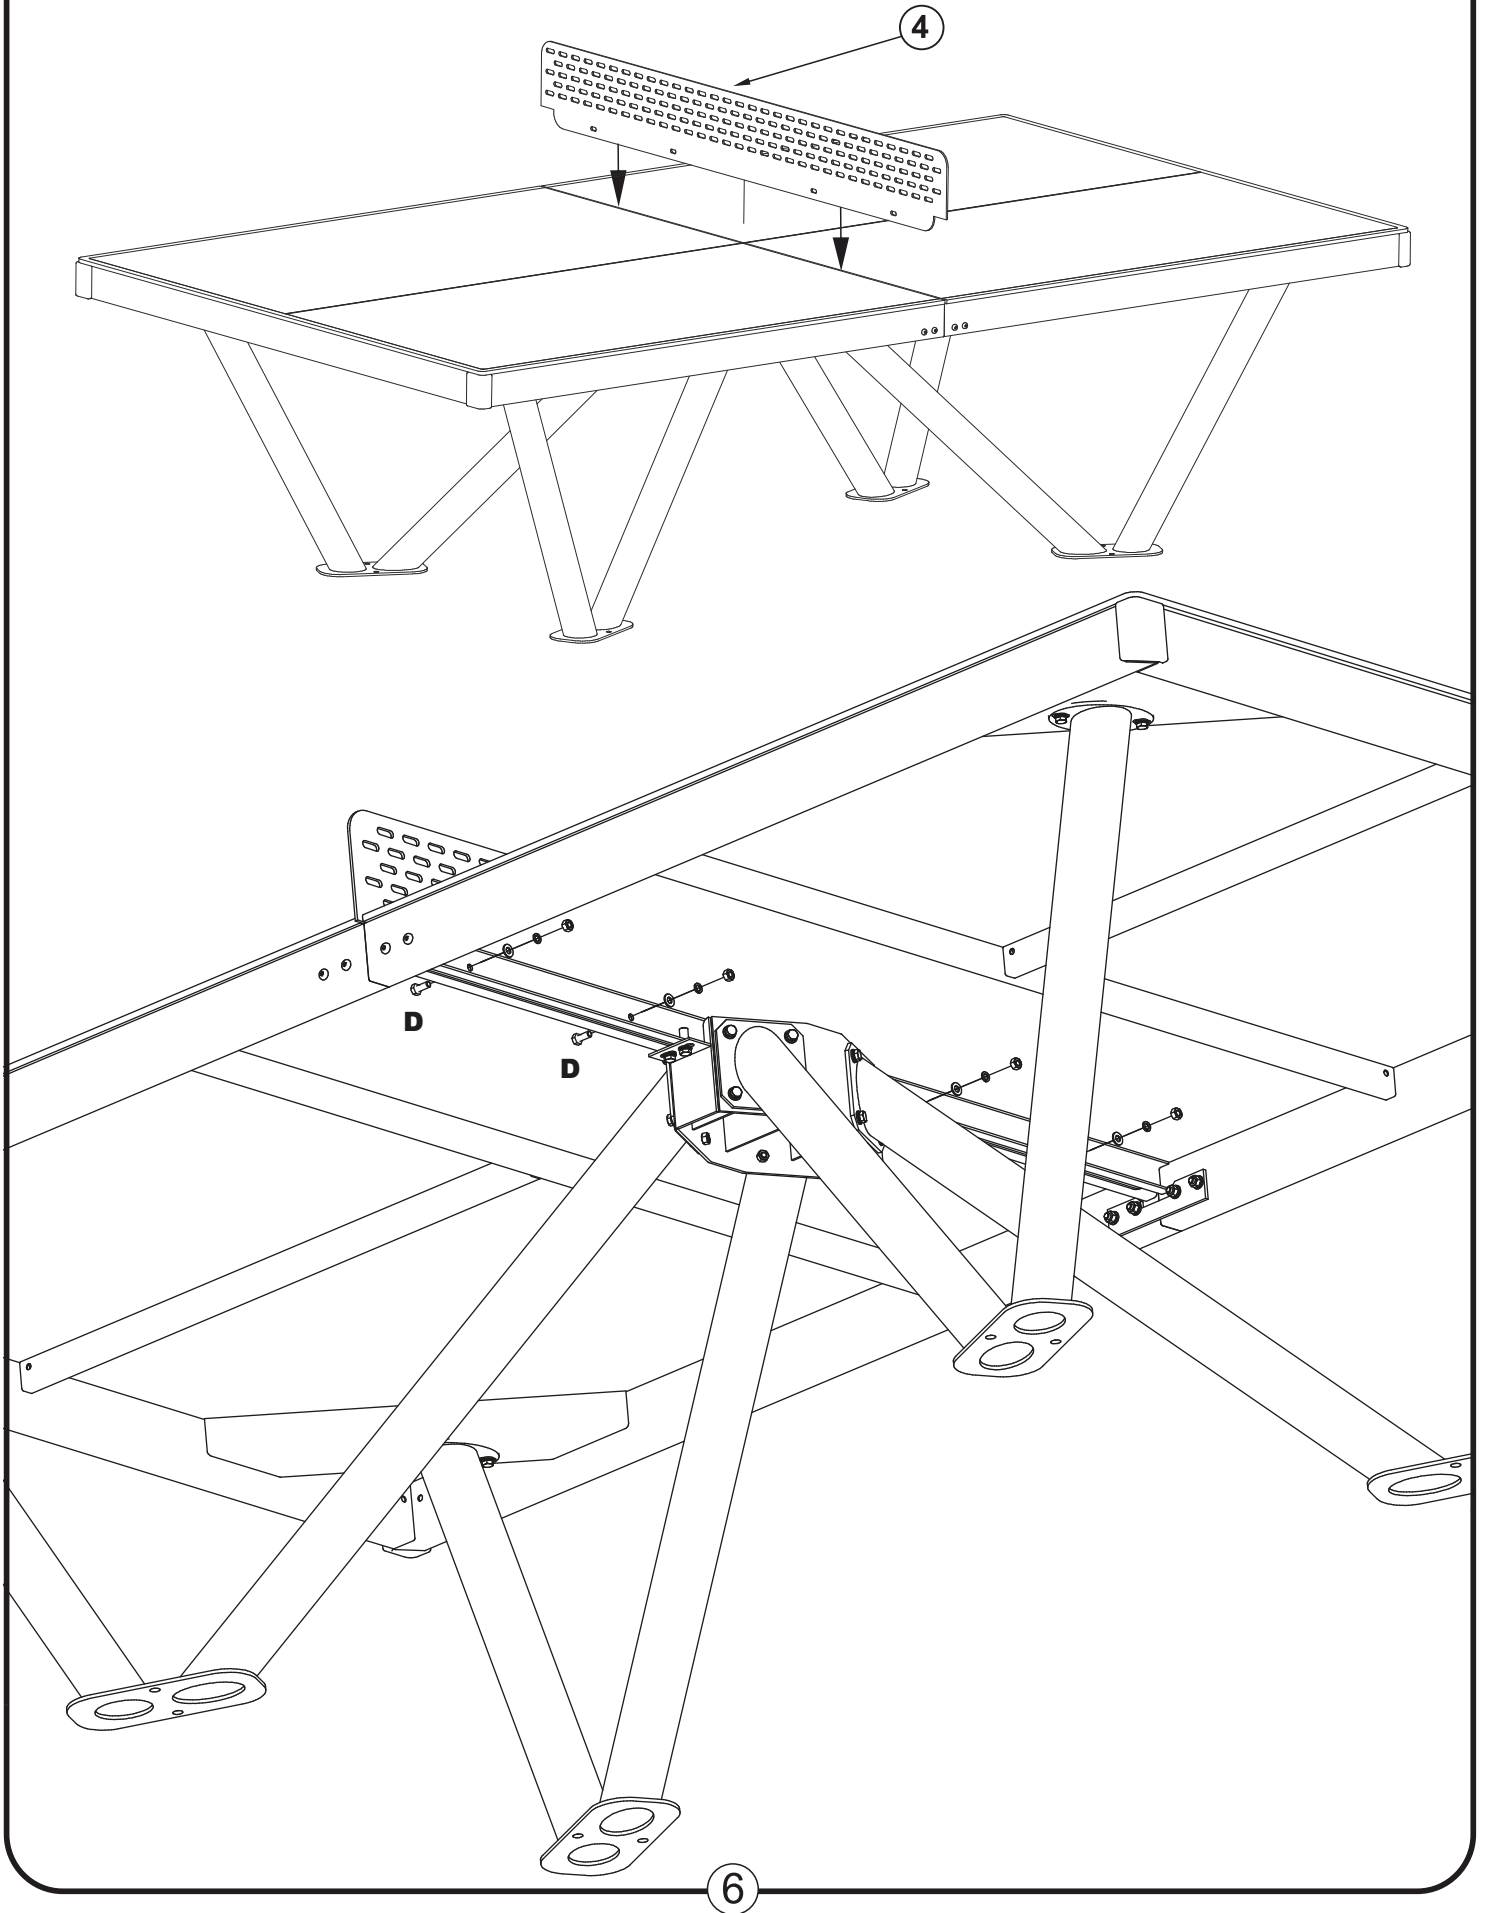

SPORT GRUPA Sp. z o.o.
ul. Dźwigowa 24
05-300 Mińsk Mazowiecki

www.sportgrupa.pl
info@sportgrupa.pl
tel.+48 25 758 66 00

Pingo

Instrukcja montażu / Assembly instruction

nr/no.	Wykaz części	szt./ pcs.	List of parts
1	Blat	2	Top plate
2	Noga	4	Leg
3	Łącznik	1	Connector
4	Siatka	1	Steel net
5	Blacha	2	Plate
6	Kotwa z zaślepką	4	Anchor with a plug
A/E	Śruba M8x25	24	Screw M8x25
B	Śruba imbusowa M8x60	8	Allen screw M8x60
C	Śruba M8x30	4	Screw M8x30
D	Śruba M8x25	4	Screw M8x25
B/D	Nakrętka M8	12	Nut M8
A/B/C/D/E	Podkładka sprężysta	40	Spring washer
A/B/C/D	Podkładka okrągła	32	Washer
E	Podkładka	8	Washer
F	Klucz imbusowy	1	Allen key

Rys. 1 / Pic 1

Rys. 2 / Pic 2

Rys. 3 / Pic 3

Rys. 4 / Pic 4

Rys 5 / Pic 5

Rys 6 / Pic 6

Rys 7 / Pic 7