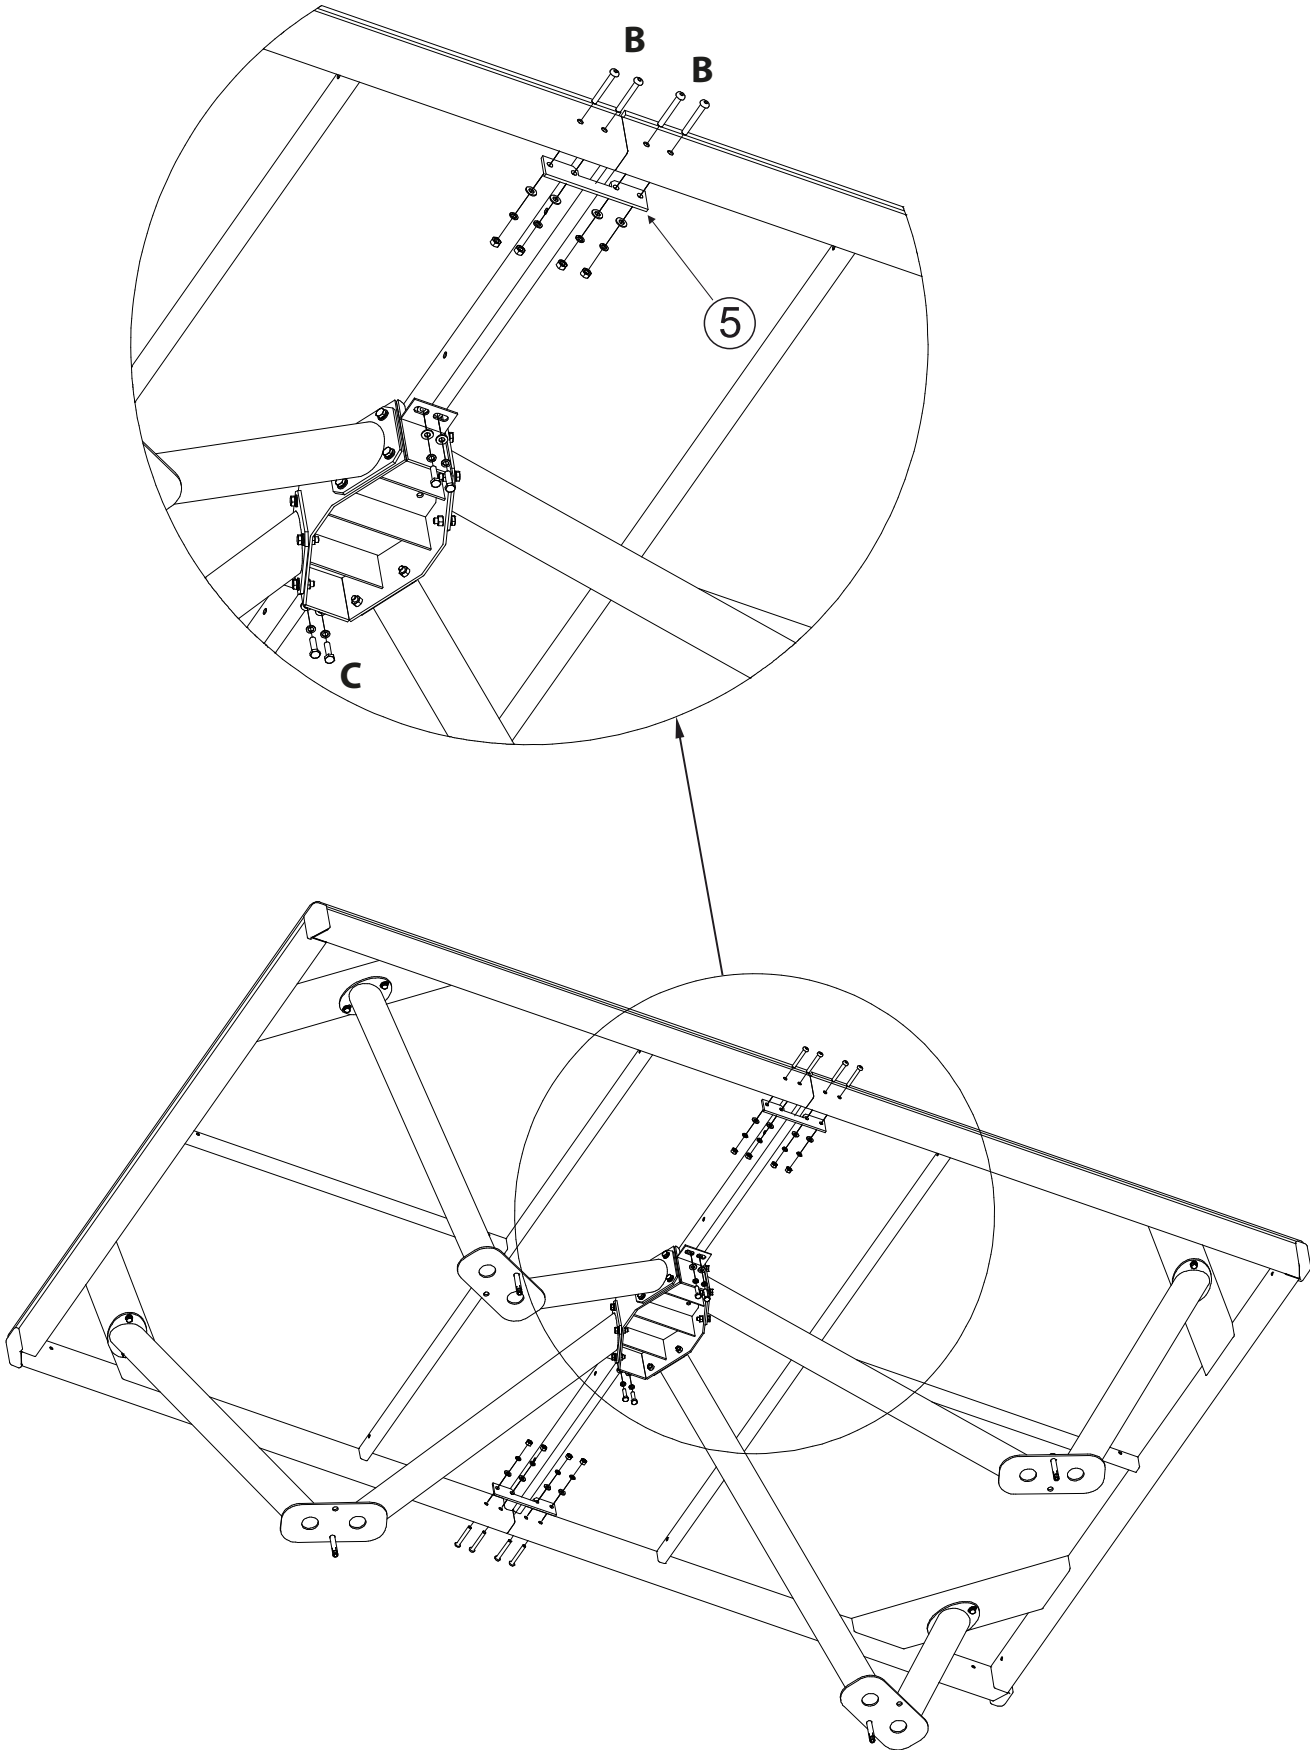

SPORT GRUPA Sp. z o.o.
ul. Dźwigowa 24
05-300 Mińsk Mazowiecki

www.sportgrupa.pl
info@sportgrupa.pl
tel.+48 25 758 66 00

Pingo

Instrukcja montażu / Assembly instruction

nr/no.	Wykaz części	szt./ pcs.	List of parts
1	Blat	2	Top plate
2	Noga	4	Leg
3	Łącznik	1	Connector
4	Siatka	1	Steel net
5	Blacha	2	Plate
6	Kotwa z zaślepką	4	Anchor with a plug
A/E	Śruba M8x25	24	Screw M8x25
B	Śruba imbusowa M8x60	8	Allen screw M8x60
C	Śruba M8x30	4	Screw M8x30
D	Śruba M8x25	4	Screw M8x25
B/D	Nakrętka M8	12	Nut M8
A/B/C/D/E	Podkładka sprężysta	40	Spring washer
A/B/C/D	Podkładka okrągła	32	Washer
E	Podkładka	8	Washer
F	Klucz imbusowy	1	Allen key

Rys. 1 / Pic 1

Rys. 2 / Pic 2

Rys. 3 / Pic 3

Rys. 4 / Pic 4

Rys 5 / Pic 5

Rys 6 / Pic 6

Rys 7 / Pic 7