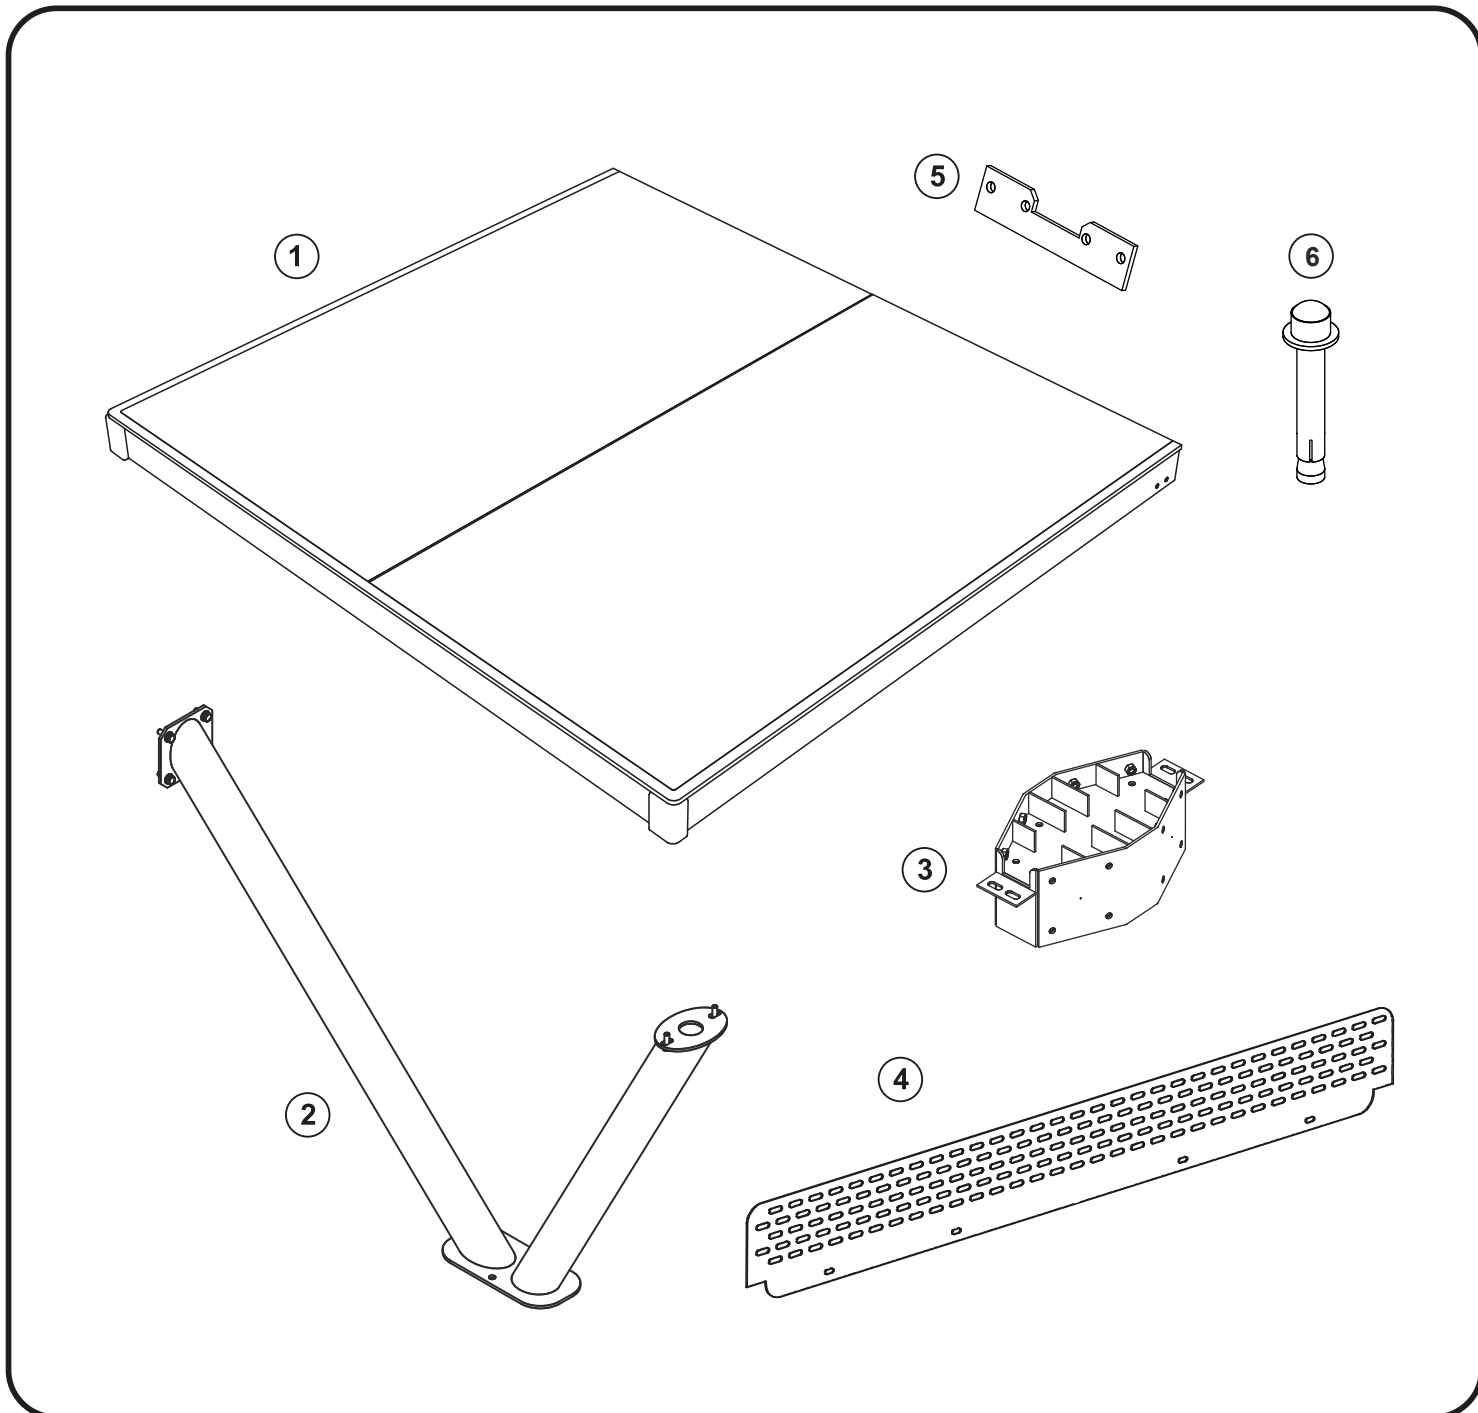

SPORT GRUPA Sp. z o.o.
ul. Dźwigowa 24
05-300 Mińsk Mazowiecki

www.sportgrupa.pl
info@sportgrupa.pl
tel.+48 25 758 66 00

Pingo

Instrukcja montażu / Assembly instruction

nr/no.	Wykaz części	szt./ pcs.	List of parts
1	Blat	2	Top plate
2	Noga	4	Leg
3	Łącznik	1	Connector
4	Siatka	1	Steel net
5	Blacha	2	Plate
6	Kotwa z zaślepką	4	Anchor with a plug
A/E	Śruba M8x25	24	Screw M8x25
B	Śruba imbusowa M8x60	8	Allen screw M8x60
C	Śruba M8x30	4	Screw M8x30
D	Śruba M8x25	4	Screw M8x25
B/D	Nakrętka M8	12	Nut M8
A/B/C/D/E	Podkładka sprężysta	40	Spring washer
A/B/C/D	Podkładka okrągła	32	Washer
E	Podkładka	8	Washer
F	Klucz imbusowy	1	Allen key