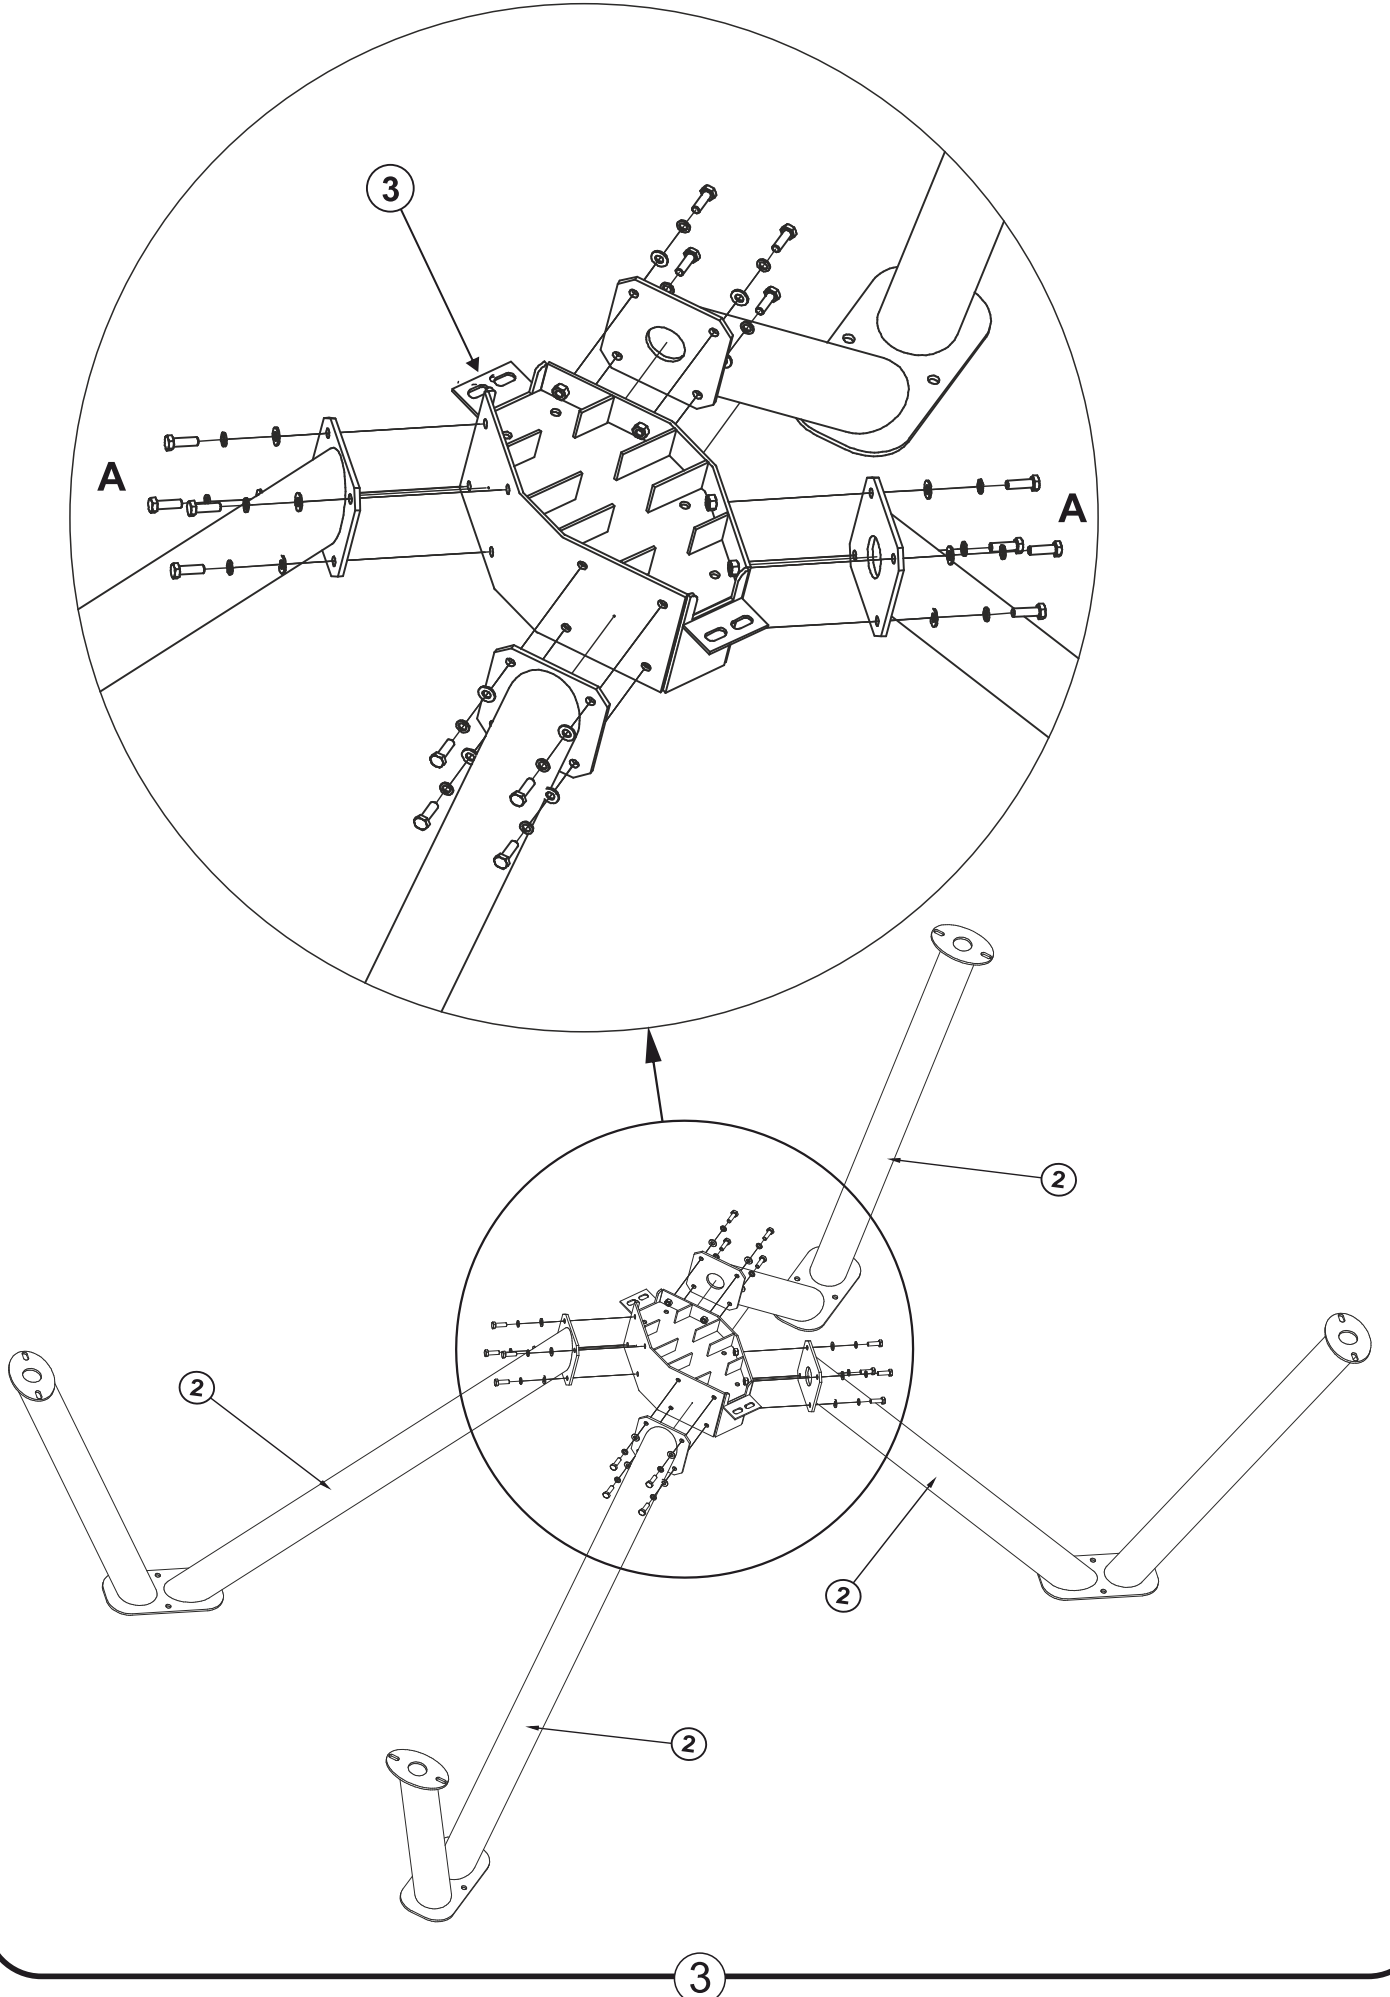

SPORT GRUPA Sp. z o.o.
ul. Dźwigowa 24
05-300 Mińsk Mazowiecki

www.sportgrupa.pl
info@sportgrupa.pl
tel.+48 25 758 66 00

Pingo

Instrukcja montażu / Assembly instruction

nr/no.	Wykaz części	szt./ pcs.	List of parts
1	Blat	2	Top plate
2	Noga	4	Leg
3	Łącznik	1	Connector
4	Siatka	1	Steel net
5	Blacha	2	Plate
6	Kotwa z zaślepką	4	Anchor with a plug
A/E	Śruba M8x25	24	Screw M8x25
B	Śruba imbusowa M8x60	8	Allen screw M8x60
C	Śruba M8x30	4	Screw M8x30
D	Śruba M8x25	4	Screw M8x25
B/D	Nakrętka M8	12	Nut M8
A/B/C/D/E	Podkładka sprężysta	40	Spring washer
A/B/C/D	Podkładka okrągła	32	Washer
E	Podkładka	8	Washer
F	Klucz imbusowy	1	Allen key

Rys. 1 / Pic 1

Rys. 2 / Pic 2

Rys. 3 / Pic 3

Rys. 4 / Pic 4

Rys 5 / Pic 5

Rys 6 / Pic 6

Rys 7 / Pic 7