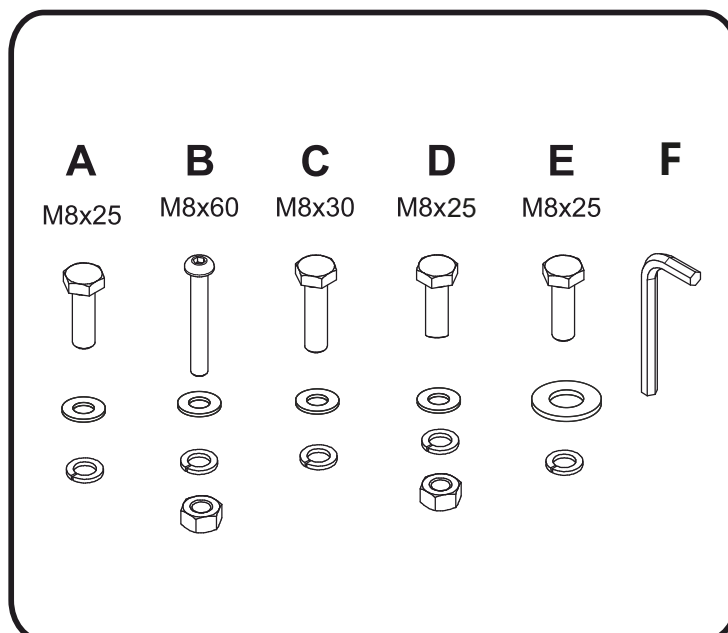

SPORT GRUPA Sp. z o.o.
ul. Dźwigowa 24
05-300 Mińsk Mazowiecki

www.sportgrupa.pl
info@sportgrupa.pl
tel.+48 25 758 66 00

Pingo

Instrukcja montażu / Assembly instruction

nr/no.	Wykaz części	szt./ pcs.	List of parts
1	Blat	2	Top plate
2	Noga	4	Leg
3	Łącznik	1	Connector
4	Siatka	1	Steel net
5	Blacha	2	Plate
6	Kotwa z zaślepką	4	Anchor with a plug
A/E	Śruba M8x25	24	Screw M8x25
B	Śruba imbusowa M8x60	8	Allen screw M8x60
C	Śruba M8x30	4	Screw M8x30
D	Śruba M8x25	4	Screw M8x25
B/D	Nakrętka M8	12	Nut M8
A/B/C/D/E	Podkładka sprężysta	40	Spring washer
A/B/C/D	Podkładka okrągła	32	Washer
E	Podkładka	8	Washer
F	Klucz imbusowy	1	Allen key

Rys. 1 / Pic 1

Rys. 2 / Pic 2

Rys. 3 / Pic 3

Rys. 4 / Pic 4

Rys 5 / Pic 5

Rys 6 / Pic 6

Rys 7 / Pic 7