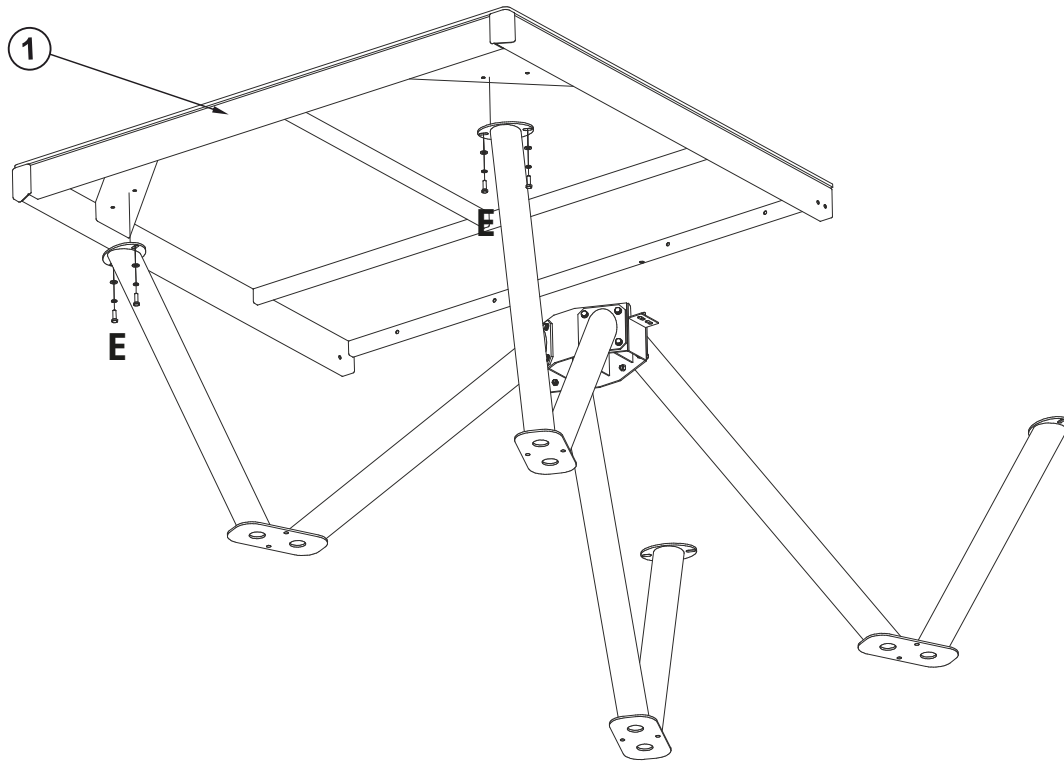

SPORT GRUPA Sp. z o.o.
ul. Dźwigowa 24
05-300 Mińsk Mazowiecki

www.sportgrupa.pl
info@sportgrupa.pl
tel.+48 25 758 66 00

Pingo

Instrukcja montażu / Assembly instruction

nr/no.	Wykaz części	szt./ pcs.	List of parts
1	Blat	2	Top plate
2	Noga	4	Leg
3	Łącznik	1	Connector
4	Siatka	1	Steel net
5	Blacha	2	Plate
6	Kotwa z zaślepką	4	Anchor with a plug
A/E	Śruba M8x25	24	Screw M8x25
B	Śruba imbusowa M8x60	8	Allen screw M8x60
C	Śruba M8x30	4	Screw M8x30
D	Śruba M8x25	4	Screw M8x25
B/D	Nakrętka M8	12	Nut M8
A/B/C/D/E	Podkładka sprężysta	40	Spring washer
A/B/C/D	Podkładka okrągła	32	Washer
E	Podkładka	8	Washer
F	Klucz imbusowy	1	Allen key

Rys. 1 / Pic 1

Rys. 2 / Pic 2

Rys. 3 / Pic 3

Rys. 4 / Pic 4

Rys 5 / Pic 5

Rys 6 / Pic 6

Rys 7 / Pic 7