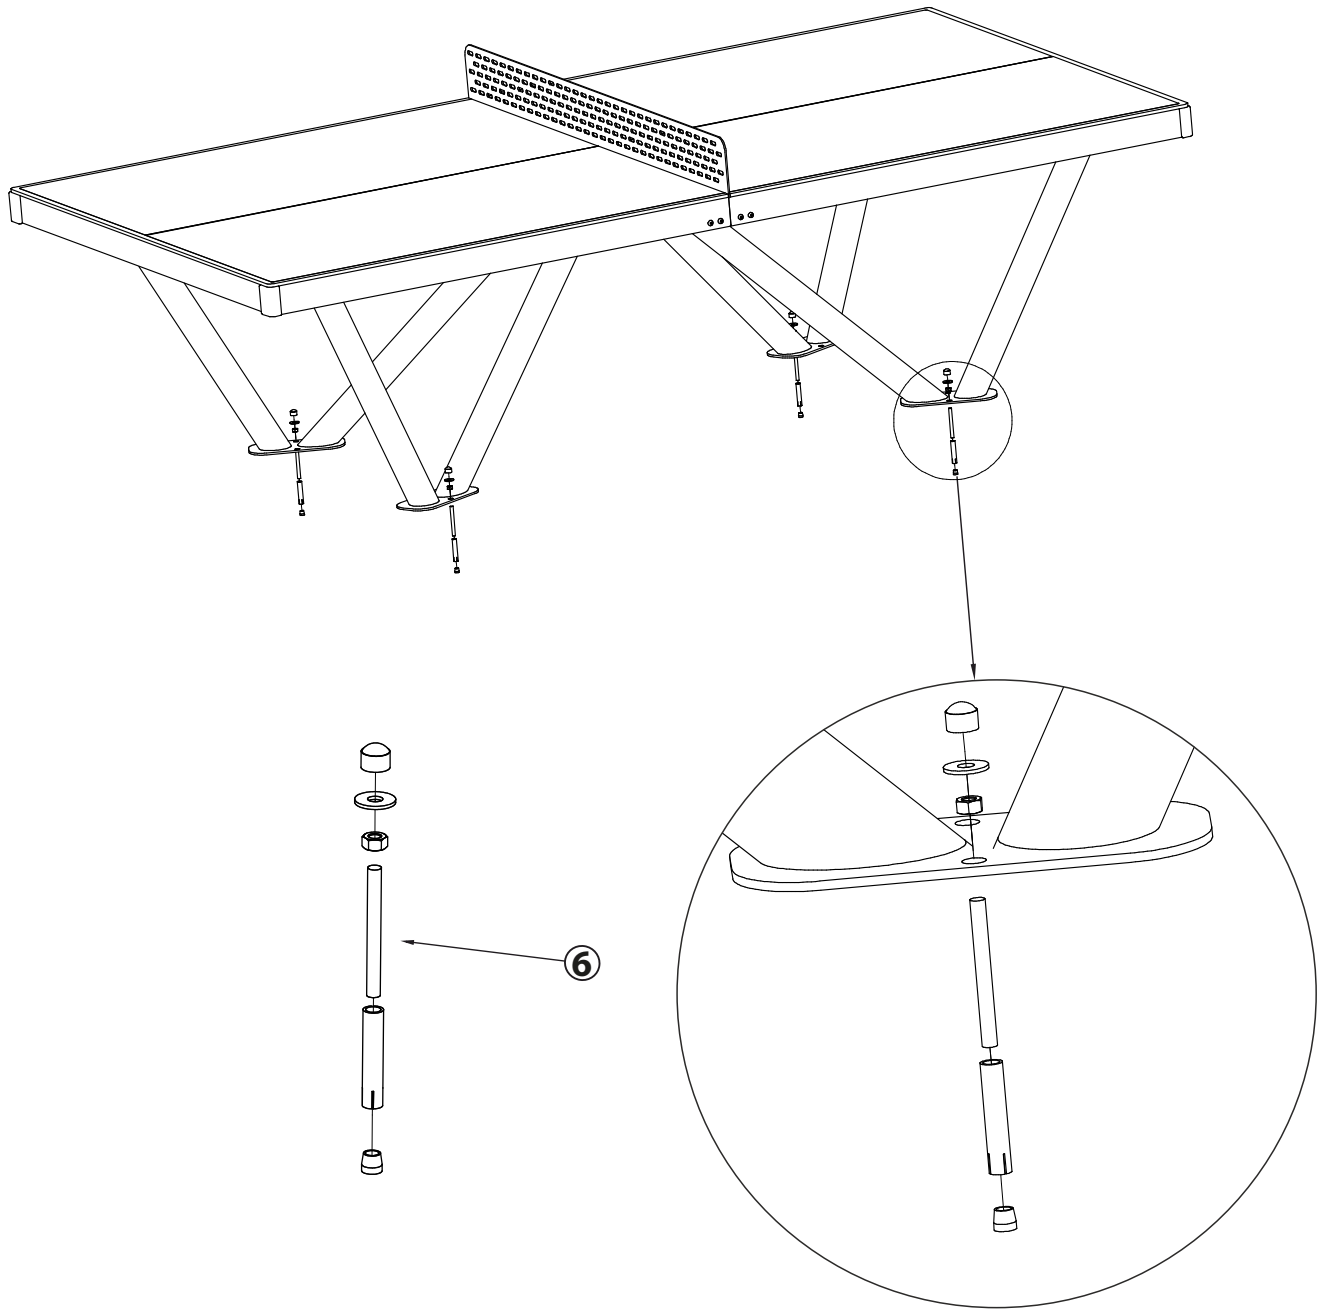

SPORT GRUPA Sp. z o.o.
ul. Dźwigowa 24
05-300 Mińsk Mazowiecki

www.sportgrupa.pl
info@sportgrupa.pl
tel.+48 25 758 66 00

Pingo

Instrukcja montażu / Assembly instruction

nr/no.	Wykaz części	szt./ pcs.	List of parts
1	Blat	2	Top plate
2	Noga	4	Leg
3	Łącznik	1	Connector
4	Siatka	1	Steel net
5	Blacha	2	Plate
6	Kotwa z zaślepką	4	Anchor with a plug
A/E	Śruba M8x25	24	Screw M8x25
B	Śruba imbusowa M8x60	8	Allen screw M8x60
C	Śruba M8x30	4	Screw M8x30
D	Śruba M8x25	4	Screw M8x25
B/D	Nakrętka M8	12	Nut M8
A/B/C/D/E	Podkładka sprężysta	40	Spring washer
A/B/C/D	Podkładka okrągła	32	Washer
E	Podkładka	8	Washer
F	Klucz imbusowy	1	Allen key

Rys. 1 / Pic 1

Rys. 2 / Pic 2

Rys. 3 / Pic 3

Rys. 4 / Pic 4

Rys 5 / Pic 5

Rys 6 / Pic 6

Rys 7 / Pic 7