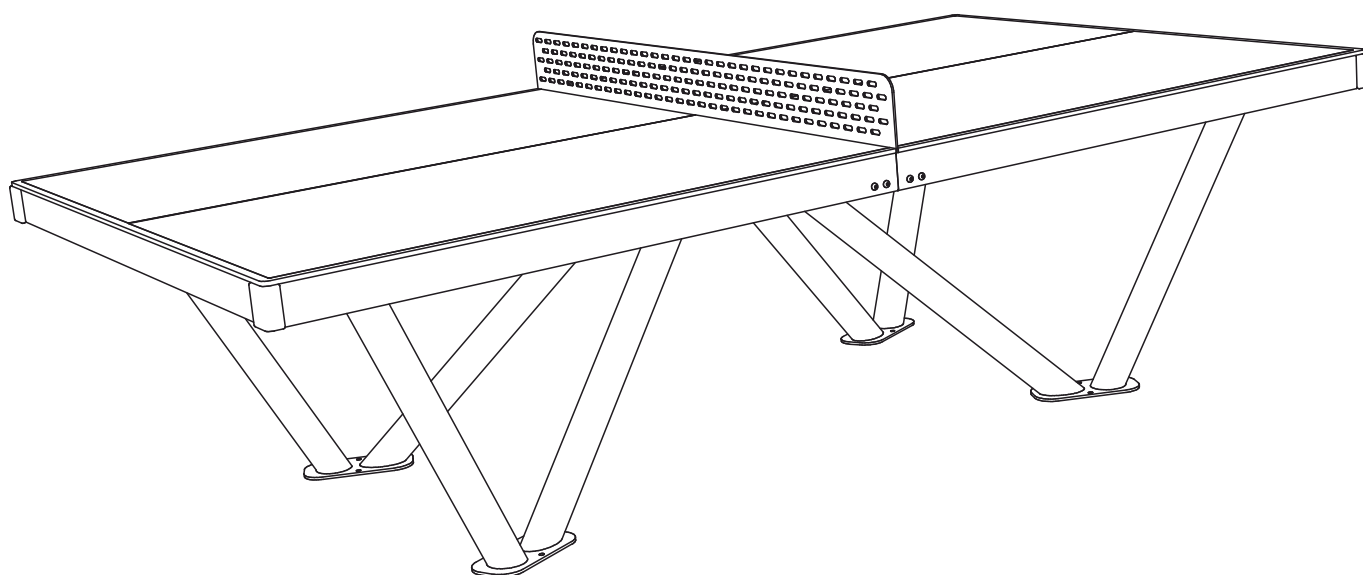

SPORT GRUPA Sp. z o.o.
ul. Dźwigowa 24
05-300 Mińsk Mazowiecki

www.sportgrupa.pl
info@sportgrupa.pl
tel.+48 25 758 66 00

Pingo

Instrukcja montażu / Assembly instruction

nr/no.	Wykaz części	szt./ pcs.	List of parts
1	Blat	2	Top plate
2	Noga	4	Leg
3	Łącznik	1	Connector
4	Siatka	1	Steel net
5	Blacha	2	Plate
6	Kotwa z zaślepką	4	Anchor with a plug
A/E	Śruba M8x25	24	Screw M8x25
B	Śruba imbusowa M8x60	8	Allen screw M8x60
C	Śruba M8x30	4	Screw M8x30
D	Śruba M8x25	4	Screw M8x25
B/D	Nakrętka M8	12	Nut M8
A/B/C/D/E	Podkładka sprężysta	40	Spring washer
A/B/C/D	Podkładka okrągła	32	Washer
E	Podkładka	8	Washer
F	Klucz imbusowy	1	Allen key

Rys. 1 / Pic 1

Rys. 2 / Pic 2

Rys. 3 / Pic 3

Rys. 4 / Pic 4

Rys 5 / Pic 5

Rys 6 / Pic 6

Rys 7 / Pic 7