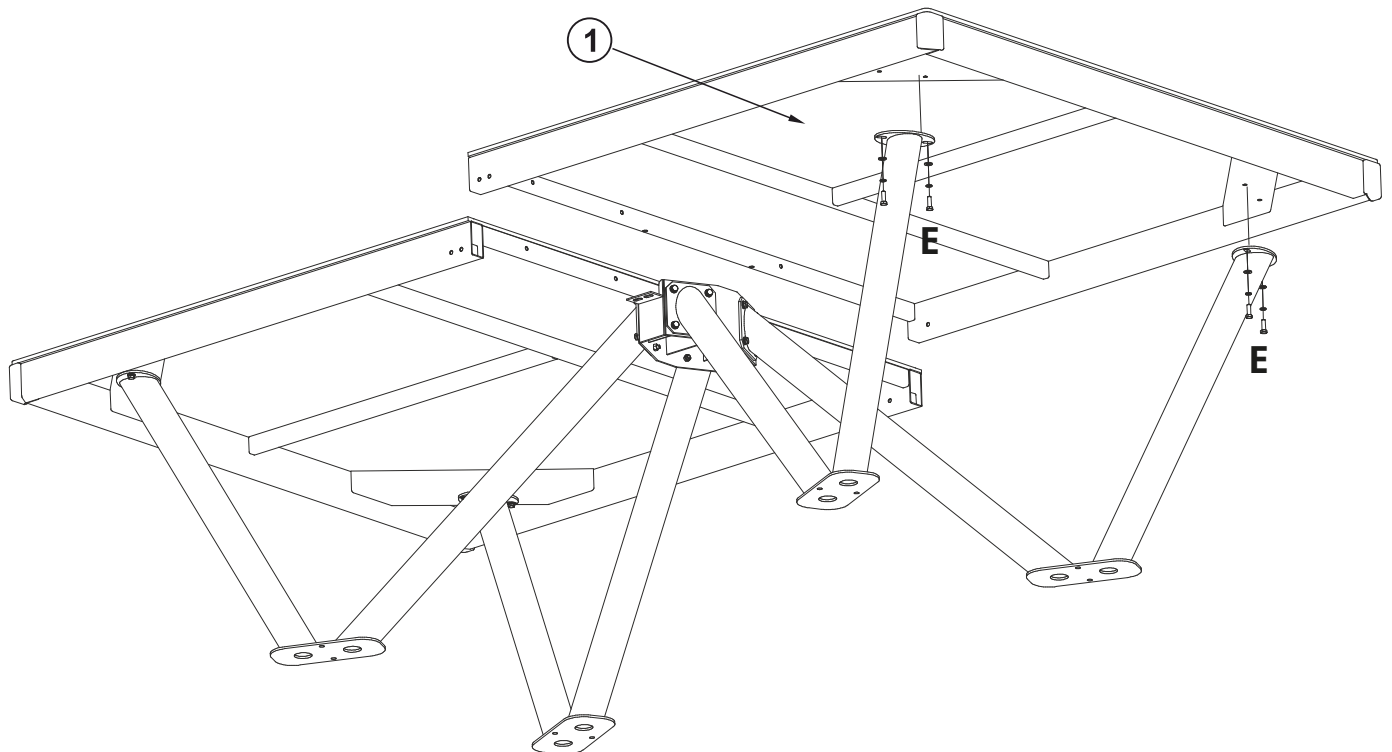

SPORT GRUPA Sp. z o.o.
ul. Dźwigowa 24
05-300 Mińsk Mazowiecki

www.sportgrupa.pl
info@sportgrupa.pl
tel.+48 25 758 66 00

Pingo

Instrukcja montażu / Assembly instruction

nr/no.	Wykaz części	szt./ pcs.	List of parts
1	Blat	2	Top plate
2	Noga	4	Leg
3	Łącznik	1	Connector
4	Siatka	1	Steel net
5	Blacha	2	Plate
6	Kotwa z zaślepką	4	Anchor with a plug
A/E	Śruba M8x25	24	Screw M8x25
B	Śruba imbusowa M8x60	8	Allen screw M8x60
C	Śruba M8x30	4	Screw M8x30
D	Śruba M8x25	4	Screw M8x25
B/D	Nakrętka M8	12	Nut M8
A/B/C/D/E	Podkładka sprężysta	40	Spring washer
A/B/C/D	Podkładka okrągła	32	Washer
E	Podkładka	8	Washer
F	Klucz imbusowy	1	Allen key

Rys. 1 / Pic 1

Rys. 2 / Pic 2

Rys. 3 / Pic 3

Rys. 4 / Pic 4

Rys 5 / Pic 5

Rys 6 / Pic 6

Rys 7 / Pic 7