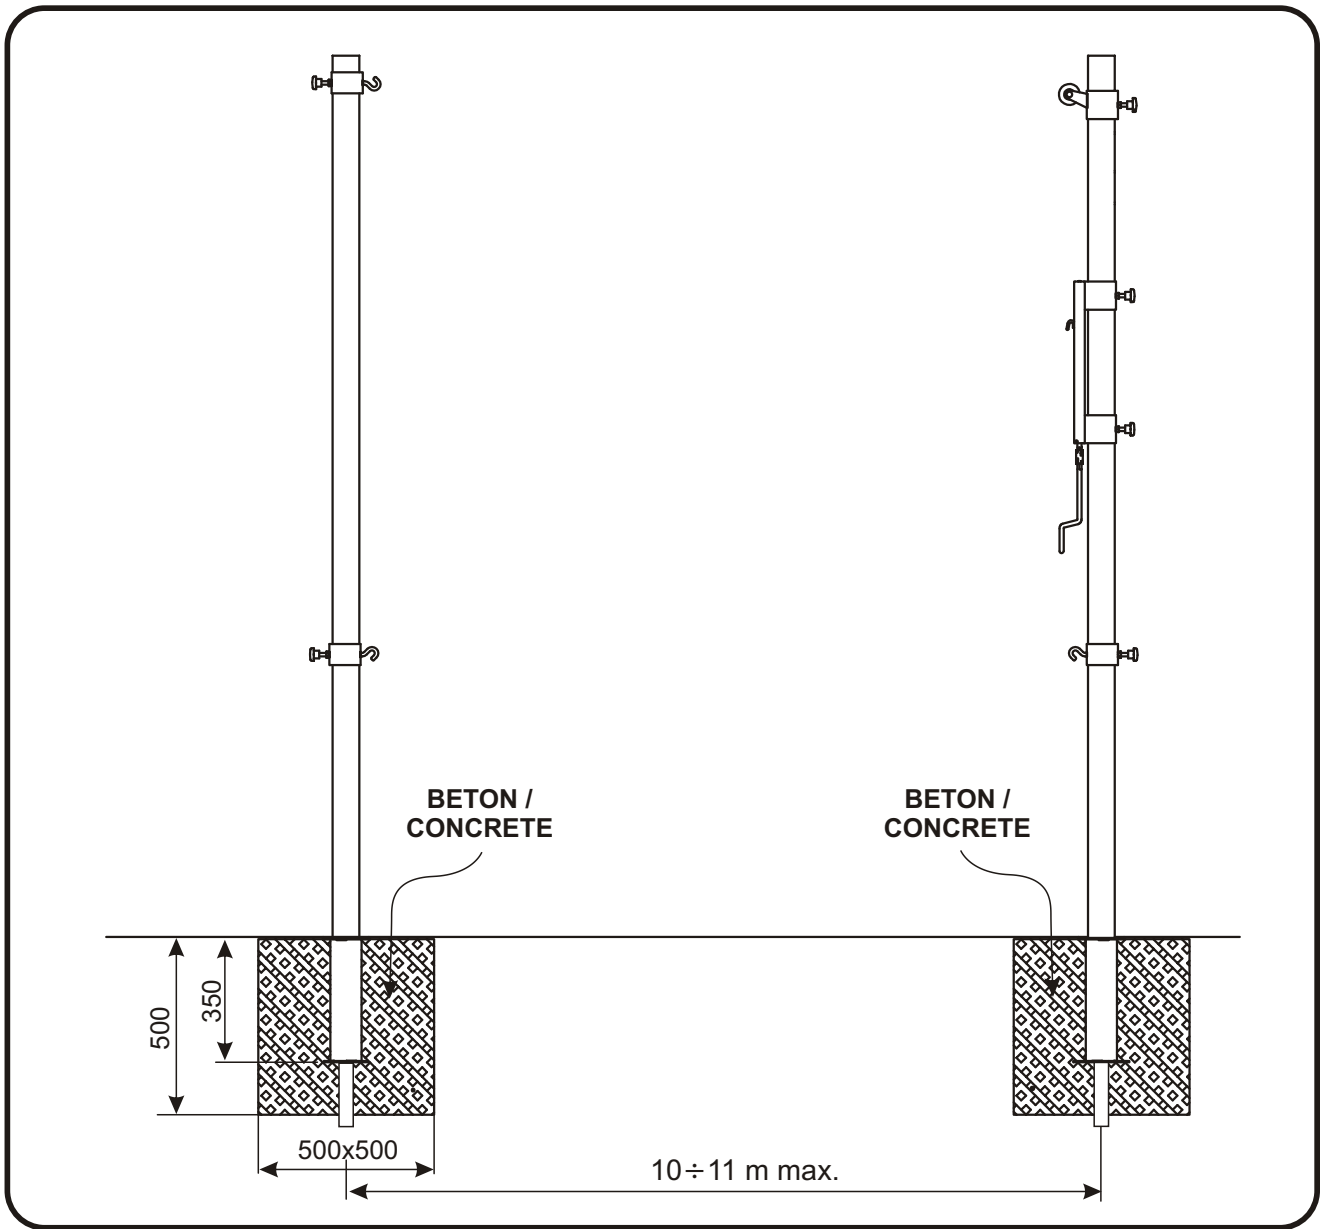

# Słupki do siatkówki / Volleyball Posts do studzienek / for sleeves

model 855-400  
Typ 2 Klasa C

**Skład kompletu:**

1. Słup - 1szt.
2. Słup z mechanizmem napinającym - 1szt.
3. Studzienka z rurką odwadniającą - 2 szt.

**Parts of set:**

1. Post - 1 pc.
2. Post with tightening mechanism - 1 pc.
3. Sleeves - 2 pcs.

**Mechanizm napinający /  
Tightening  
mechanism**

Przed użyciem sprawdź produkt, czy wszystkie połączenia, mocowanie są bezpieczne i prawidłowo dokręcone. /  
/ Check all joints before use.