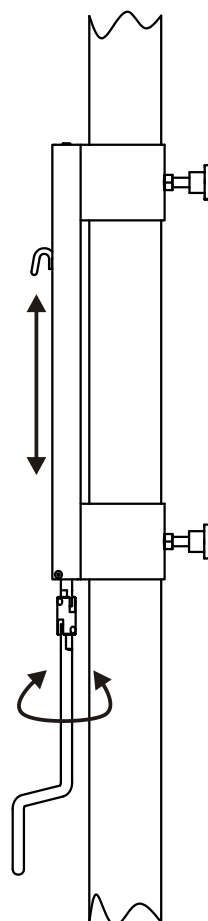

# Słupki do siatkówki / Volleyball Posts do studzienek / for sleeves

model 855-400  
Typ 2 Klasa C

**Skład kompletu:**

1. Słup - 1szt.
2. Słup z mechanizmem napinającym - 1szt.
3. Studzienka z rurką odwadniającą - 2 szt.

**Parts of set:**

1. Post - 1 pc.
2. Post with tightening mechanism - 1 pc.
3. Sleeves - 2 pcs.

**Mechanizm napinający /  
Tightening  
mechanism**

Przed użyciem sprawdź produkt, czy wszystkie połączenia, mocowanie są bezpieczne i prawidłowo dokręcone. /  
/ Check all joints before use.