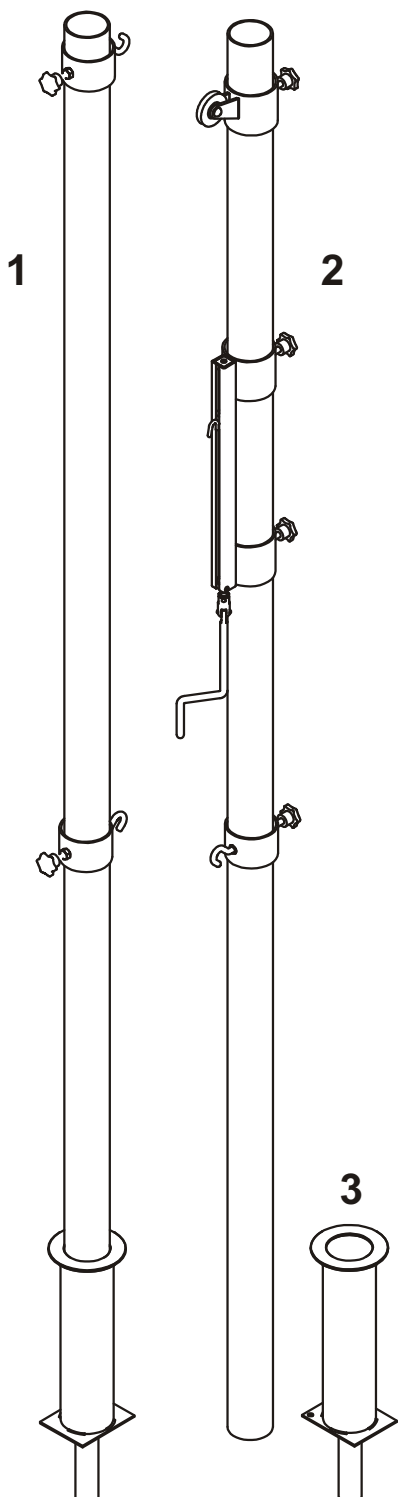

# Słupki do siatkówki / Volleyball Posts do studzienek / for sleeves

model 855-400  
Typ 2 Klasa C

**Skład kompletu:**

1. Słup - 1szt.
2. Słup z mechanizmem napinającym - 1szt.
3. Studzienka z rurką odwadniającą - 2 szt.

**Parts of set:**

1. Post - 1 pc.
2. Post with tightening mechanism - 1 pc.
3. Sleeves - 2 pcs.

**Mechanizm napinający /  
Tightening  
mechanism**

Przed użyciem sprawdź produkt, czy wszystkie połączenia, mocowanie są bezpieczne i prawidłowo dokręcone. /  
/ Check all joints before use.