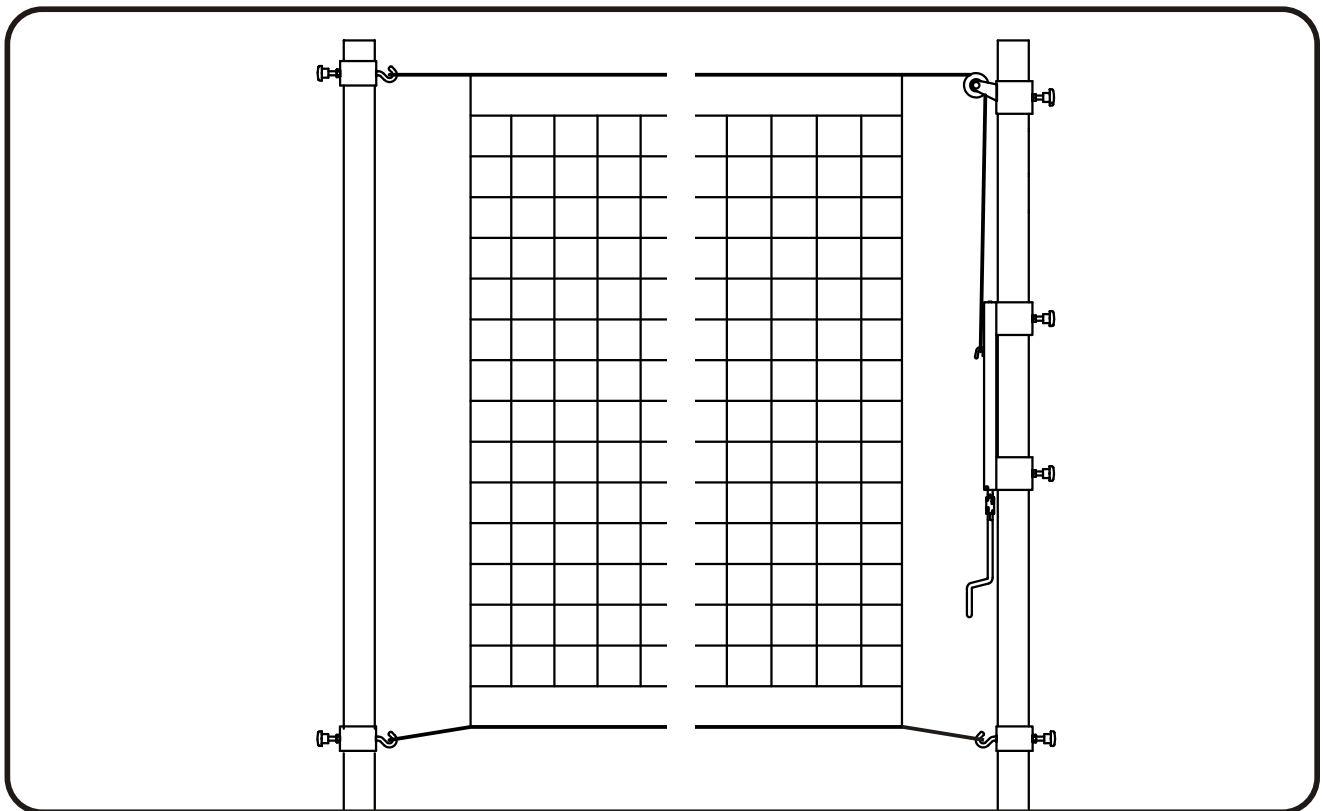

# Słupki do siatkówki / Volleyball Posts do studzienek / for sleeves

model 855-400  
Typ 2 Klasa C

**Skład kompletu:**

1. Słup - 1szt.
2. Słup z mechanizmem napinającym - 1szt.
3. Studzienka z rurką odwadniającą - 2 szt.

**Parts of set:**

1. Post - 1 pc.
2. Post with tightening mechanism - 1 pc.
3. Sleeves - 2 pcs.

**Mechanizm napinający /  
Tightening  
mechanism**

Przed użyciem sprawdź produkt, czy wszystkie połączenia, mocowanie są bezpieczne i prawidłowo dokręcone. /  
/ Check all joints before use.