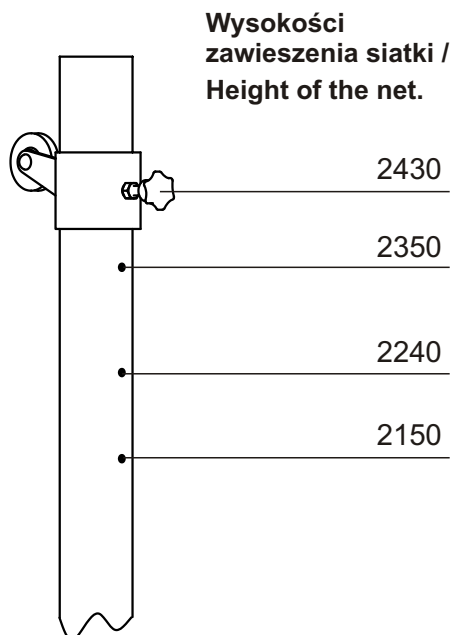

# Słupki do siatkówki / Volleyball Posts do studzienek / for sleeves

model 855-400  
Typ 2 Klasa C

**Skład kompletu:**

1. Słup - 1szt.
2. Słup z mechanizmem napinającym - 1szt.
3. Studzienka z rurką odwadniającą - 2 szt.

**Parts of set:**

1. Post - 1 pc.
2. Post with tightening mechanism - 1 pc.
3. Sleeves - 2 pcs.

**Mechanizm napinający /  
Tightening  
mechanism**

Przed użyciem sprawdź produkt, czy wszystkie połączenia, mocowanie są bezpieczne i prawidłowo dokręcone. /  
/ Check all joints before use.