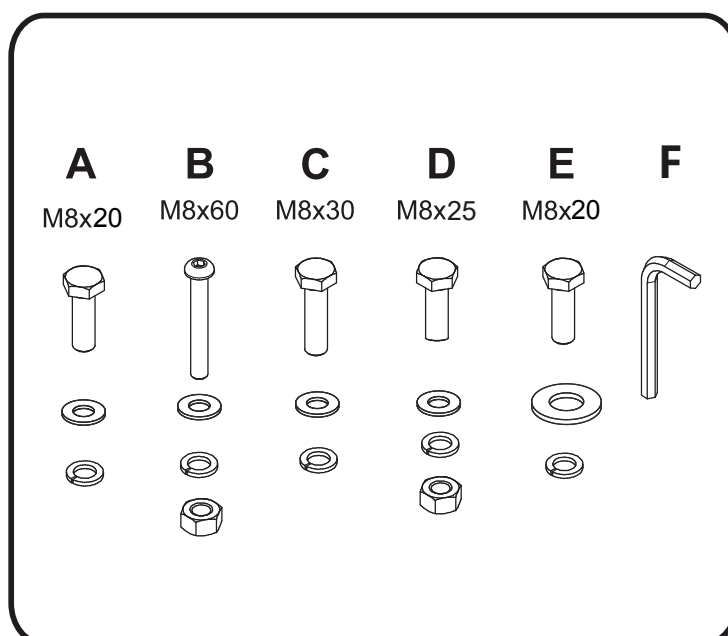

# Pingo

Instrukcja montażu / Assembly instruction

nr/no.	Wykaz części	szt./ pcs.	List of parts
1	Blat	2	Top plate
2	Noga	4	Leg
3	Łącznik	1	Connector
4	Siatka	1	Steel net
5	Blacha	2	Plate
6	Kotwa z zaślepką	4	Anchor with a plug
A/E	Śruba M8x20	24	Screw M8x20
B	Śruba imbusowa M8x60	8	Allen screw M8x60
C	Śruba M8x30	4	Screw M8x30
D	Śruba M8x25	4	Screw M8x25
B/D	Nakrętka M8	12	Nut M8
A/B/C/D/E	Podkładka sprężysta	40	Spring washer
A/B/C/D	Podkładka okrągła	32	Washer
E	Podkładka	8	Washer
F	Klucz imbusowy	1	Allen key

2

Rys. 1 / Pic 1

Rys. 2 / Pic 2

Rys. 3 / Pic 3

Rys. 4 / Pic 4