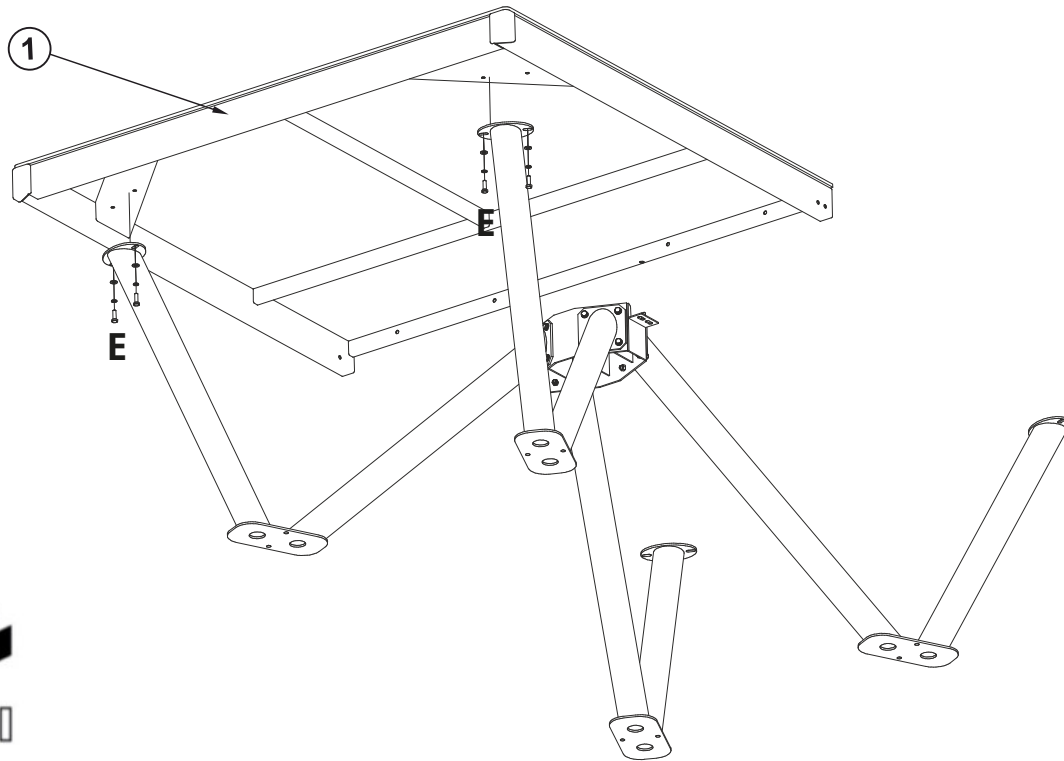

Rys. 2 / Pic 2