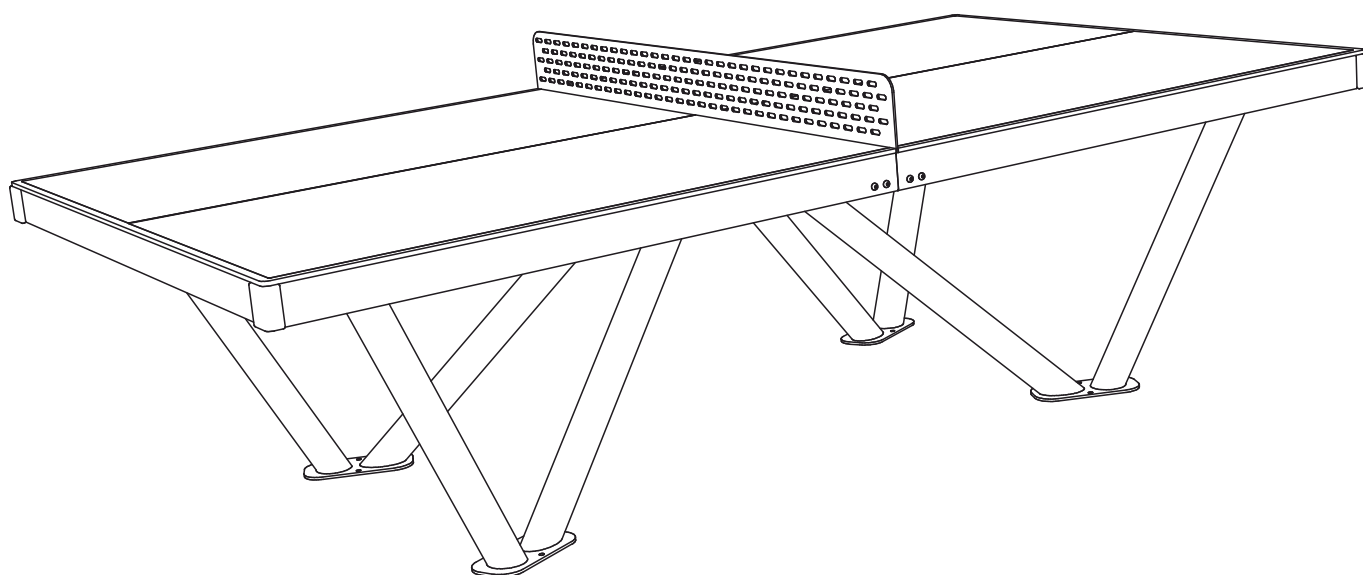

# Pingo

Instrukcja montażu / Assembly instruction

nr/no.	Wykaz części	szt./ pcs.	List of parts
1	Blat	2	Top plate
2	Noga	4	Leg
3	Łącznik	1	Connector
4	Siatka	1	Steel net
5	Blacha	2	Plate
6	Kotwa z zaślepką	4	Anchor with a plug
A/E	Śruba M8x20	24	Screw M8x20
B	Śruba imbusowa M8x60	8	Allen screw M8x60
C	Śruba M8x30	4	Screw M8x30
D	Śruba M8x25	4	Screw M8x25
B/D	Nakrętka M8	12	Nut M8
A/B/C/D/E	Podkładka sprężysta	40	Spring washer
A/B/C/D	Podkładka okrągła	32	Washer
E	Podkładka	8	Washer
F	Klucz imbusowy	1	Allen key