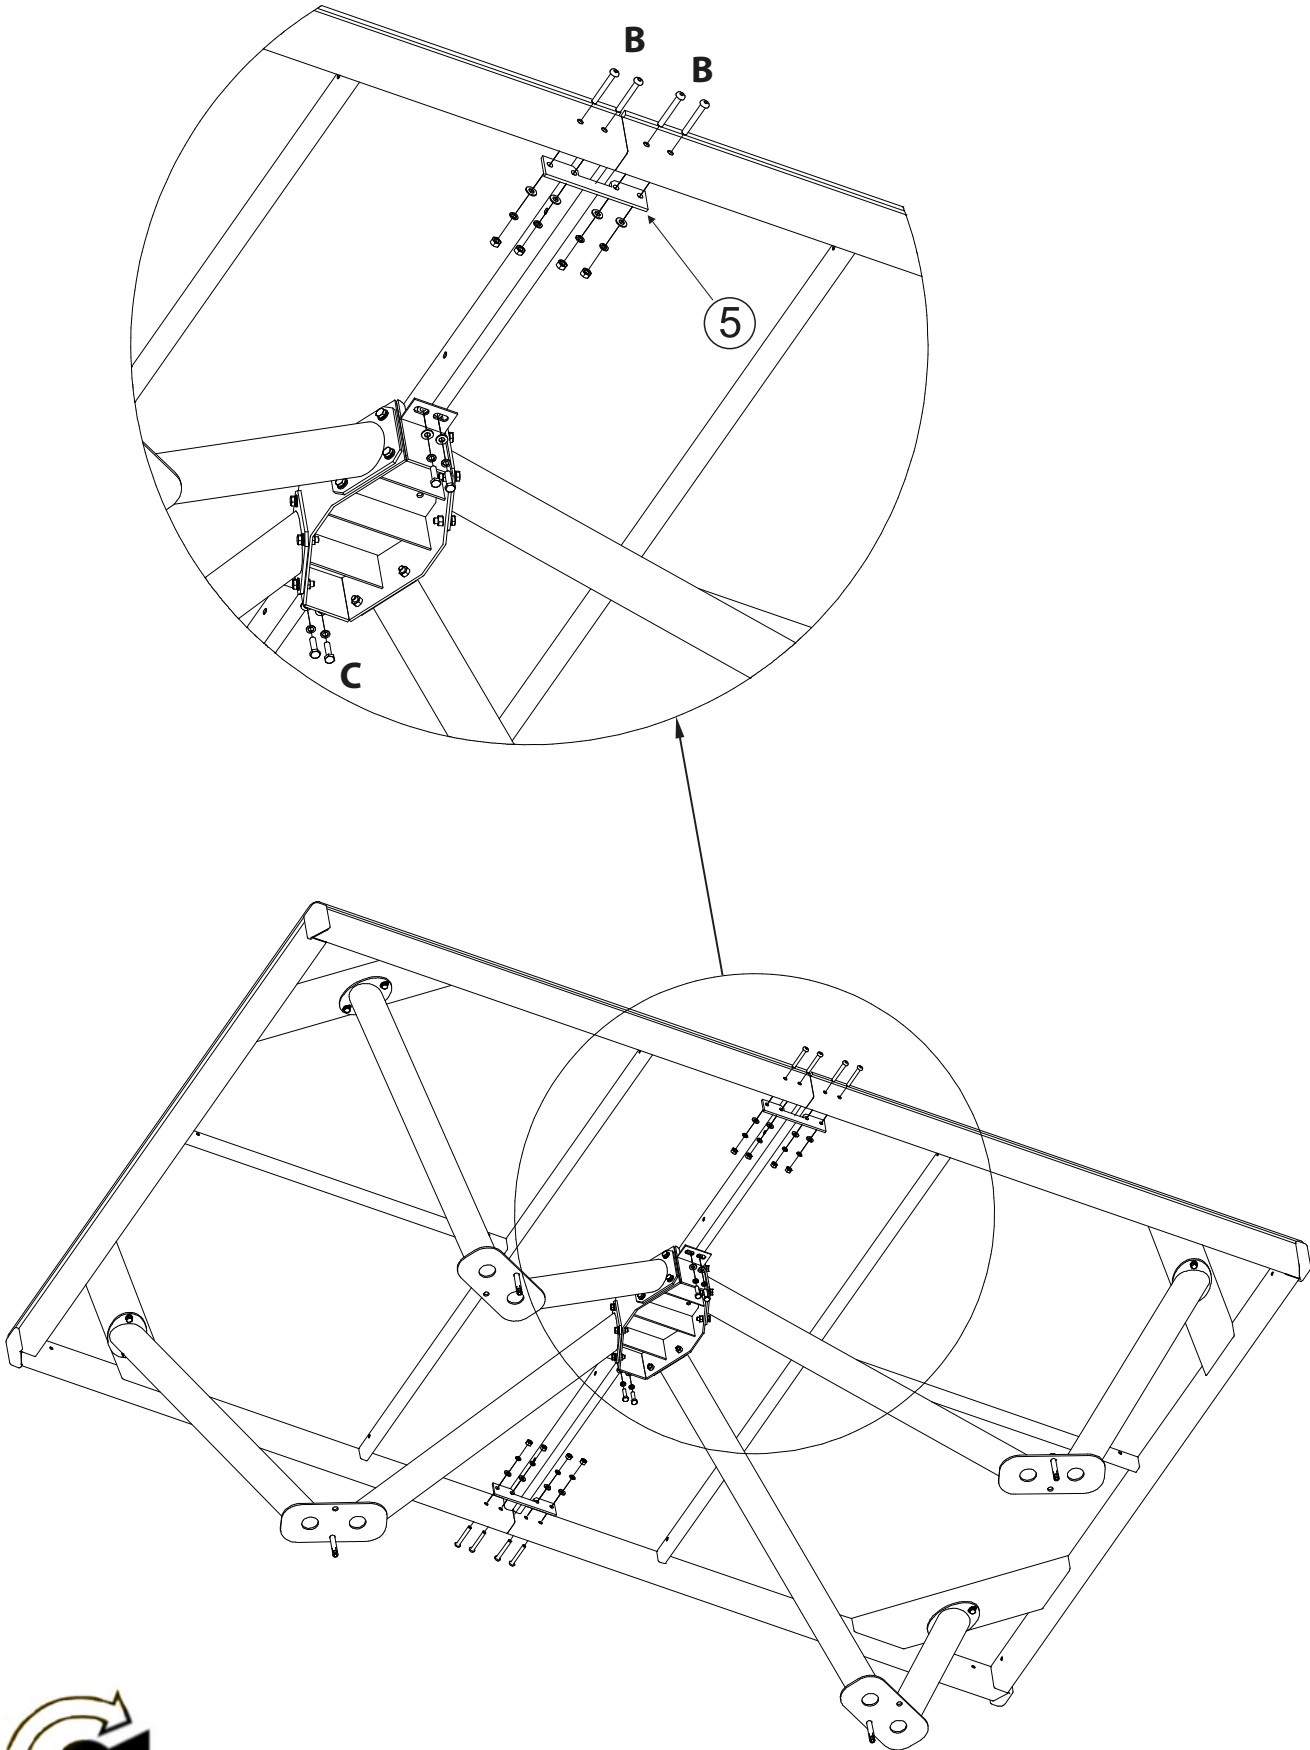

# Pingo

Instrukcja montażu / Assembly instruction

nr/no.	Wykaz części	szt./ pcs.	List of parts
1	Blat	2	Top plate
2	Noga	4	Leg
3	Łącznik	1	Connector
4	Siatka	1	Steel net
5	Blacha	2	Plate
6	Kotwa z zaślepką	4	Anchor with a plug
A/E	Śruba M8x20	24	Screw M8x20
B	Śruba imbusowa M8x60	8	Allen screw M8x60
C	Śruba M8x30	4	Screw M8x30
D	Śruba M8x25	4	Screw M8x25
B/D	Nakrętka M8	12	Nut M8
A/B/C/D/E	Podkładka sprężysta	40	Spring washer
A/B/C/D	Podkładka okrągła	32	Washer
E	Podkładka	8	Washer
F	Klucz imbusowy	1	Allen key

2

Rys. 1 / Pic 1

Rys. 2 / Pic 2

Rys. 3 / Pic 3

Rys. 4 / Pic 4