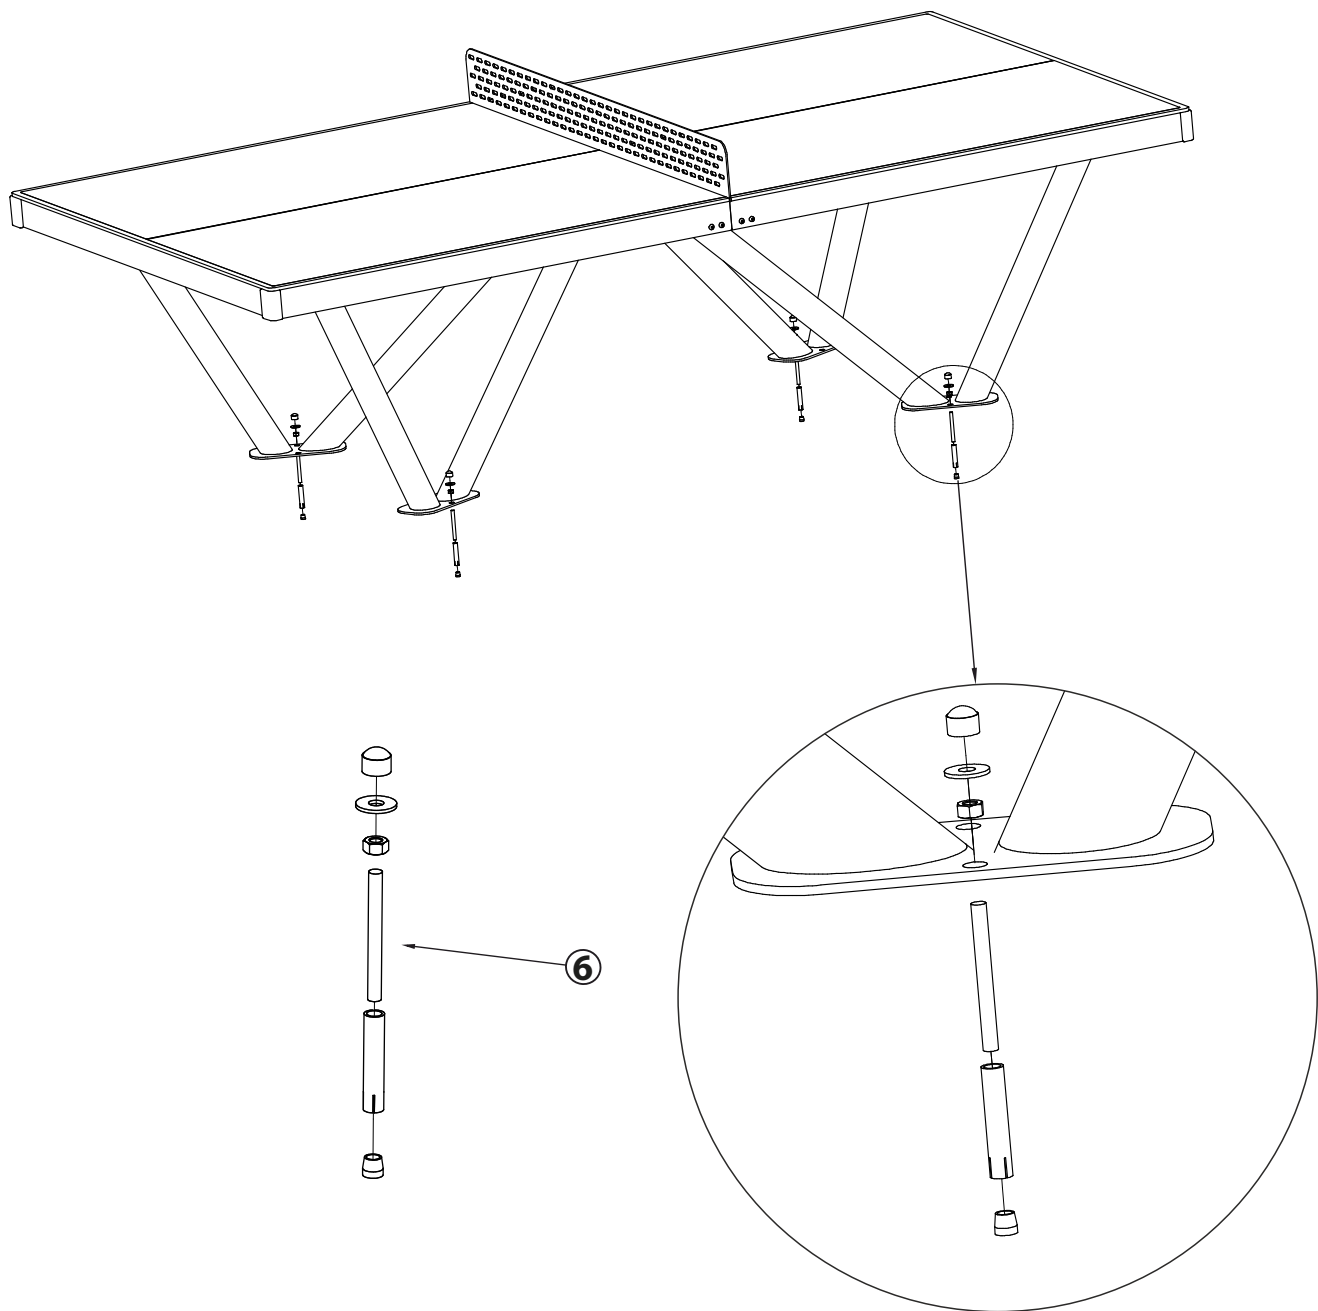

Rys 8 / Pic 8

Rys 7 / Pic 7