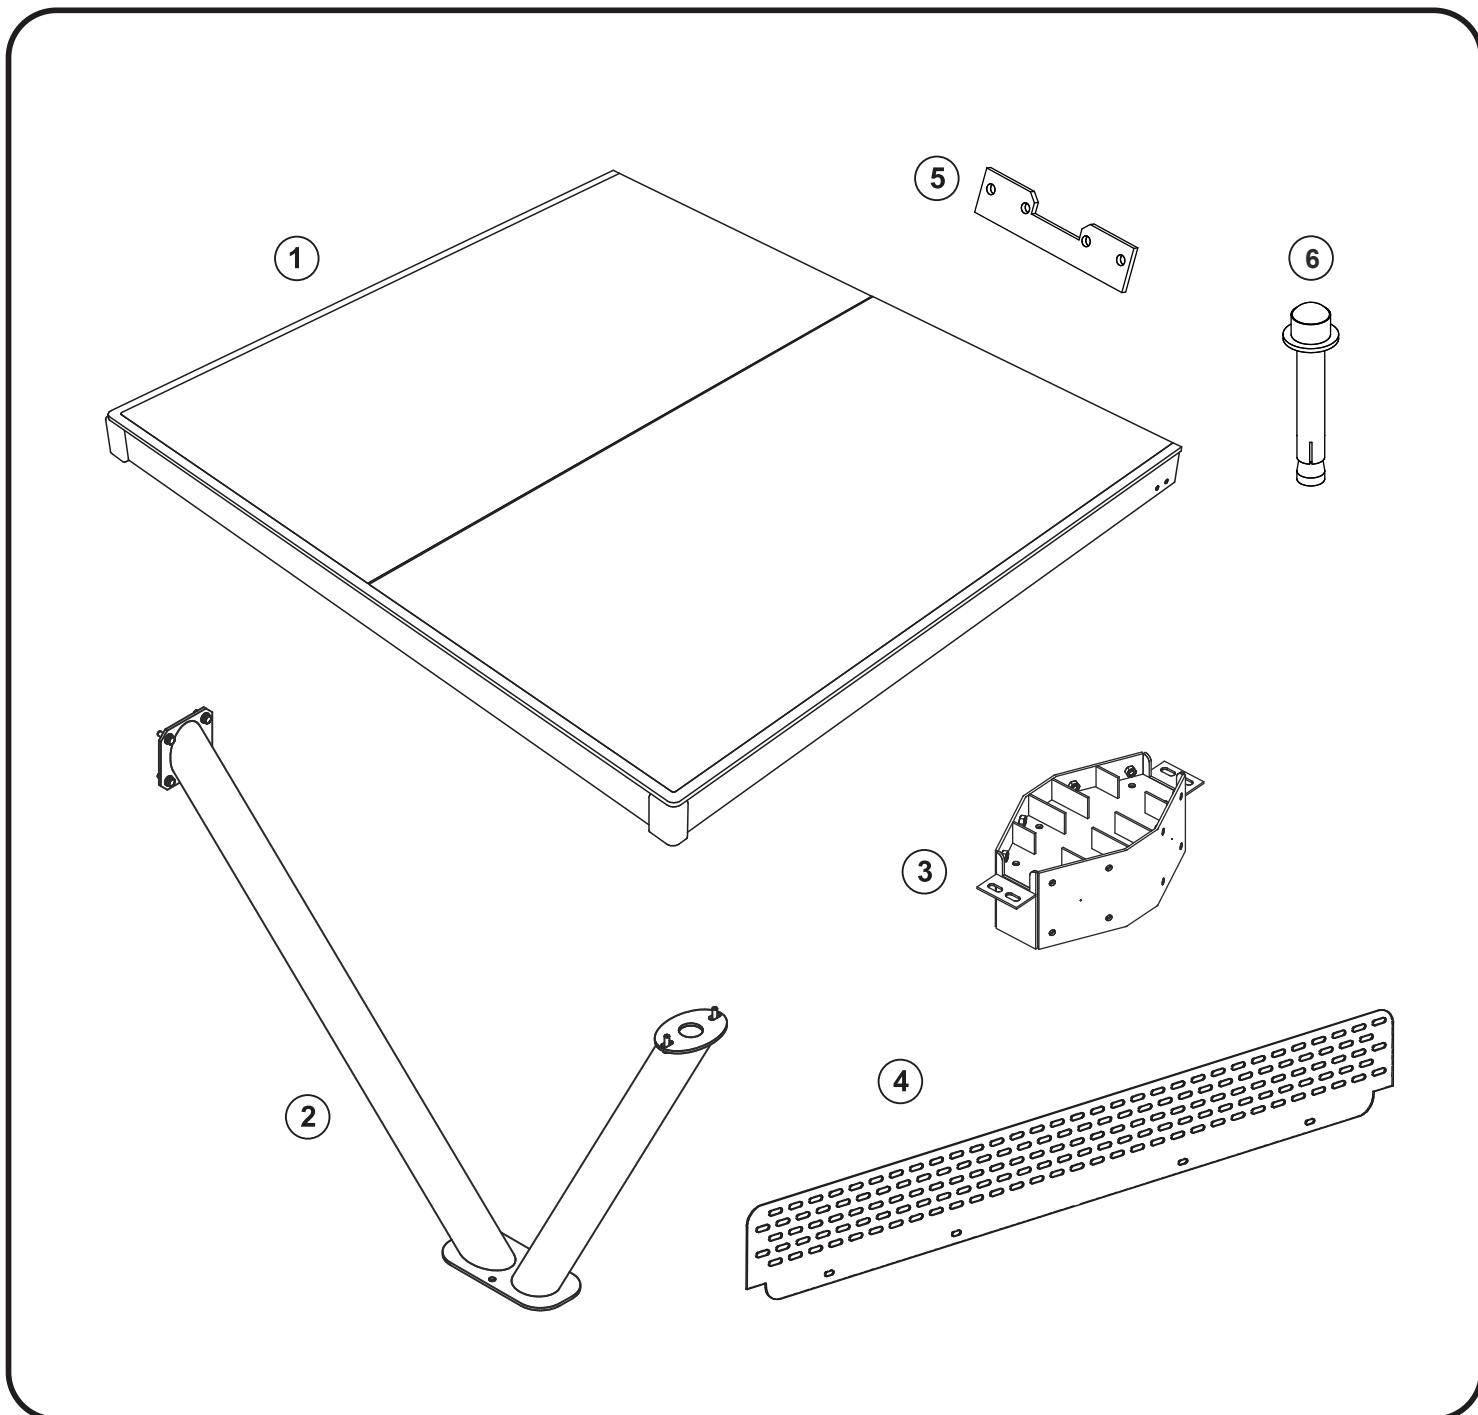

# Pingo

Instrukcja montażu / Assembly instruction

nr/no.	Wykaz części	szt./ pcs.	List of parts
1	Blat	2	Top plate
2	Noga	4	Leg
3	Łącznik	1	Connector
4	Siatka	1	Steel net
5	Blacha	2	Plate
6	Kotwa z zaślepką	4	Anchor with a plug
A/E	Śruba M8x20	24	Screw M8x20
B	Śruba imbusowa M8x60	8	Allen screw M8x60
C	Śruba M8x30	4	Screw M8x30
D	Śruba M8x25	4	Screw M8x25
B/D	Nakrętka M8	12	Nut M8
A/B/C/D/E	Podkładka sprężysta	40	Spring washer
A/B/C/D	Podkładka okrągła	32	Washer
E	Podkładka	8	Washer
F	Klucz imbusowy	1	Allen key