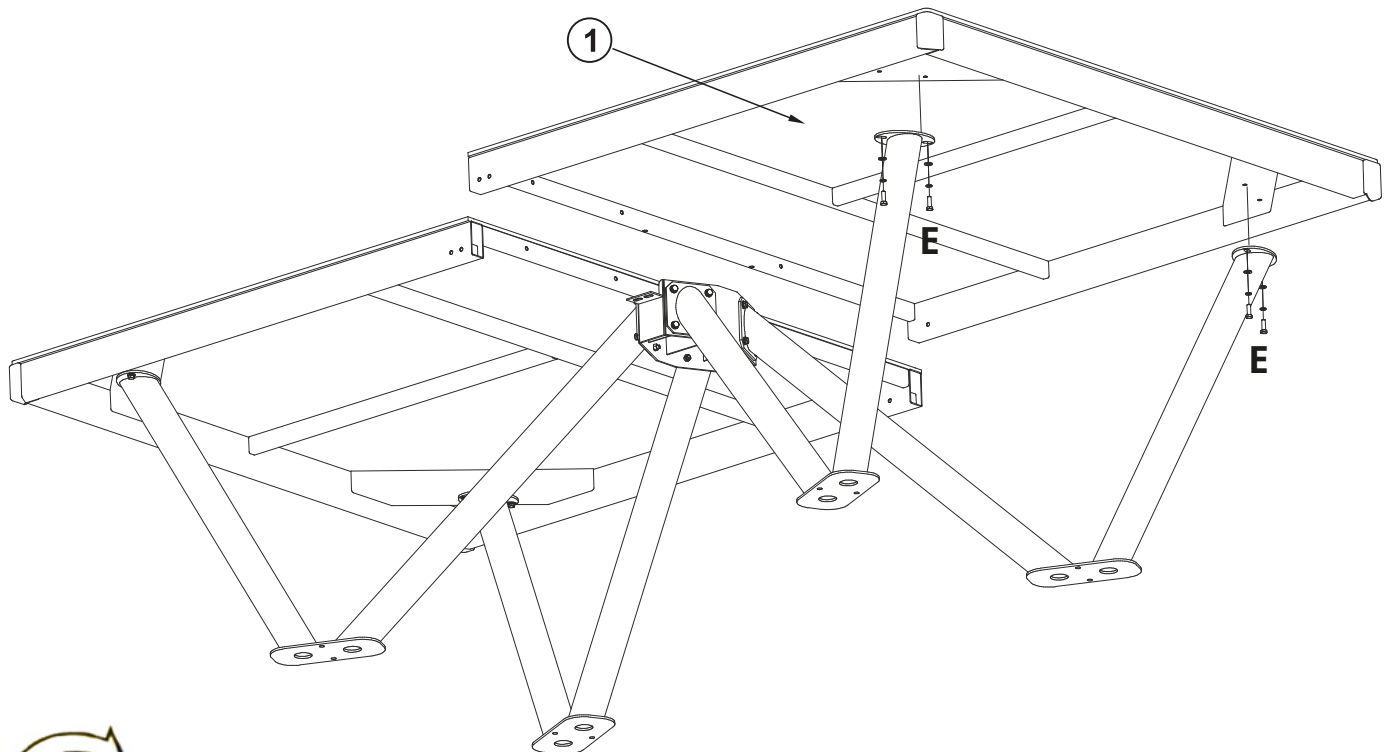

# Pingo

Instrukcja montażu / Assembly instruction

nr/no.	Wykaz części	szt./ pcs.	List of parts
1	Blat	2	Top plate
2	Noga	4	Leg
3	Łącznik	1	Connector
4	Siatka	1	Steel net
5	Blacha	2	Plate
6	Kotwa z zaślepką	4	Anchor with a plug
A/E	Śruba M8x20	24	Screw M8x20
B	Śruba imbusowa M8x60	8	Allen screw M8x60
C	Śruba M8x30	4	Screw M8x30
D	Śruba M8x25	4	Screw M8x25
B/D	Nakrętka M8	12	Nut M8
A/B/C/D/E	Podkładka sprężysta	40	Spring washer
A/B/C/D	Podkładka okrągła	32	Washer
E	Podkładka	8	Washer
F	Klucz imbusowy	1	Allen key

2

Rys. 1 / Pic 1

Rys. 2 / Pic 2

Rys. 3 / Pic 3

Rys. 4 / Pic 4