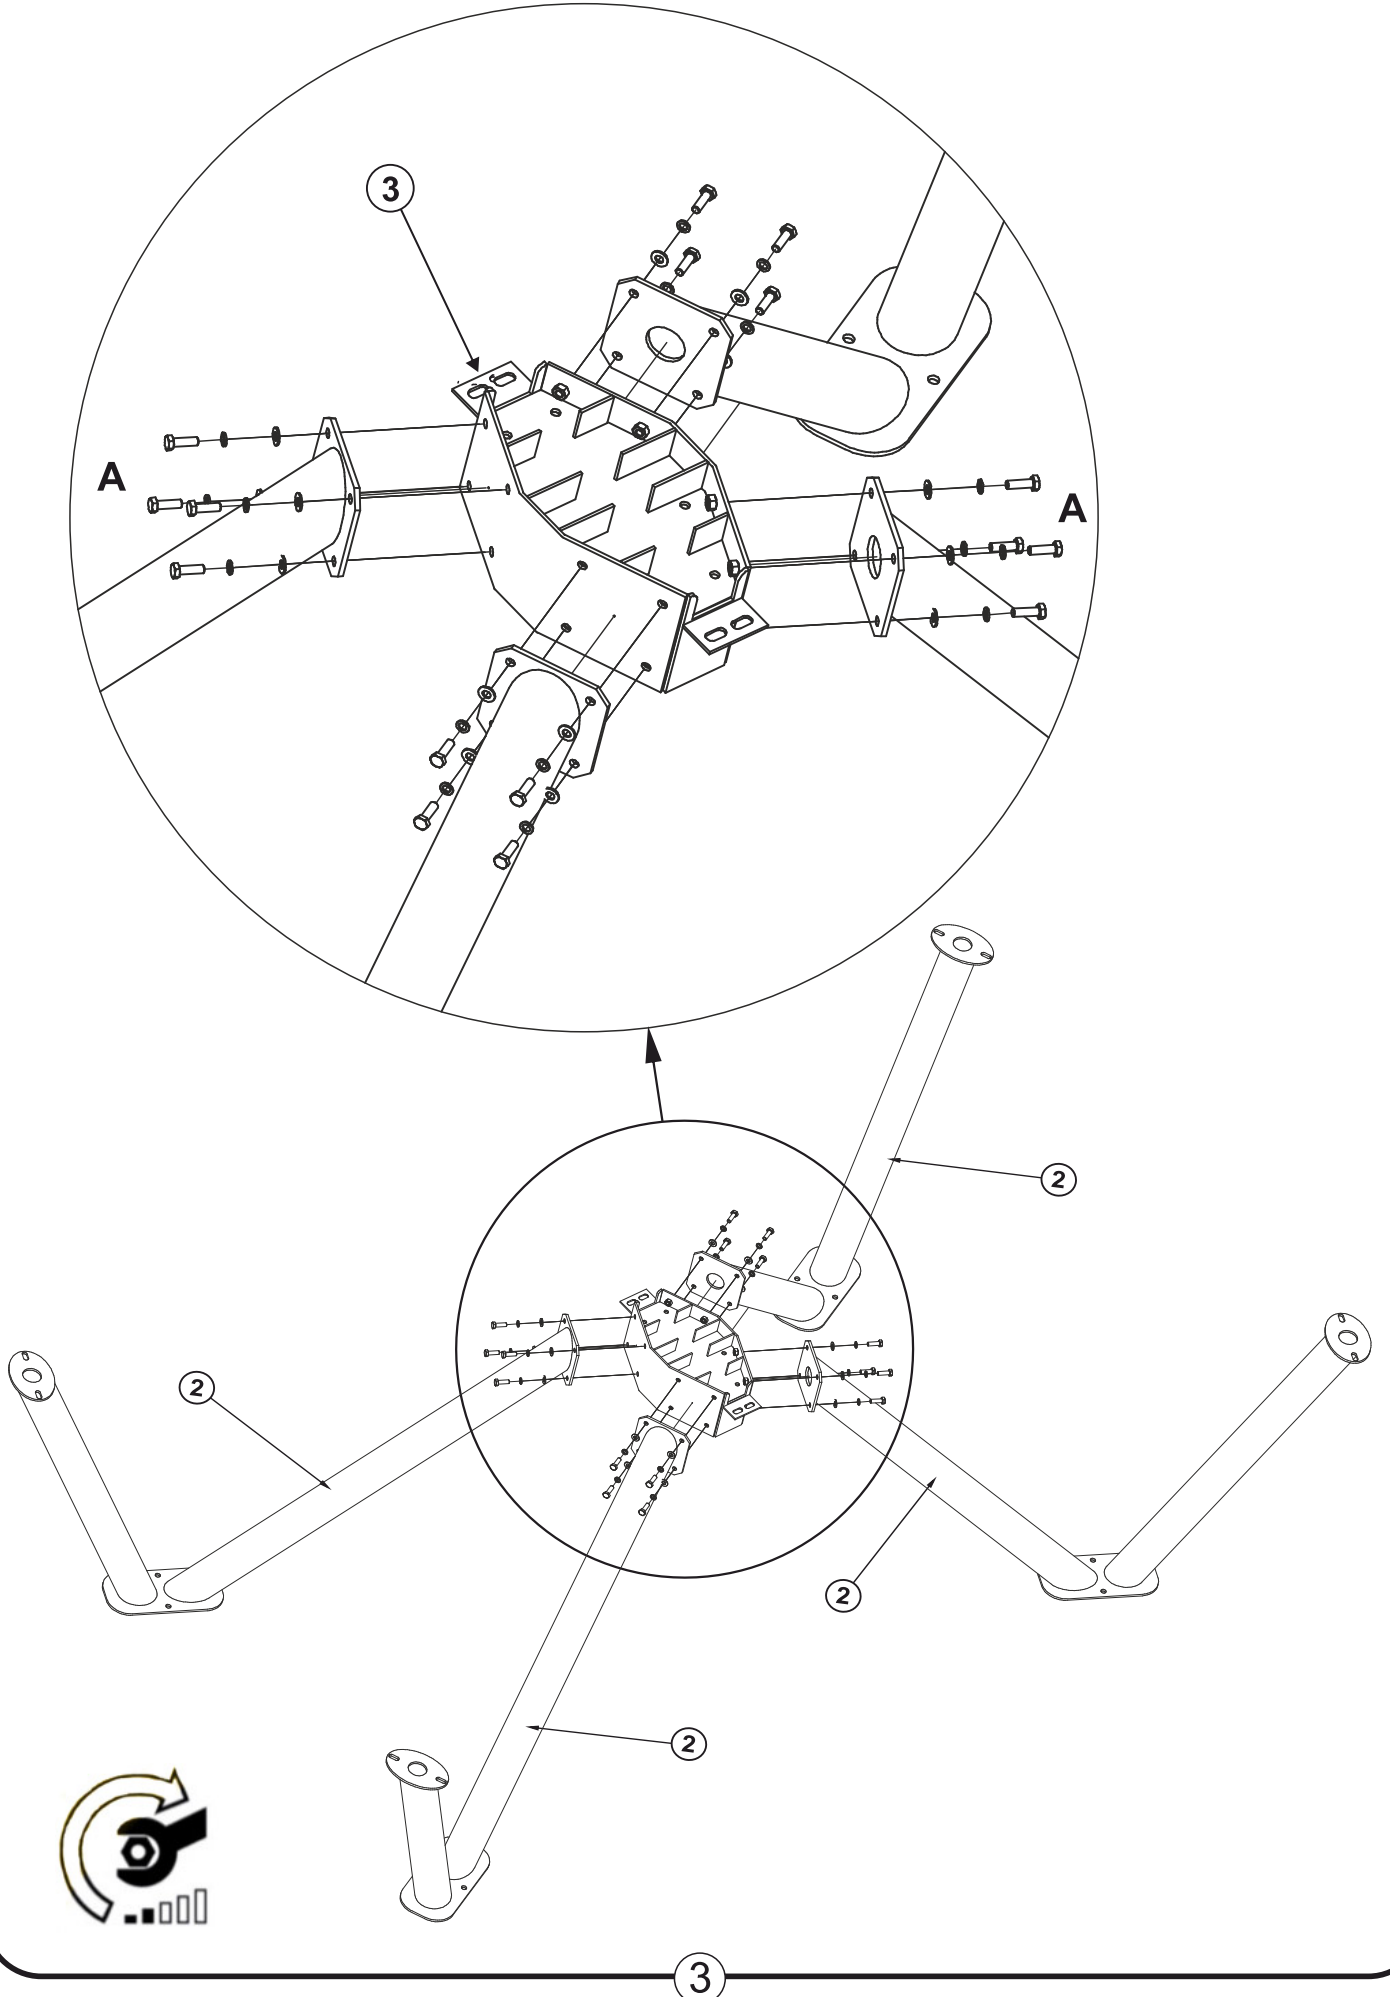

# Pingo

Instrukcja montażu / Assembly instruction

nr/no.	Wykaz części	szt./ pcs.	List of parts
1	Blat	2	Top plate
2	Noga	4	Leg
3	Łącznik	1	Connector
4	Siatka	1	Steel net
5	Blacha	2	Plate
6	Kotwa z zaślepką	4	Anchor with a plug
A/E	Śruba M8x20	24	Screw M8x20
B	Śruba imbusowa M8x60	8	Allen screw M8x60
C	Śruba M8x30	4	Screw M8x30
D	Śruba M8x25	4	Screw M8x25
B/D	Nakrętka M8	12	Nut M8
A/B/C/D/E	Podkładka sprężysta	40	Spring washer
A/B/C/D	Podkładka okrągła	32	Washer
E	Podkładka	8	Washer
F	Klucz imbusowy	1	Allen key

2

Rys. 1 / Pic 1

Rys. 2 / Pic 2

Rys. 3 / Pic 3

Rys. 4 / Pic 4