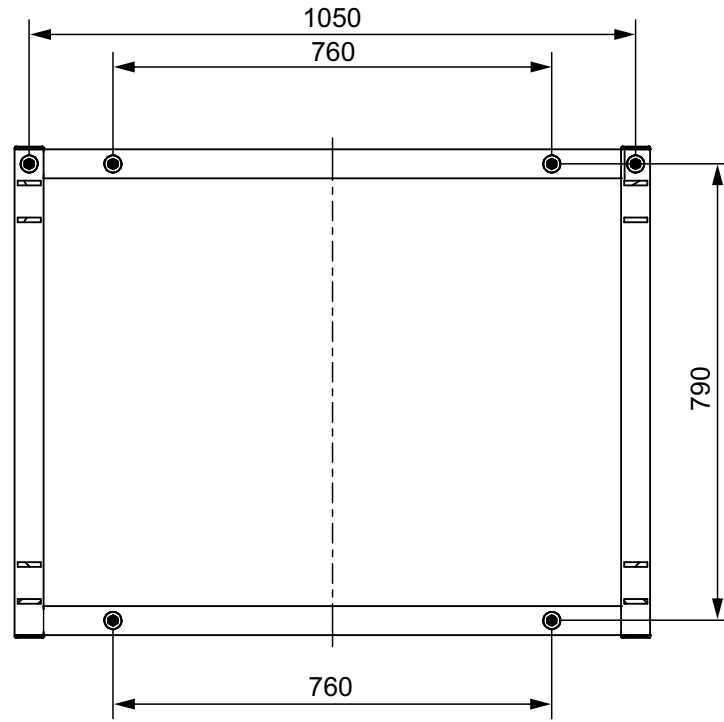

SPORT GRUPA Sp. z o.o.
ul. Dźwigowa 24
05-300 Mińsk Mazowiecki

e-mail: info@sportgrupa.pl
tel.+48 25 758 66 00

Zestaw przyścienny stały model 370

Wall mount set fixed model 370

IV / 13

Instrukcja montażu / Assembly instruction

Rys. 1 / Pic. 1

Rys. 2 / Pic. 2

Rys. 3 / Pic. 3

Montaż ramy do ściany. / Wall frame installation.

UWAGA ! / WARNING !

Kołki i śruby nie są dołączone do zestawu.

Dobór kołków i montaż powinna wykonać osoba z uprawnieniami w odpowiedniej specjalności.