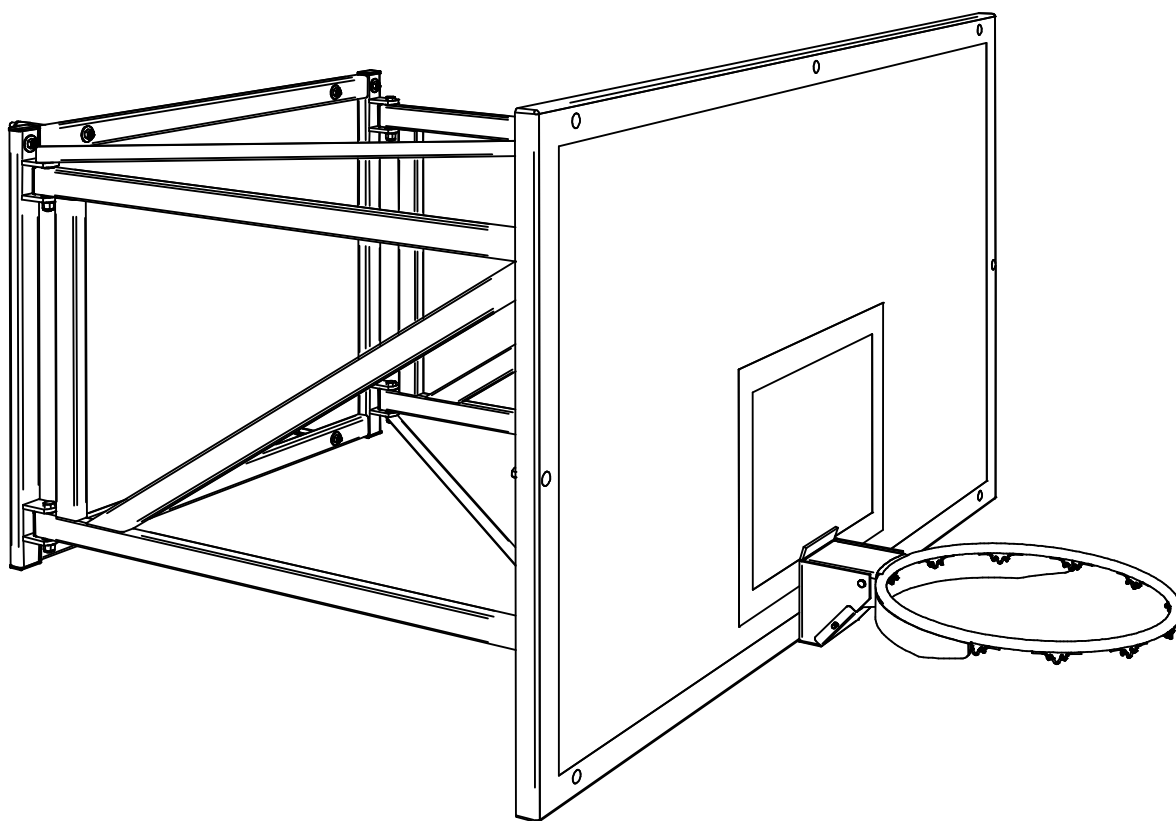

SPORT GRUPA Sp. z o.o.
ul. Dźwigowa 24
05-300 Mińsk Mazowiecki

e-mail: info@sportgrupa.pl
tel.+48 25 758 66 00

Zestaw przyścienny stały model 370

Wall mount set fixed model 370

IV / 13

Instrukcja montażu / Assembly instruction

Rys. 1 / Pic. 1

Rys. 2 / Pic. 2

Rys. 3 / Pic. 3

Montaż ramy do ściany. / Wall frame installation.

UWAGA ! / WARNING !

Kołki i śruby nie są dołączone do zestawu.

Dobór kołków i montaż powinna wykonać osoba z uprawnieniami w odpowiedniej specjalności.