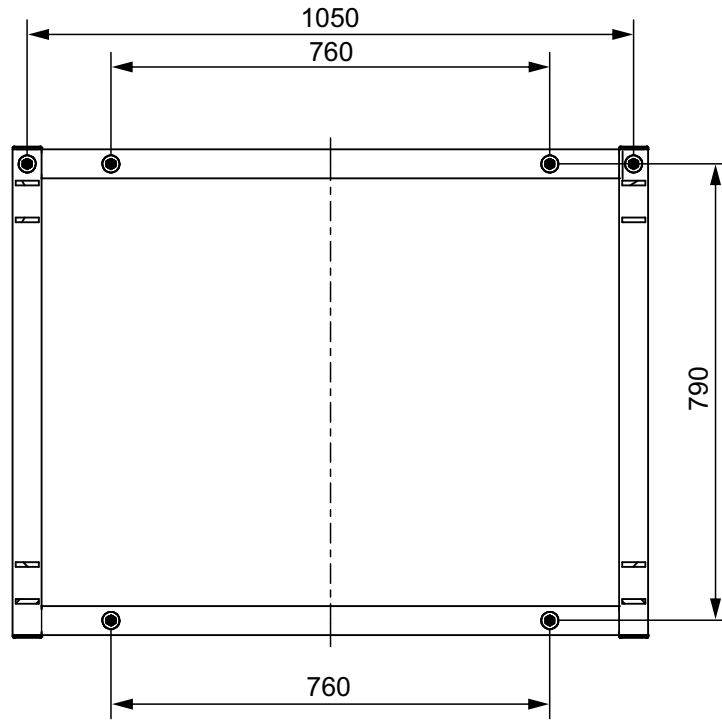

### Wall mount set folding model 370

IV / 13

**Instrukcja montażu / Assembly instruction**

Rys. 1 / Pic. 1

Rys. 2 / Pic. 2

### Rys. 3 / Pic. 3

Montaż ramy do ściany. / Wall frame installation.