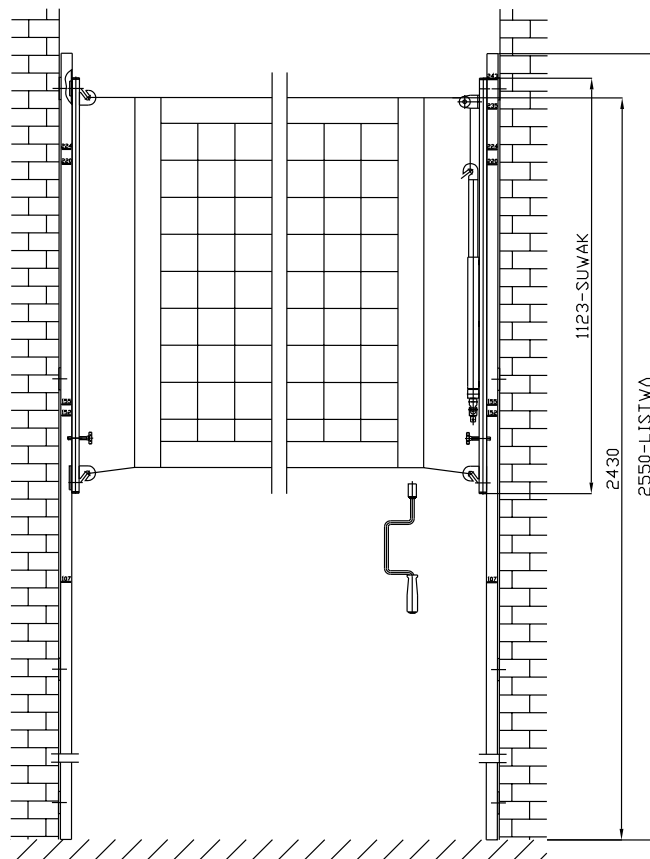

# 891 Listwy naścienne

Do małych sal gimnastycznych

## Materiał:

Profil stalowy, pół-zamknięty, malowany proszkowo.

## Wysokość listwy:

255 cm