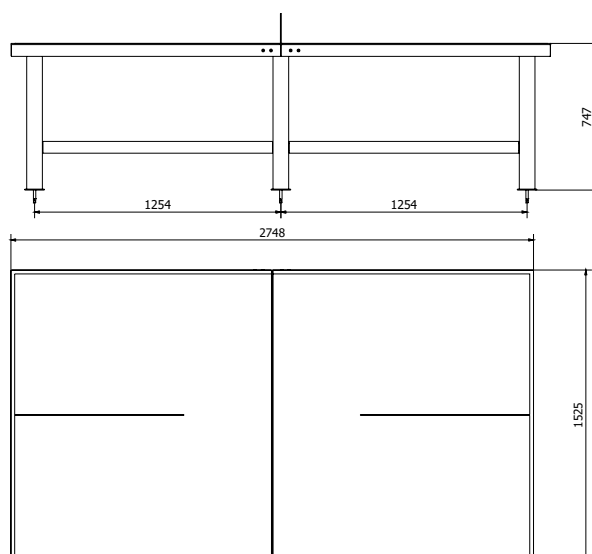

821-014 Pingo Lite

Zewnętrzny stół do tenisa stołowego.

Zastosowanie:

- Szkoły
- Gminy i Samorządy
- Ośrodki sportowe
- Deweloperzy mieszkaniowi
- Hotele i ośrodki wakacyjne

Materiał:

Blat: 6 mm HPL – zapewniający doskonałe odbicie piłeczki i wysoką trwałość

Konstrukcja: rama i nogi ze stali ocynkowanej i malowanej proszkowo

Wymiary:

275 cm x 152,5 cm x 75 cm

Waga:

130 kg.

Gwarancja:

5 lat

Użytkowanie: