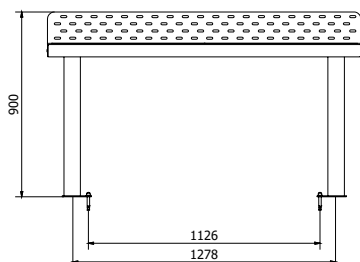

821-014 Pingo Lite

Zewnętrzny stół do tenisa stołowego.

Zastosowanie:

- Szkoły
- Gminy i Samorządy
- Ośrodki sportowe
- Deweloperzy mieszkaniowi
- Hotele i ośrodki wakacyjne

Materiał:

Blat: 6 mm HPL – zapewniający doskonałe odbicie piłeczki i wysoką trwałość

Konstrukcja: rama i nogi ze stali ocynkowanej i malowanej proszkowo

Wymiary:

275 cm x 152,5 cm x 75 cm

Waga:

130 kg.

Gwarancja:

5 lat

Użytkowanie: