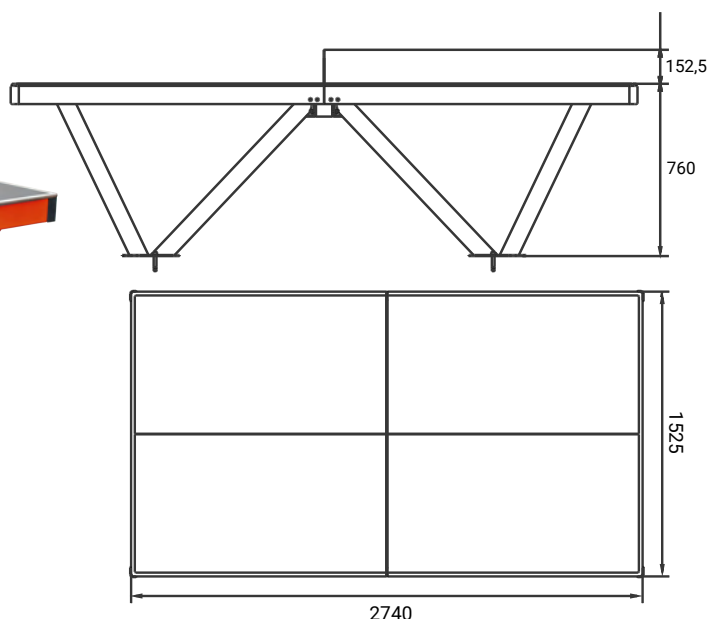

Kluczowe cechy:

- **Odporność na warunki atmosferyczne** – idealny do gry na zewnątrz przez cały rok (UV, deszcz, mróz)
- **Solidna, wzmocniona konstrukcja** – wysoka wytrzymałość na uszkodzenia mechaniczne
- **Nowoczesny, lekki design** – estetyczny wygląd, łatwy w utrzymaniu czystości
- **Łatwa instalacja** – prostszy montaż w porównaniu do tradycyjnych stołów betonowych
- **Dostosowany dla osób poruszających się na wózkach inwalidzkich**

Opis produktu

Profesjonalny zewnętrzny stół do tenisa stołowego Pingo Outdoor to doskonale rozwiązanie do rekreacyjnej gry na świeżym powietrzu.

Konstrukcja łączy wytrzymałość i odporność na warunki atmosferyczne z nowoczesnym, lekkim designem – stanowiąc świetny wybór do parków, szkół, osiedli, ogrodów i przestrzeni publicznych.

Stół został zaprojektowany z myślą o intensywnym użytkowaniu na zewnątrz i zapewnia komfortową grę w każdych warunkach pogodowych.

Wysoce odporny blat wykonany z 9 mm HPL jest wykonany tak, aby rozpraszał odbite światło i zapewniał odpowiednie odbicie piłki.

Siatka stalowa w komplecie.

Stół jest przygotowany do zamontowania w podłożu.

Stół jest dostosowany dla osób poruszających się na **wózkach inwalidzkich**.

SPORT GRUPA

WWW.SPORTGRUPA.PL

Masz pytania? Skontaktuj się z nami.

Sport Grupa Sp. z o.o.

ul. Dźwigowa 24, 05-300 Mińsk Mazowiecki
POLSKA

e-mail: info@sportgrupa.pl
tel. +48 25 758 00 55
www.sportgrupa.pl