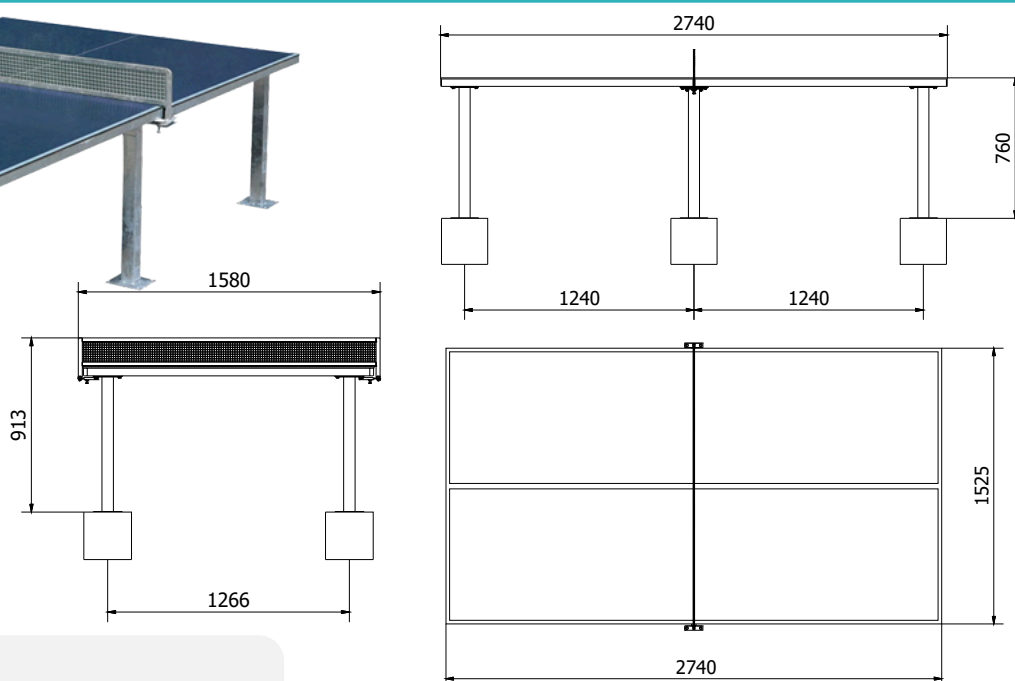

Informacje dodatkowe:

Stół przystosowany do użytkowania przez osoby poruszające się na wózkach inwalidzkich.

Kluczowe cechy:

- **Odporność na warunki atmosferyczne** – idealny do gry na zewnątrz przez cały rok (UV, deszcz, mróz)
- **Solidna, wzmacniana konstrukcja** – wysoka wytrzymałość na uszkodzenia mechaniczne
- **Nowoczesny, lekki design** – estetyczny wygląd, łatwy w utrzymaniu czystości
- **Łatwa instalacja** – prostszy montaż w porównaniu do tradycyjnych stołów betonowych
- **Dostosowany dla osób poruszających się na wózkach inwalidzkich**

Opis produktu

Profesjonalny zewnętrzny stół do tenisa stołowego Camping to doskonale rozwiązanie do rekreacyjnej gry na świeżym powietrzu.

Konstrukcja łączy wytrzymałość i odporność na warunki atmosferyczne z nowoczesnym, lekkim designem – stanowiąc świetny wybór do parków, szkół, osiedli, ogrodów i przestrzeni publicznych.

Stół został zaprojektowany z myślą o intensywnym użytkowaniu na zewnątrz i zapewnia komfortową grę w każdych warunkach pogodowych.

Wysoco odporny blat z melaminy jest wykonany tak, aby rozpraszał odbite światło i zapewniał odpowiednie odbicie piłki.

Siatka stalowa w komplecie.

Stół jest przygotowany do zamontowania w podłożu.

Stół jest dostosowany dla osób poruszających się na **wózkach inwalidzkich**.

SPORT GRUPA

WWW.SPORTGRUPA.PL

Masz pytania? Skontaktuj się z nami.

Sport Grupa Sp. z o.o.

ul. Dźwigowa 24, 05-300 Mińsk Mazowiecki
POLSKA

e-mail: info@sportgrupa.pl
tel. +48 25 758 00 55
www.sportgrupa.pl