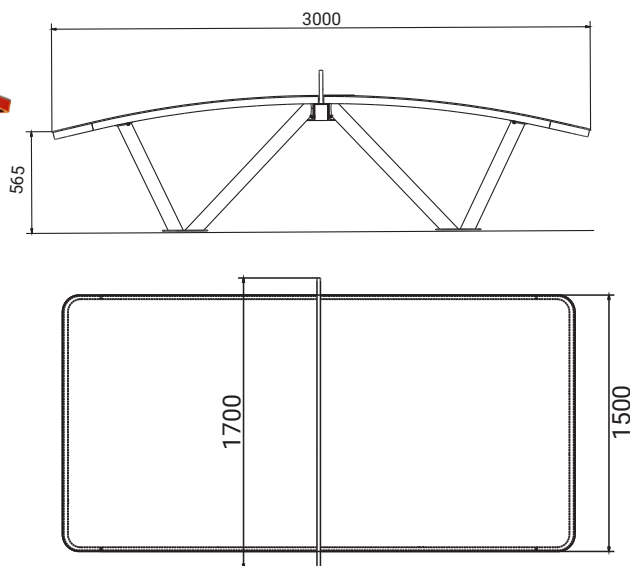

820-015 ArchPingo Outdoor

Zewnętrzny stół do tenisa.

Zastosowanie:

- Szkoły
- Gminy i Samorządy
- Ośrodki sportowe
- Deweloperzy mieszkaniowi
- Hotele i ośrodki wakacyjne

Materiał:

Blat: matowe, antyodblaskowe tworzywo HPL

Konstrukcja: rama i nogi ze stali ocynkowanej i malowanej proszkowo

Wymiary:

300 cm x 150 cm x 56,5 cm

Waga:

150 kg.

Gwarancja:

5 lat

Użytkowanie: