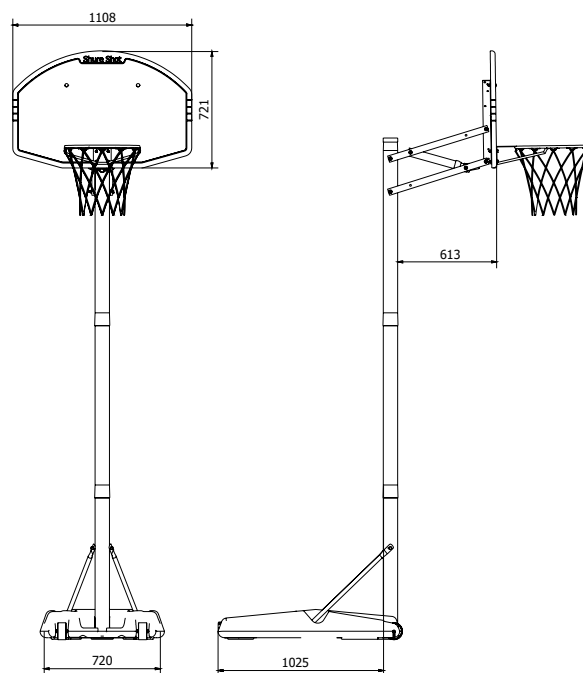

512 Zestaw Los Angeles

Do użytku domowego, zestaw przenośny z szybką zmianą wysokości.

Materiał:

Stal i polipropylen

Wymiary:

112 cm x 225 cm x 360 cm

Waga:

42 kg

Opis produktu

W skład zestawu wchodzi:

Stalowy słup - malowany proszkowo, $\varnothing 90$ mm, składający się z 3 części.

Wysięgnik - z szybką zmianą wysokości, (wysokość rekomendowana dla dorosłych 305 cm, dla dzieci 245-275 cm).

Tablica - wykonana z polipropylenu, wymiar 112 x 73 cm, grubość 2 cm.

Obwód - wykonana z pełnego pręta stalowego $\varnothing 15$ mm, podpory wykonane z pełnego pręta stalowego $\varnothing 10$ mm, rozstaw otworów 72 x 63 mm, malowana proszkowo, w komplecie z siatką (12 zaczepów).