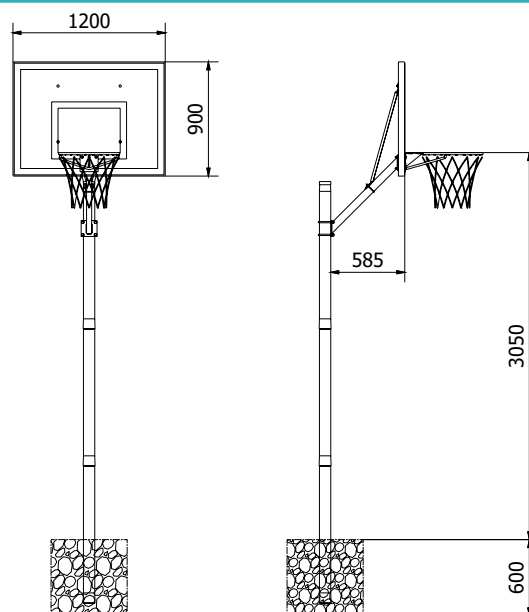

501 Zestaw New Jersey

Do użytku domowego, do zabetonowania.

Materiał:

Stal i polipropylen

Wymiary:

120 cm x 90 cm x 380 cm

Waga:

33 kg

Pochodzenie:

Produkt wyprodukowany w Polsce.

Informacje dodatkowe:

Model 502 - z tablicą prostokątną.

Zastosowanie:

- Inwestorzy prywatni

Kluczowe cechy:

- Trwała konstrukcja stalowa do montażu w podłożu
- Regulowana wysokość kosza dla dzieci i dorosłych
- Stabilny system zapewniający bezpieczną grę
- Odporne na warunki atmosferyczne materiały zewnętrzne
- Kompaktowe rozwiązanie do przydomowego użytku

Opis produktu

Do zabetonowania w przydomowym ogródku.

W skład zestawu wchodzi:

Słup – malowany proszkowo, $\varnothing 90$ mm, składający się z 3 części.

Wysięgnik – sztywny wysięgnik przymocowany do słupa dwoma U-śrubami, co pozwala na umieszczenie tablicy z obręczą na dowolnej wysokości.

Zalecana wysokość dla dorosłych 305 cm, dla dzieci 245–275 cm.

Tablica – półokrągła, plastikowa, 120 x 90 cm.

Obręcz model 261 – w komplecie z siatką (12 zaczepów).

Model 502 – z tablicą prostokątną

WWW.SPORTGRUPA.PL