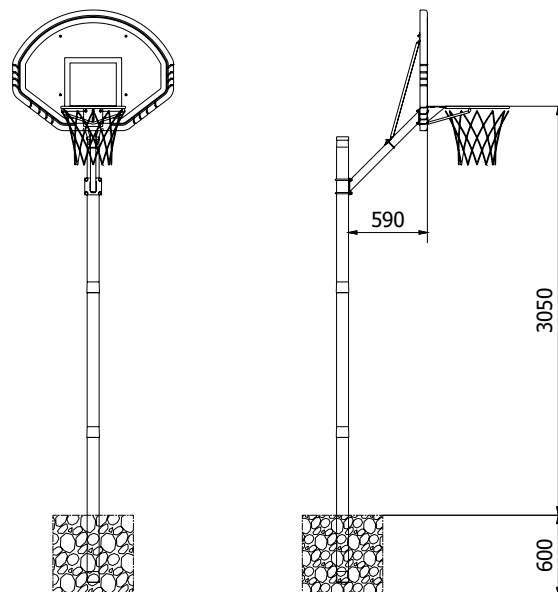

500 Zestaw New York

Do użytku domowego, do zabetonowania.

Materiał:

Stal i polipropylen

Wymiary:

112 cm x 90 cm x 363 cm.

Waga:

33 kg

Pochodzenie:

Produkt wyprodukowany w Polsce.

Zastosowanie:

- Inwestorzy prywatni

Kluczowe cechy:

- Trwała konstrukcja stalowa do montażu w podłożu
- Regulowana wysokość kosza dla dzieci i dorosłych
- Stabilny system wysięgnika zapewniający bezpieczeństwo gry
- Odporne na warunki atmosferyczne materiały zewnętrzne
- Kompaktowe rozwiązanie do przydomowego użytku

Opis produktu

Do zabetonowania w przydomowym ogródku.

W skład zestawu wchodzi:

Słup - malowany proszkowo, $\varnothing 90$ mm, składający się z 3 części;

Wysięgnik - sztywny wysięgnik przymocowany do słupa dwoma U-śrubami, co pozwala na umieszczenie tablicy z obręczą na dowolnej wysokości. Zalecana wysokość dla dorosłych 305 cm, dla dzieci 245-275 cm.;

Tablica - wykonana z polipropylenu, wymiar 112 x 73 cm, grubość 2 cm;

Obręcz - wykonana z pełnego pręta stalowego $\varnothing 15$ mm, podpory z pełnego pręta stalowego $\varnothing 10$ mm, rozstaw otworów 72 x 63 mm, malowana proszkowo, w komplecie z siatką (12 zaczepów).