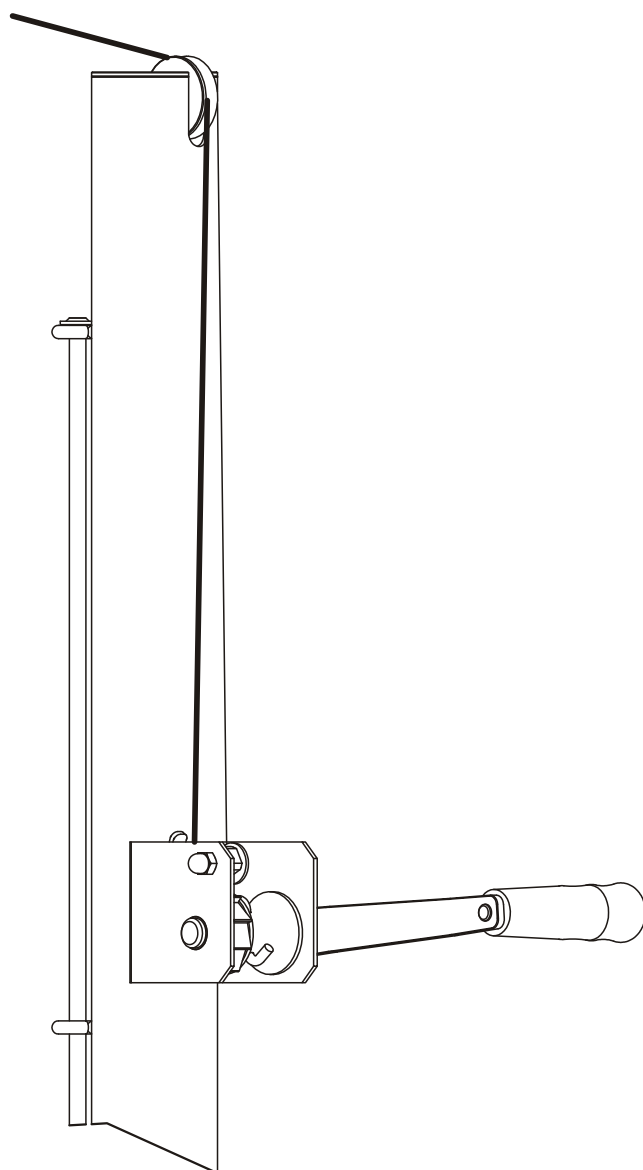

Słupki do tenisa ziemnego / Tennis posts 856400

Skład kompletu:

1. Słup - 1szt.
2. Słup z mechanizmem napinającym - 1szt.
3. Studzienka z rurką odwadniającą - 2 szt.

List of parts:

1. Post - 1pc
2. Post with straining mechanism - 1pc
3. Sleeve with dehydrating tube - 2 pcs

**Mechanizm napinający /
Straining mechanism**

1280