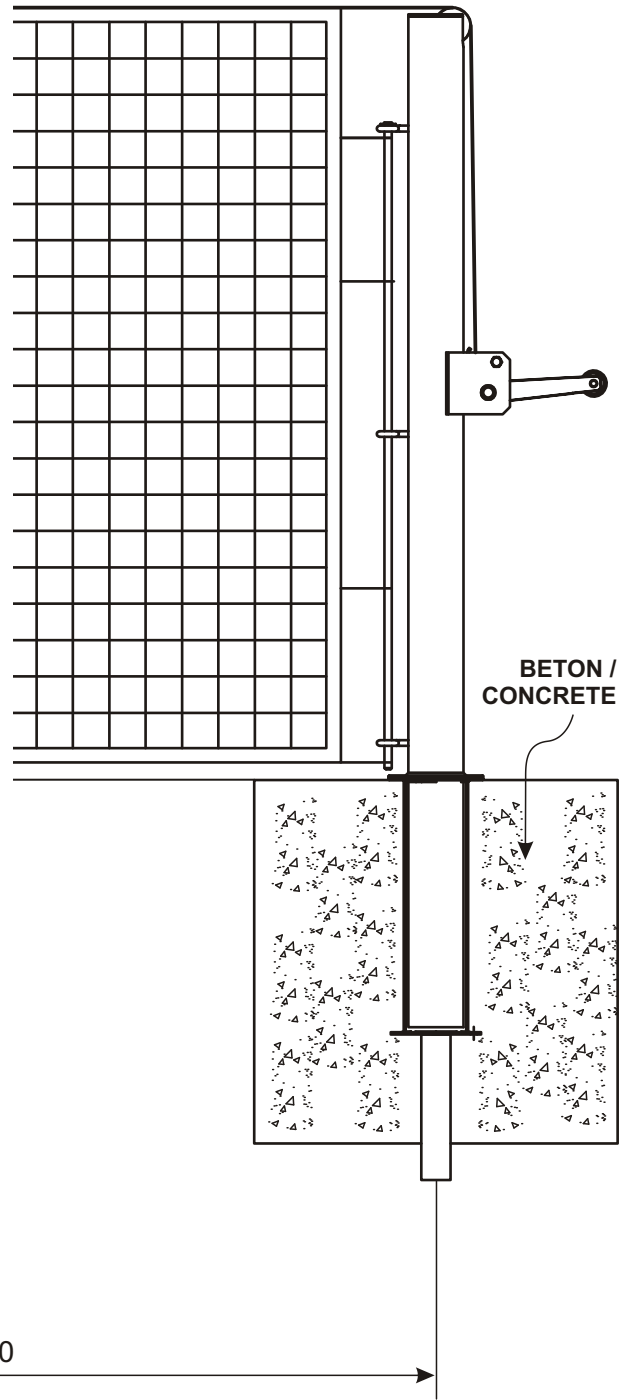

Słupki do tenisa ziemnego / Tennis posts 856400

Skład kompletu:

1. Słup - 1szt.
2. Słup z mechanizmem napinającym - 1szt.
3. Studzienka z rurką odwadniającą - 2 szt.

List of parts:

1. Post - 1pc
2. Post with straining mechanism - 1pc
3. Sleeve with dehydrating tube - 2 pcs

**Mechanizm napinający /
Straining mechanism**

1280