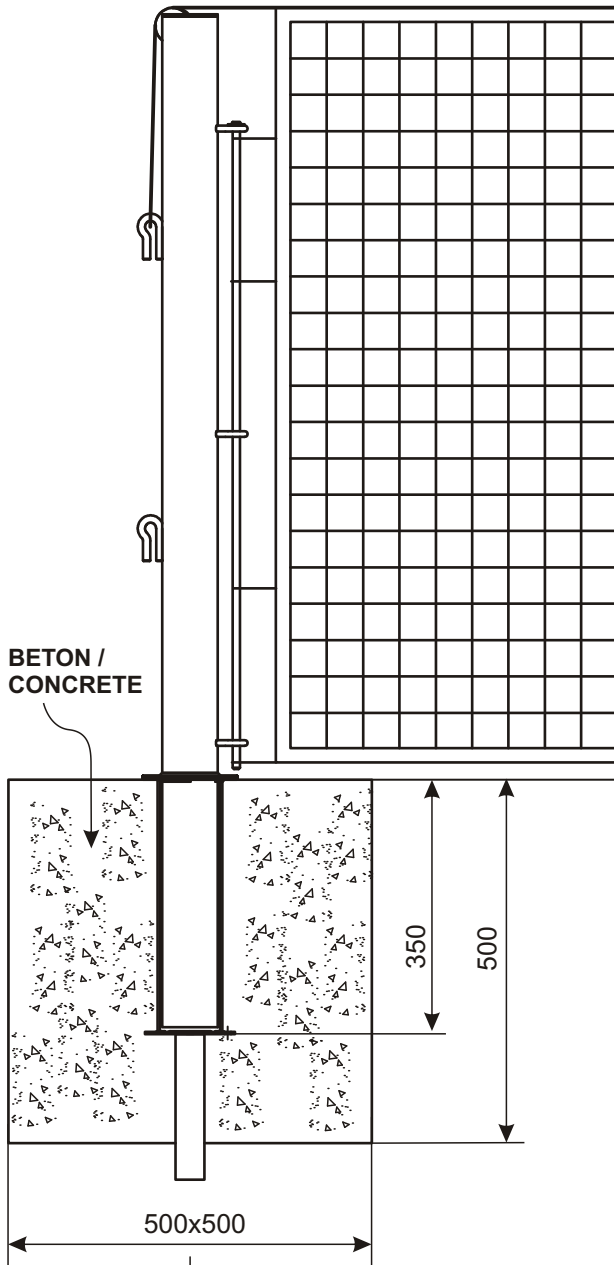

Słupki do tenisa ziemnego / Tennis posts 856400

Skład kompletu:

1. Słup - 1szt.
2. Słup z mechanizmem napinającym - 1szt.
3. Studzienka z rurką odwadniającą - 2 szt.

List of parts:

1. Post - 1pc
2. Post with straining mechanism - 1pc
3. Sleeve with dehydrating tube - 2 pcs

**Mechanizm napinający /
Straining mechanism**

1280