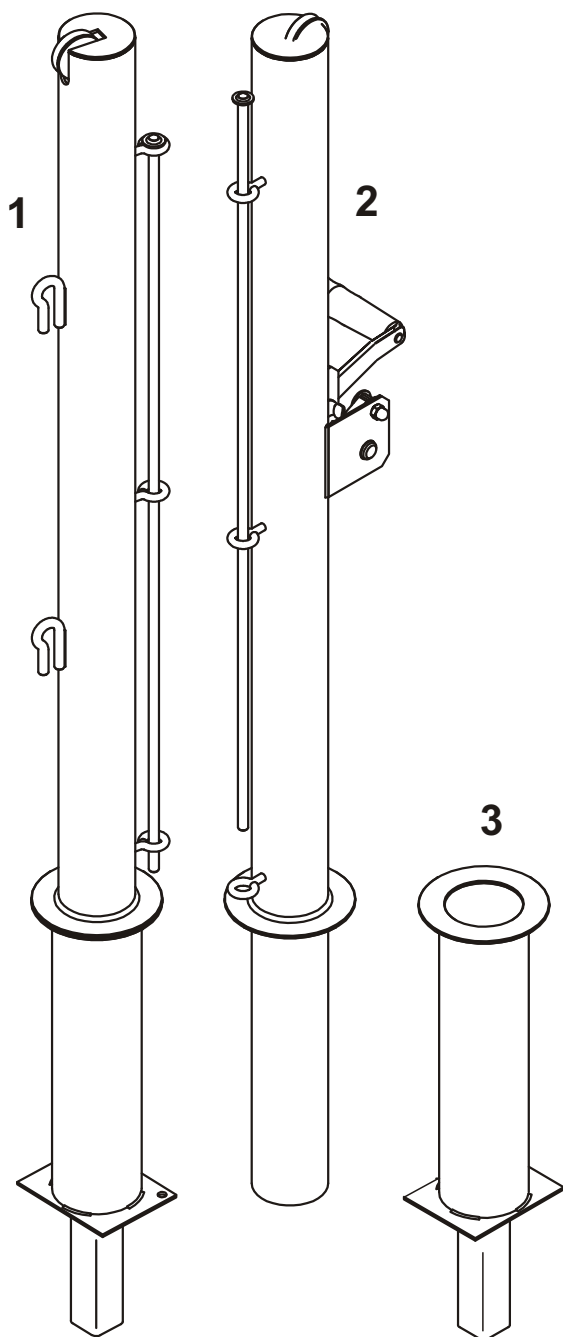

Słupki do tenisa ziemnego / Tennis posts 856400

Skład kompletu:

1. Słup - 1szt.
2. Słup z mechanizmem napinającym - 1szt.
3. Studzienka z rurką odwadniającą - 2 szt.

List of parts:

1. Post - 1pc
2. Post with straining mechanism - 1pc
3. Sleeve with dehydrating tube - 2 pcs

**Mechanizm napinający /
Straining mechanism**

1280