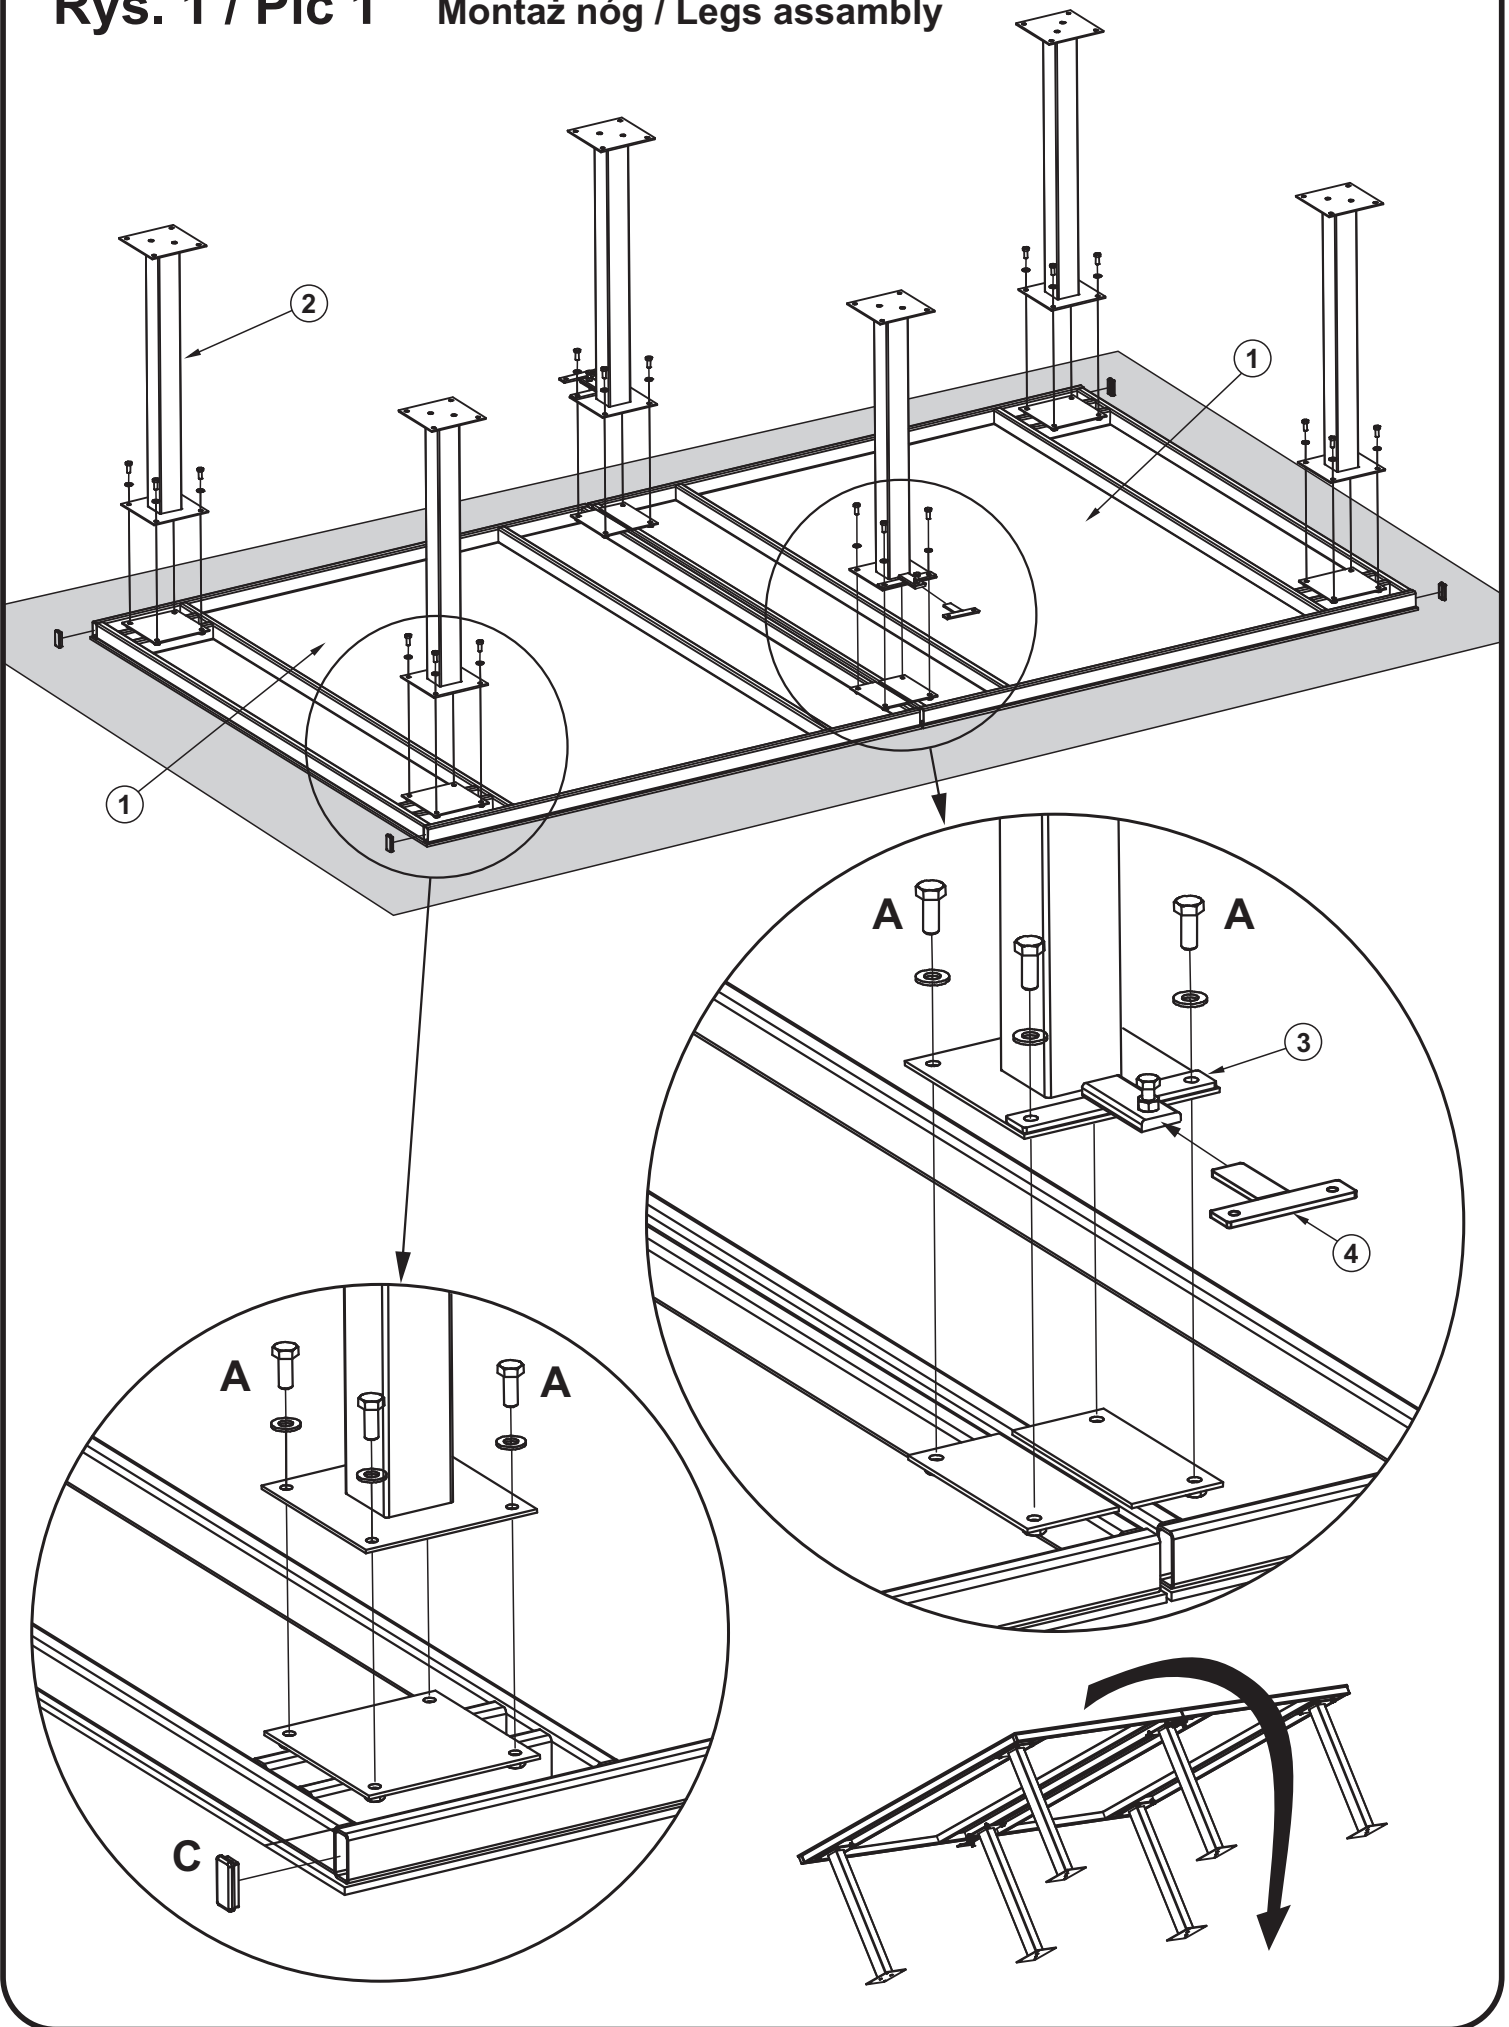

Stół do tenisa / Ping-pong table Camping

XII / 11

nr/no.	Wykaz części / List of parts	szt./ pcs.
1	Blat stołu z ramą / Table top with Frame	2
2	Noga / Table leg	6
3	Uchwyt 1 / Mounting 1	2
4	Uchwyt 2 / Mounting 2	2
5	Siatka w ramce / Net with frame	1
A	Śruba M10x20 / Screw M10x20	26
B	Śruba M8x16 / Screw M8x16	4
C	Zaślepka 40x20 / Plug 40x20	4
A	Podkładka 10,5 / Washer 10,5	24
B	Nakrętka M8 / Nut M8	4
B	Podkładka 8,4 / Washer 8,4	4

Rys. 1 / Pic 1 Montaż nóg / Legs assembly

Rys. 2 / Pic 2 Montaż siatki / Legs assembly