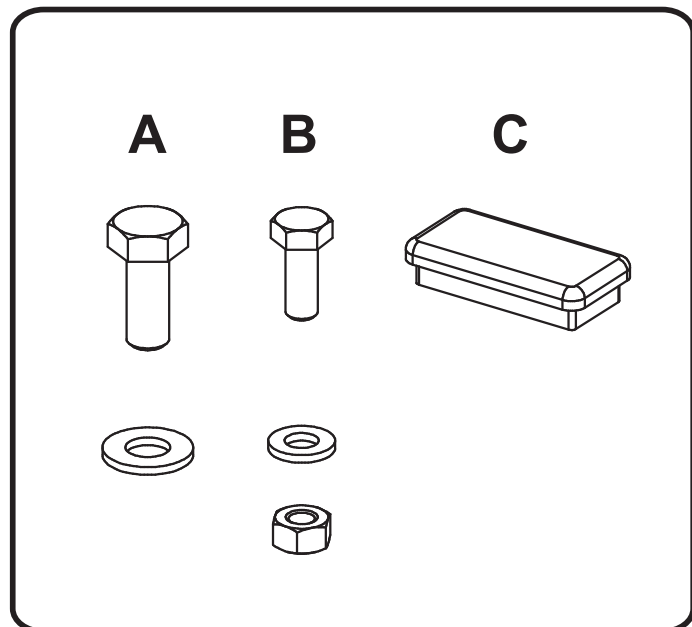

Stół do tenisa / Ping-pong table Camping

XII / 11

nr/no.	Wykaz części / List of parts	szt./ pcs.
1	Blat stołu z ramą / Table top with Frame	2
2	Noga / Table leg	6
3	Uchwyt 1 / Mounting 1	2
4	Uchwyt 2 / Mounting 2	2
5	Siatka w ramce / Net with frame	1
A	Śruba M10x20 / Screw M10x20	26
B	Śruba M8x16 / Screw M8x16	4
C	Zaślepka 40x20 / Plug 40x20	4
A	Podkładka 10,5 / Washer 10,5	24
B	Nakrętka M8 / Nut M8	4
B	Podkładka 8,4 / Washer 8,4	4

Rys. 1 / Pic 1 Montaż nóg / Legs assembly

Rys. 2 / Pic 2 Montaż siatki / Legs assembly