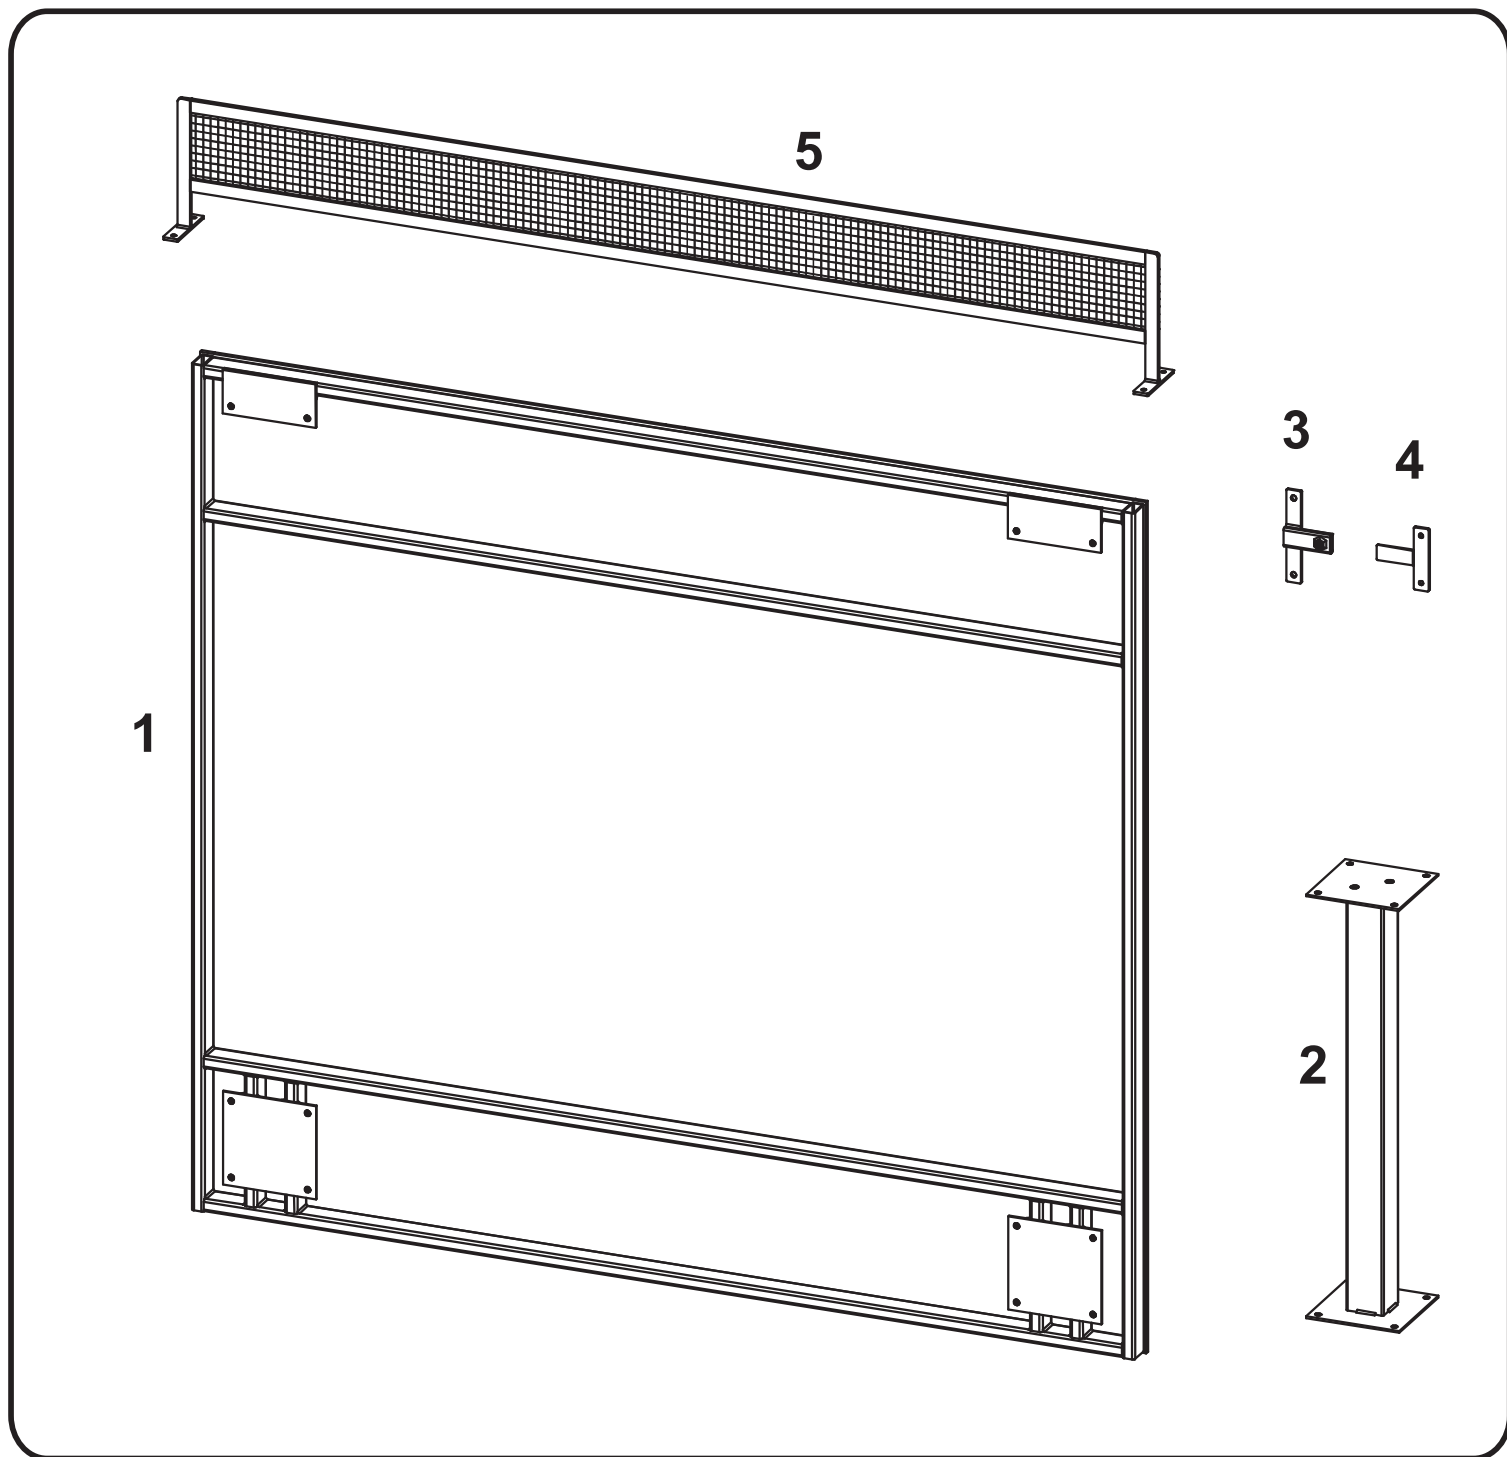

Stół do tenisa / Ping-pong table Camping

XII / 11

nr/no.	Wykaz części / List of parts	szt./ pcs.
1	Blat stołu z ramą / Table top with Frame	2
2	Noga / Table leg	6
3	Uchwyt 1 / Mounting 1	2
4	Uchwyt 2 / Mounting 2	2
5	Siatka w ramce / Net with frame	1
A	Śruba M10x20 / Screw M10x20	26
B	Śruba M8x16 / Screw M8x16	4
C	Zaślepka 40x20 / Plug 40x20	4
A	Podkładka 10,5 / Washer 10,5	24
B	Nakrętka M8 / Nut M8	4
B	Podkładka 8,4 / Washer 8,4	4

Rys. 1 / Pic 1 Montaż nóg / Legs assembly

Rys. 2 / Pic 2 Montaż siatki / Legs assembly