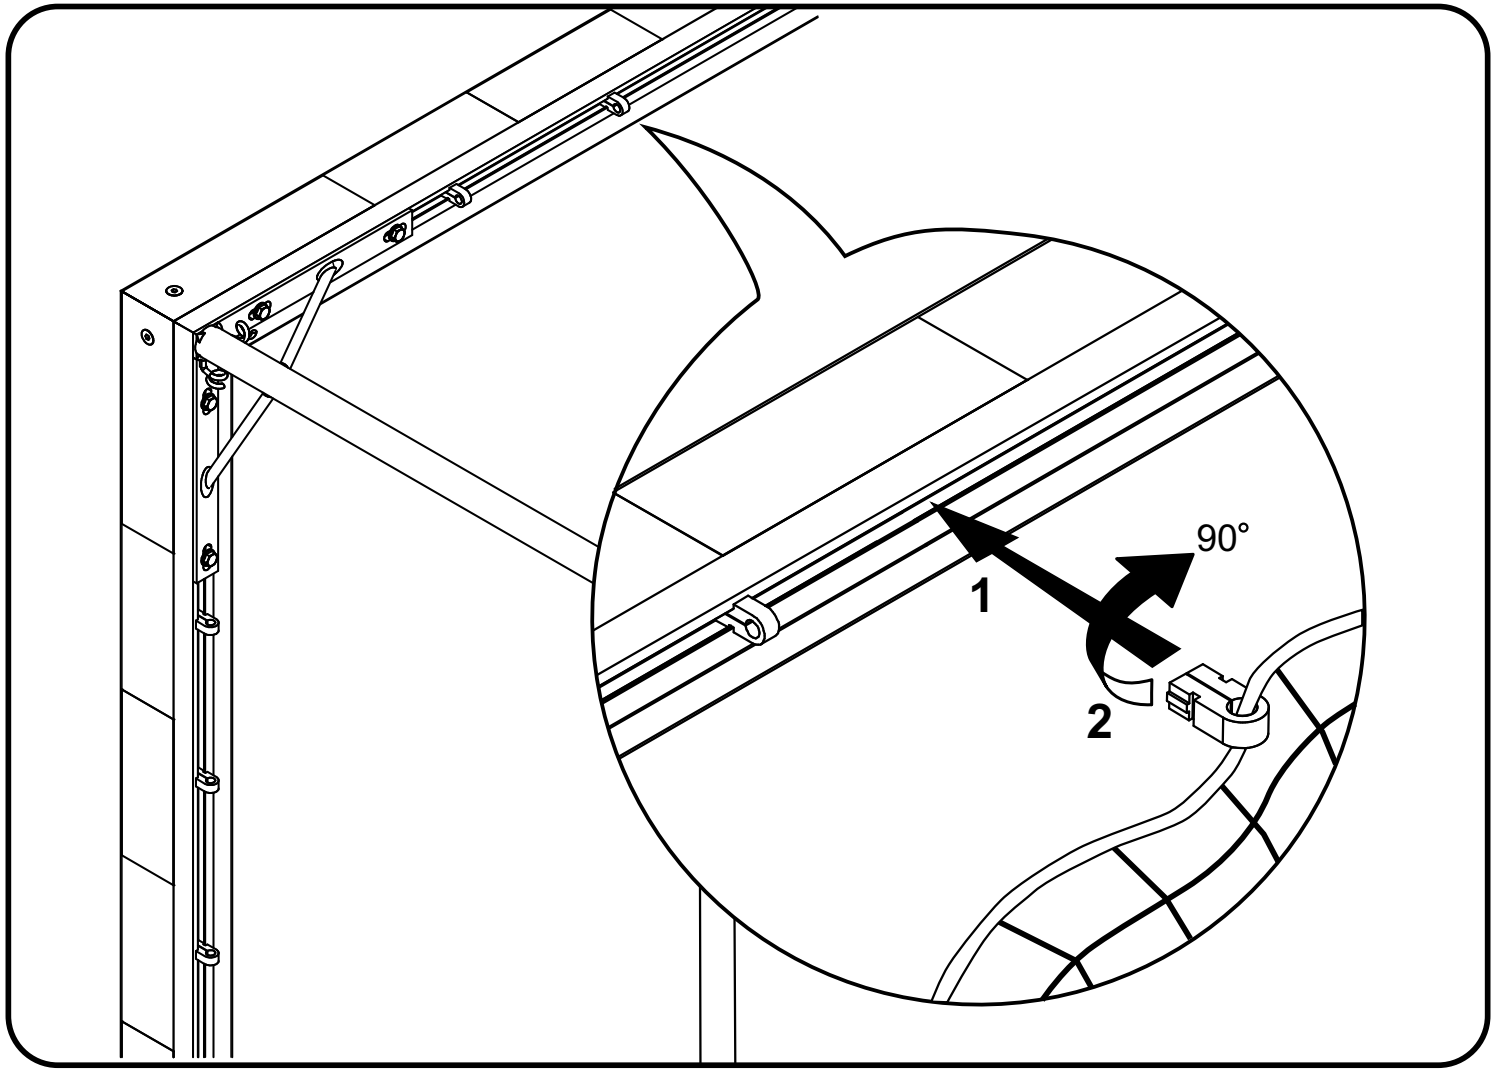

nr/no.	Wykaz części / List of parts		szt./ pcs.
1	Poprzeczka	/ Rossbar	1
2	Słupek - lewy	/ Post - left	1
3	Słupek - prawy	/ Post - right	1
4	Wspornik górny prawy	/ Top support - right	1
5	Wspornik górny lewy	/ Top support - left	1
6	Wsporniki dolne	/ Bottom supports	2
7	Rury tylne	/ Back tubes	2
8	Rura dolna	/ Bottom tube	1
9	Łączniki narożne	/ Corner connectors	2
10	Kostki	/ Cubes	12
11	Kolanka złączne	/ Connecting elbows	2
12	Trójniki złączne	/ Connecting tees	2
13	Pokrętło M8x70	/ Knob M8x70	4
14	Talerzyk	/ Plate	4
15	Klucz ampulowy	/ Hex key	1
A	Śruba M8x30	/ Screw M8x30	8
B	Śruba M8x20	/ Screw M8x20	12
B	Podkładka 8,4	/ Washer 8,4	12
C	Kolek rozporowy M12x60	/ Strut peg M12x60	12

Linka do podwieszenia siatki / Net suspension line