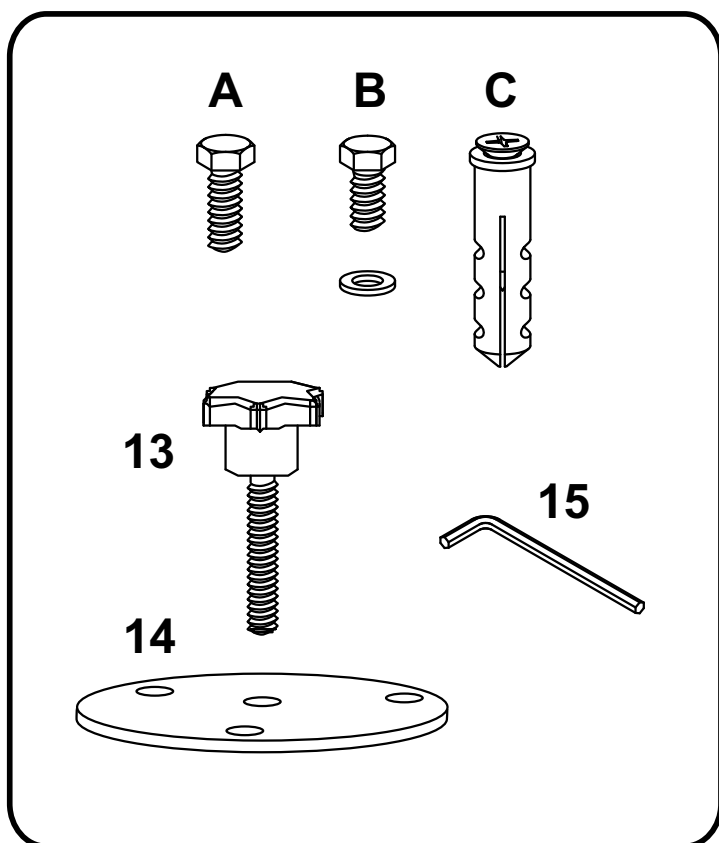

nr/no.	Wykaz części / List of parts		szt./ pcs.
1	Poprzeczka	/ Rossbar	1
2	Słupek - lewy	/ Post - left	1
3	Słupek - prawy	/ Post - right	1
4	Wspornik górny prawy	/ Top support - right	1
5	Wspornik górny lewy	/ Top support - left	1
6	Wsporniki dolne	/ Bottom supports	2
7	Rury tylne	/ Back tubes	2
8	Rura dolna	/ Bottom tube	1
9	Łączniki narożne	/ Corner connectors	2
10	Kostki	/ Cubes	12
11	Kolanka złączne	/ Connecting elbows	2
12	Trójniki złączne	/ Connecting tees	2
13	Pokrętło M8x70	/ Knob M8x70	4
14	Talerzyk	/ Plate	4
15	Klucz ampulowy	/ Hex key	1
A	Śruba M8x30	/ Screw M8x30	8
B	Śruba M8x20	/ Screw M8x20	12
B	Podkładka 8,4	/ Washer 8,4	12
C	Kolek rozporowy M12x60	/ Strut peg M12x60	12

Linka do podwieszenia siatki / Net suspension line