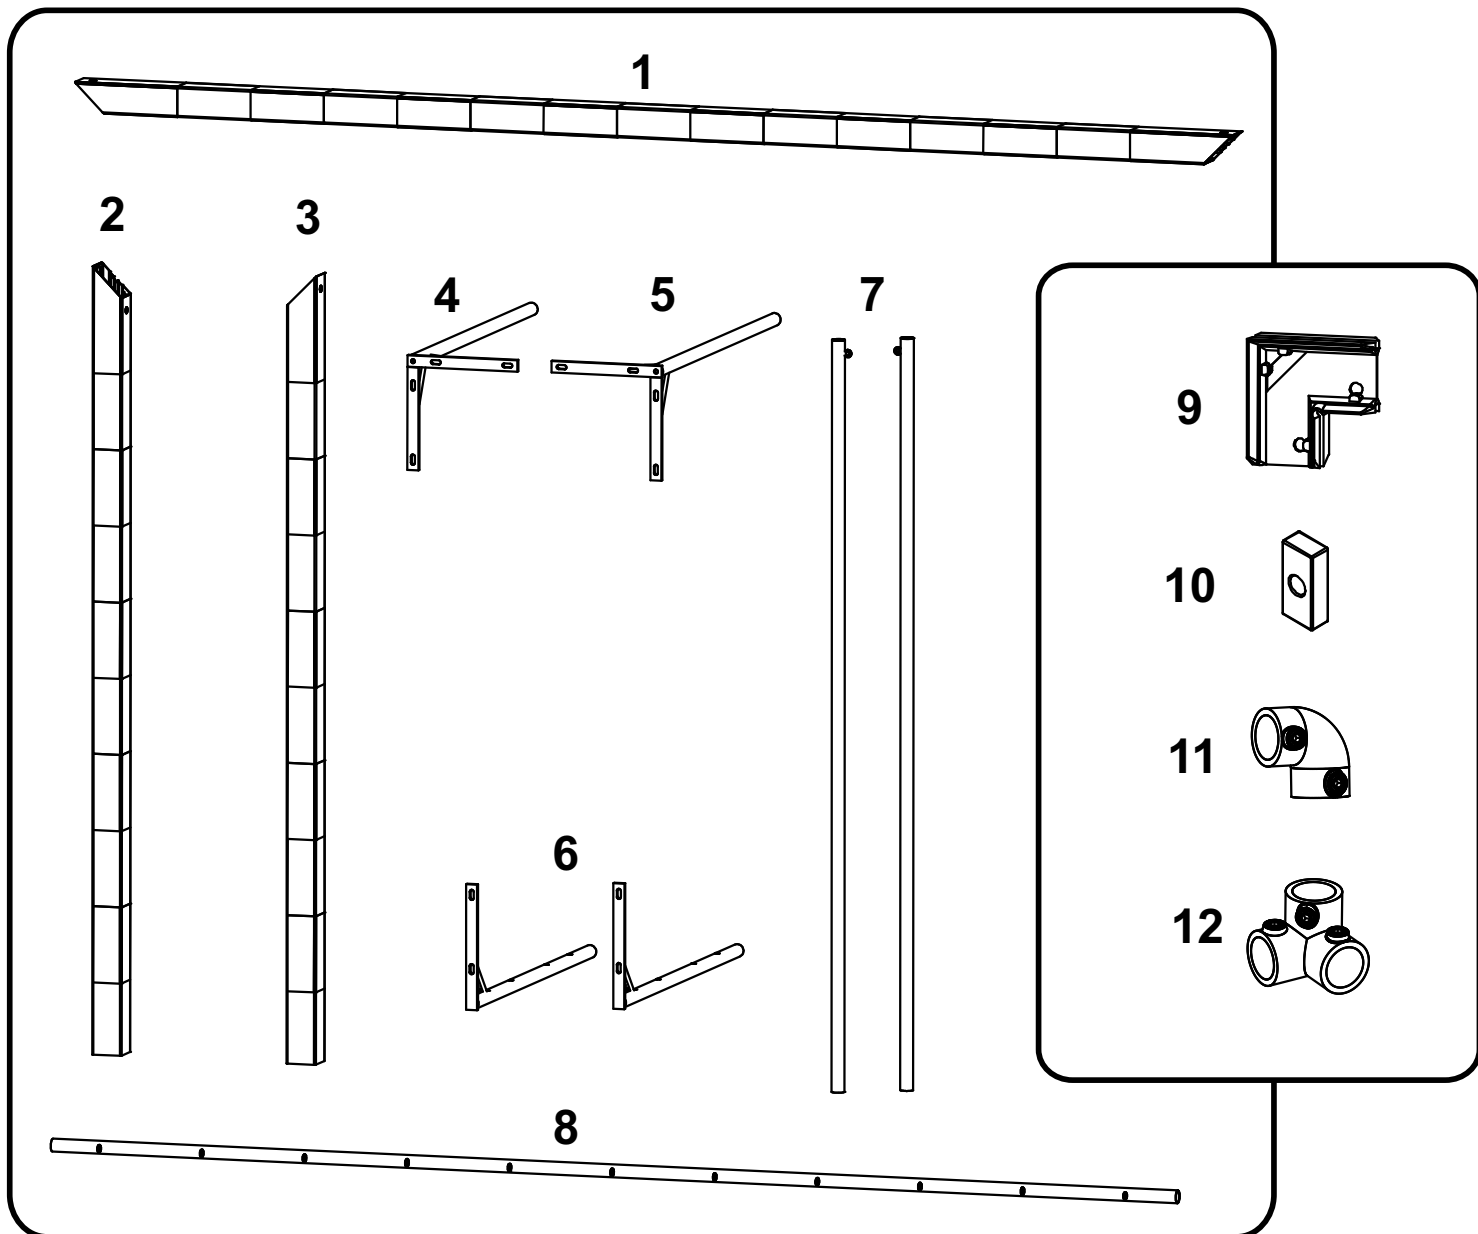

SPORT GRUPA Sp. z o.o.
ul. Dźwigowa 24
05-300 Mińsk Mazowiecki

www.sportgrupa.pl
info@sportgrupa.pl
tel.+48 25 758 66 00

Bramka aluminiowa / Aluminum goal

861-103

VI / 12

300 x 200 cm - z talerzykami / with plates

nr/no.	Wykaz części / List of parts		szt./ pcs.
1	Poprzeczka	/ Rossbar	1
2	Słupek - lewy	/ Post - left	1
3	Słupek - prawy	/ Post - right	1
4	Wspornik górny prawy	/ Top support - right	1
5	Wspornik górny lewy	/ Top support - left	1
6	Wsporniki dolne	/ Bottom supports	2
7	Rury tylne	/ Back tubes	2
8	Rura dolna	/ Bottom tube	1
9	Łączniki narożne	/ Corner connectors	2
10	Kostki	/ Cubes	12
11	Kolanka złączne	/ Connecting elbows	2
12	Trójniki złączne	/ Connecting tees	2
13	Pokrętło M8x70	/ Knob M8x70	4
14	Talerzyk	/ Plate	4
15	Klucz ampulowy	/ Hex key	1
A	Śruba M8x30	/ Screw M8x30	8
B	Śruba M8x20	/ Screw M8x20	12
B	Podkładka 8,4	/ Washer 8,4	12
C	Kolek rozporowy M12x60	/ Strut peg M12x60	12

Linka do podwieszenia siatki / Net suspension line