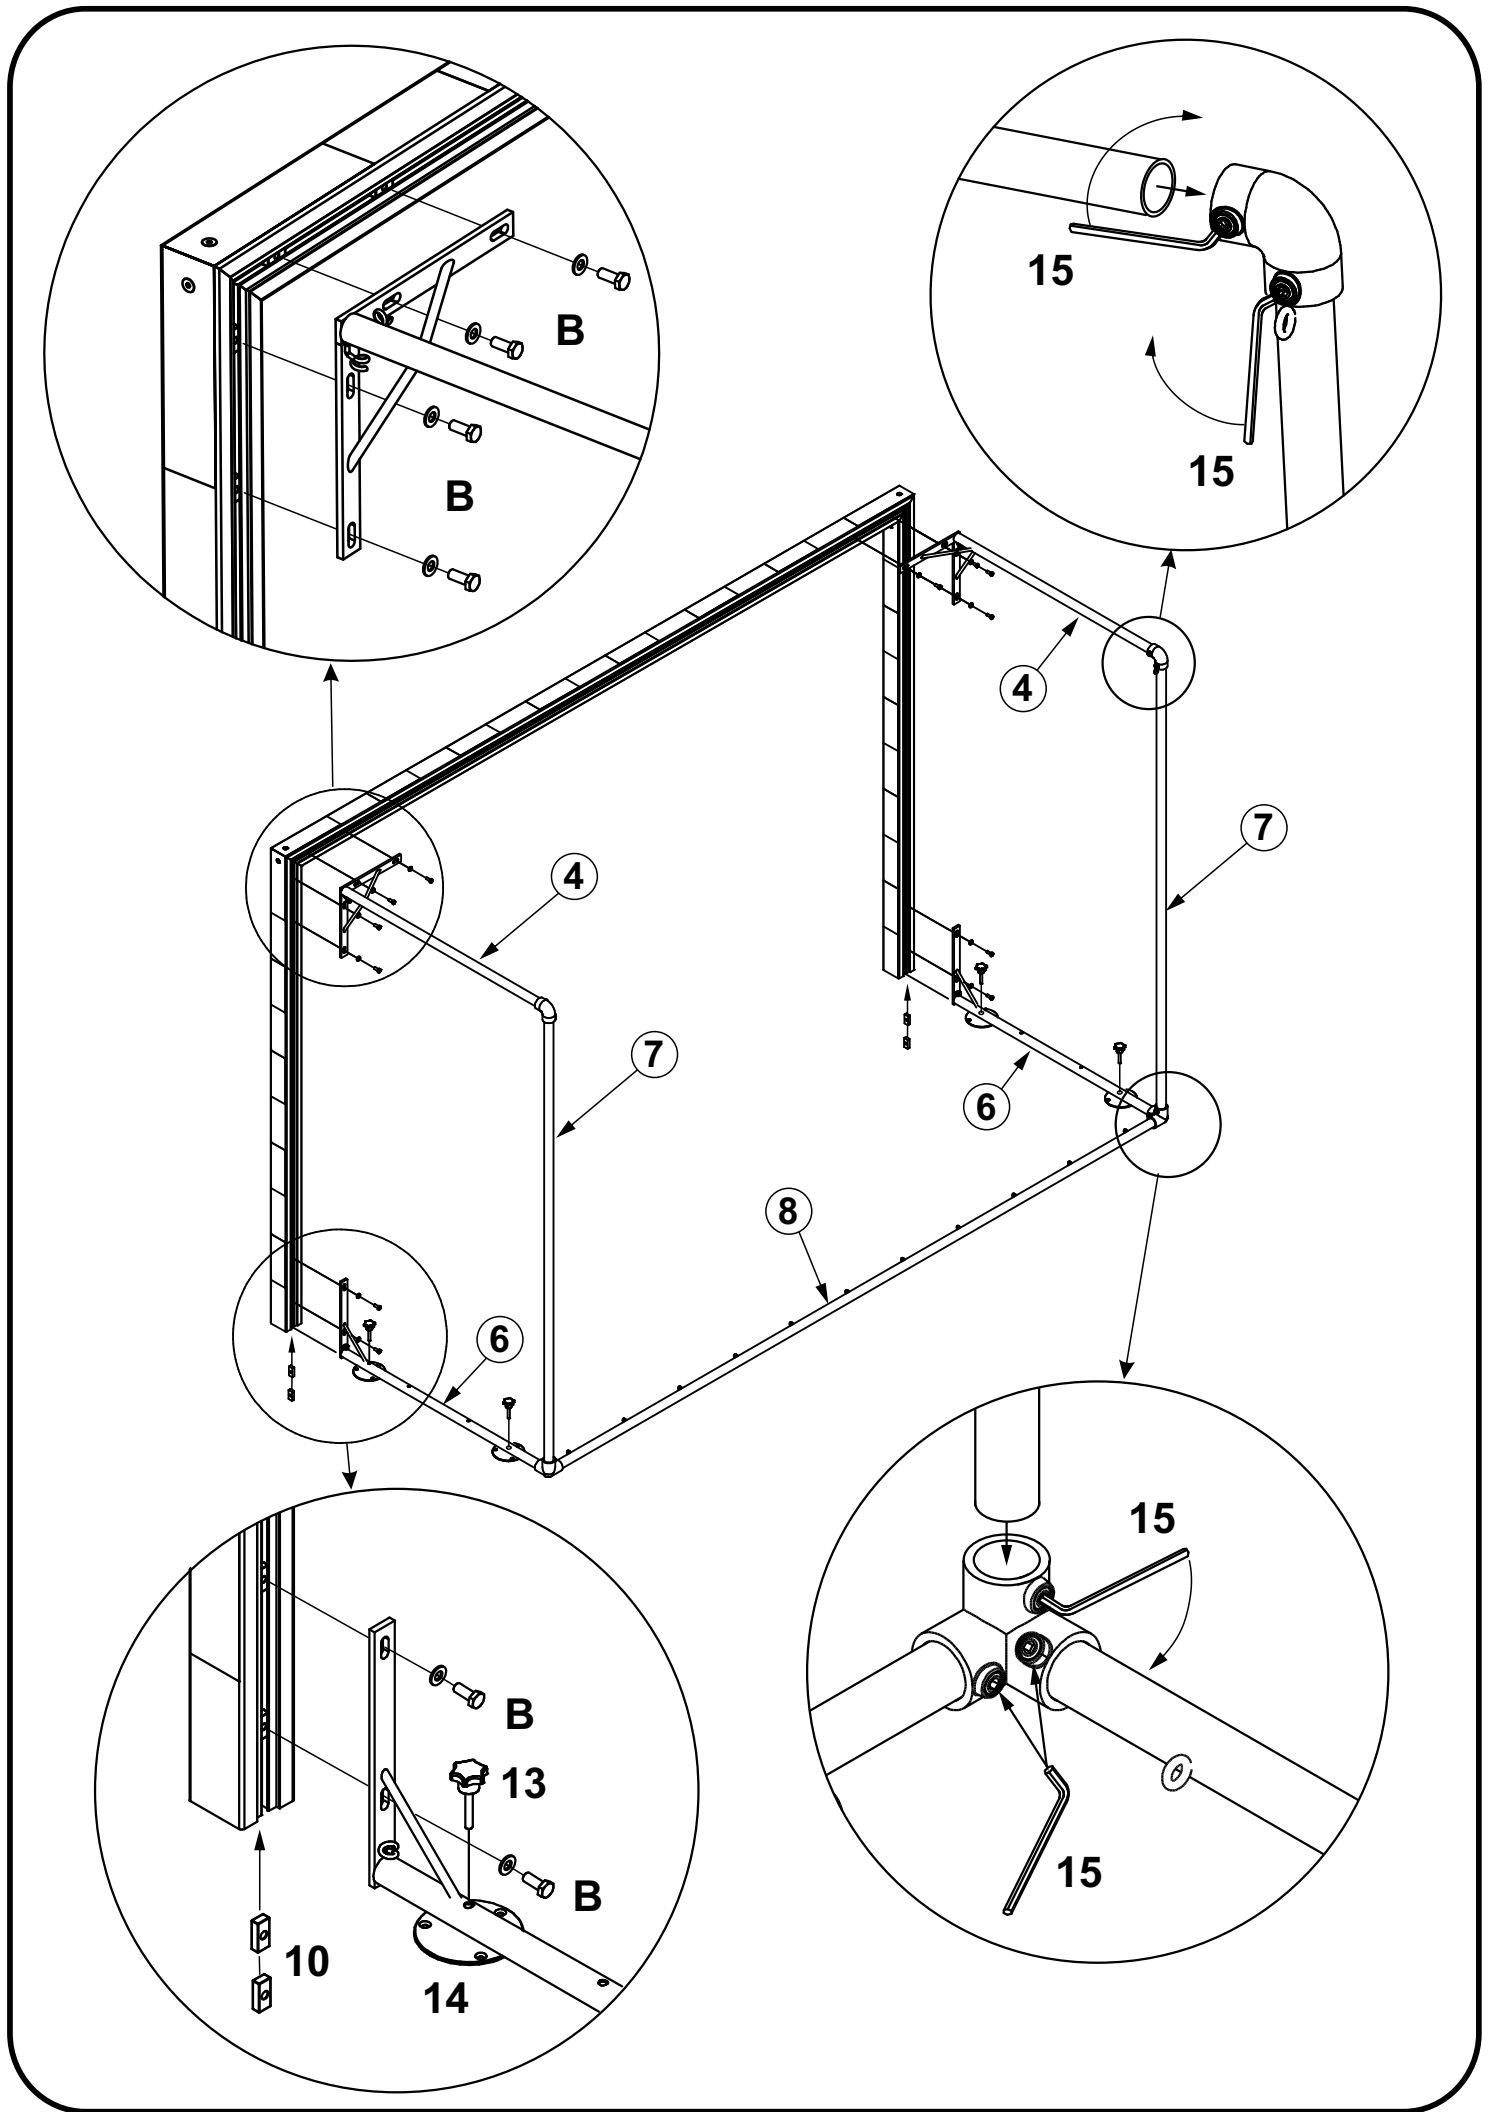

nr/no.	Wykaz części / List of parts		szt./ pcs.
1	Poprzeczka	/ Rossbar	1
2	Słupek - lewy	/ Post - left	1
3	Słupek - prawy	/ Post - right	1
4	Wspornik górny prawy	/ Top support - right	1
5	Wspornik górny lewy	/ Top support - left	1
6	Wsporniki dolne	/ Bottom supports	2
7	Rury tylne	/ Back tubes	2
8	Rura dolna	/ Bottom tube	1
9	Łączniki narożne	/ Corner connectors	2
10	Kostki	/ Cubes	12
11	Kolanka złączne	/ Connecting elbows	2
12	Trójniki złączne	/ Connecting tees	2
13	Pokrętło M8x70	/ Knob M8x70	4
14	Talerzyk	/ Plate	4
15	Klucz ampulowy	/ Hex key	1
A	Śruba M8x30	/ Screw M8x30	8
B	Śruba M8x20	/ Screw M8x20	12
B	Podkładka 8,4	/ Washer 8,4	12
C	Kolek rozporowy M12x60	/ Strut peg M12x60	12

Linka do podwieszenia siatki / Net suspension line