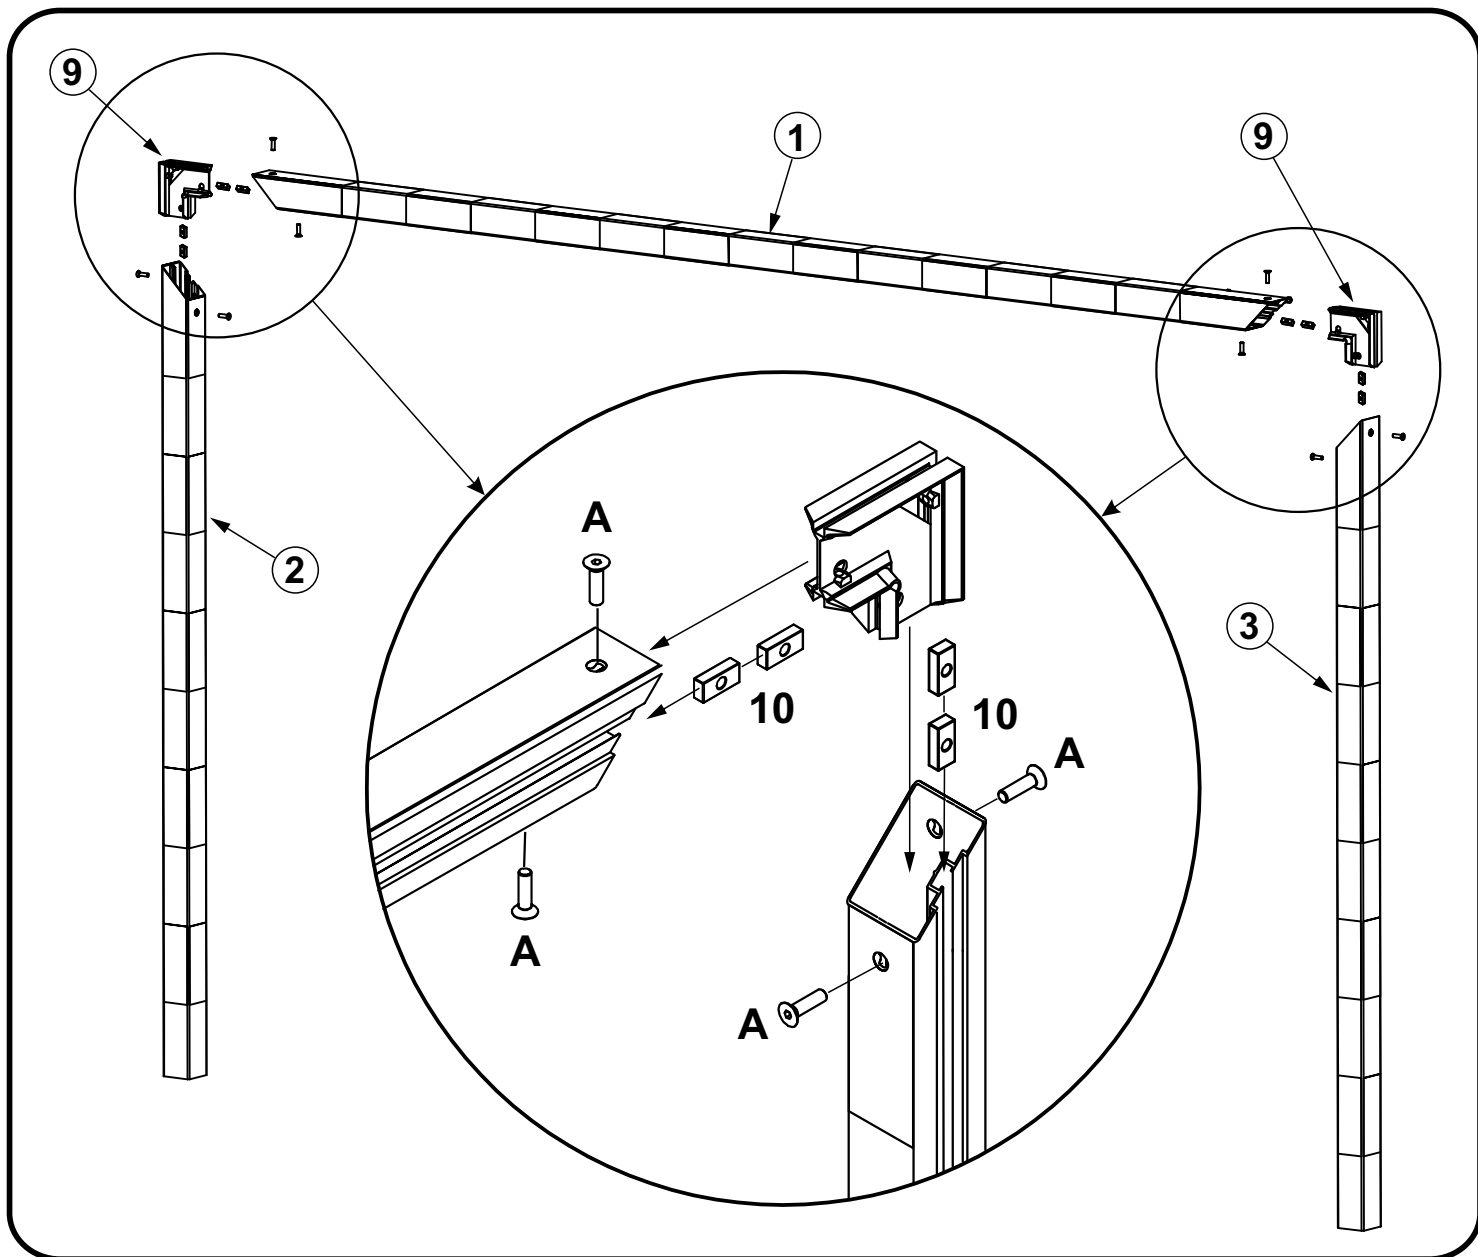

nr/no.	Wykaz części / List of parts		szt./ pcs.
1	Poprzeczka	/ Rossbar	1
2	Słupek - lewy	/ Post - left	1
3	Słupek - prawy	/ Post - right	1
4	Wspornik górny prawy	/ Top support - right	1
5	Wspornik górny lewy	/ Top support - left	1
6	Wsporniki dolne	/ Bottom supports	2
7	Rury tylne	/ Back tubes	2
8	Rura dolna	/ Bottom tube	1
9	Łączniki narożne	/ Corner connectors	2
10	Kostki	/ Cubes	12
11	Kolanka złączne	/ Connecting elbows	2
12	Trójniki złączne	/ Connecting tees	2
13	Pokrętło M8x70	/ Knob M8x70	4
14	Talerzyk	/ Plate	4
15	Klucz ampulowy	/ Hex key	1
A	Śruba M8x30	/ Screw M8x30	8
B	Śruba M8x20	/ Screw M8x20	12
B	Podkładka 8,4	/ Washer 8,4	12
C	Kolek rozporowy M12x60	/ Strut peg M12x60	12

Linka do podwieszenia siatki / Net suspension line