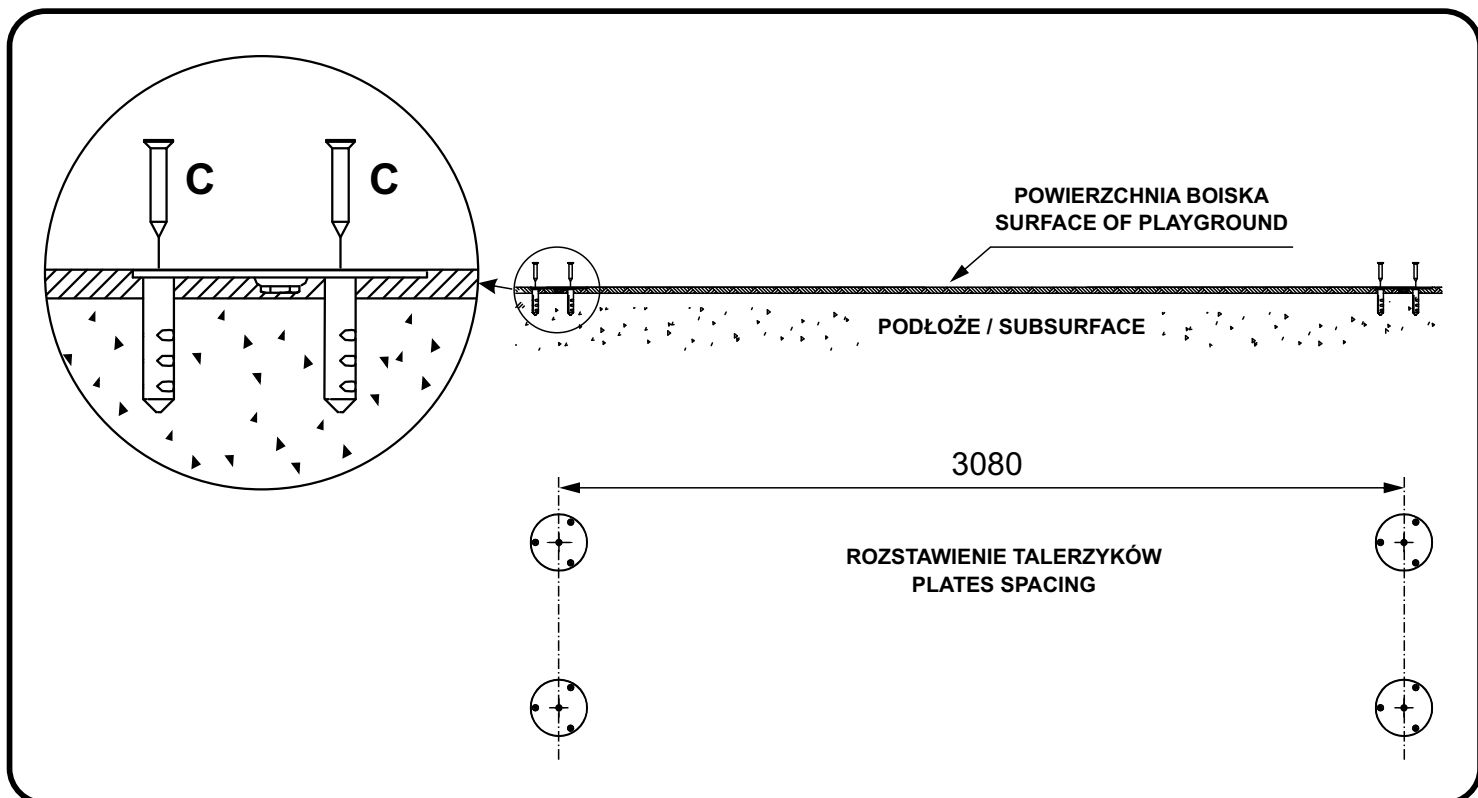

nr/no.	Wykaz części / List of parts		szt./ pcs.
1	Poprzeczka	/ Rossbar	1
2	Słupek - lewy	/ Post - left	1
3	Słupek - prawy	/ Post - right	1
4	Wspornik górny prawy	/ Top support - right	1
5	Wspornik górny lewy	/ Top support - left	1
6	Wsporniki dolne	/ Bottom supports	2
7	Rury tylne	/ Back tubes	2
8	Rura dolna	/ Bottom tube	1
9	Łączniki narożne	/ Corner connectors	2
10	Kostki	/ Cubes	12
11	Kolanka złączne	/ Connecting elbows	2
12	Trójniki złączne	/ Connecting tees	2
13	Pokrętło M8x70	/ Knob M8x70	4
14	Talerzyk	/ Plate	4
15	Klucz ampulowy	/ Hex key	1
A	Śruba M8x30	/ Screw M8x30	8
B	Śruba M8x20	/ Screw M8x20	12
B	Podkładka 8,4	/ Washer 8,4	12
C	Kolek rozporowy M12x60	/ Strut peg M12x60	12

Linka do podwieszenia siatki / Net suspension line