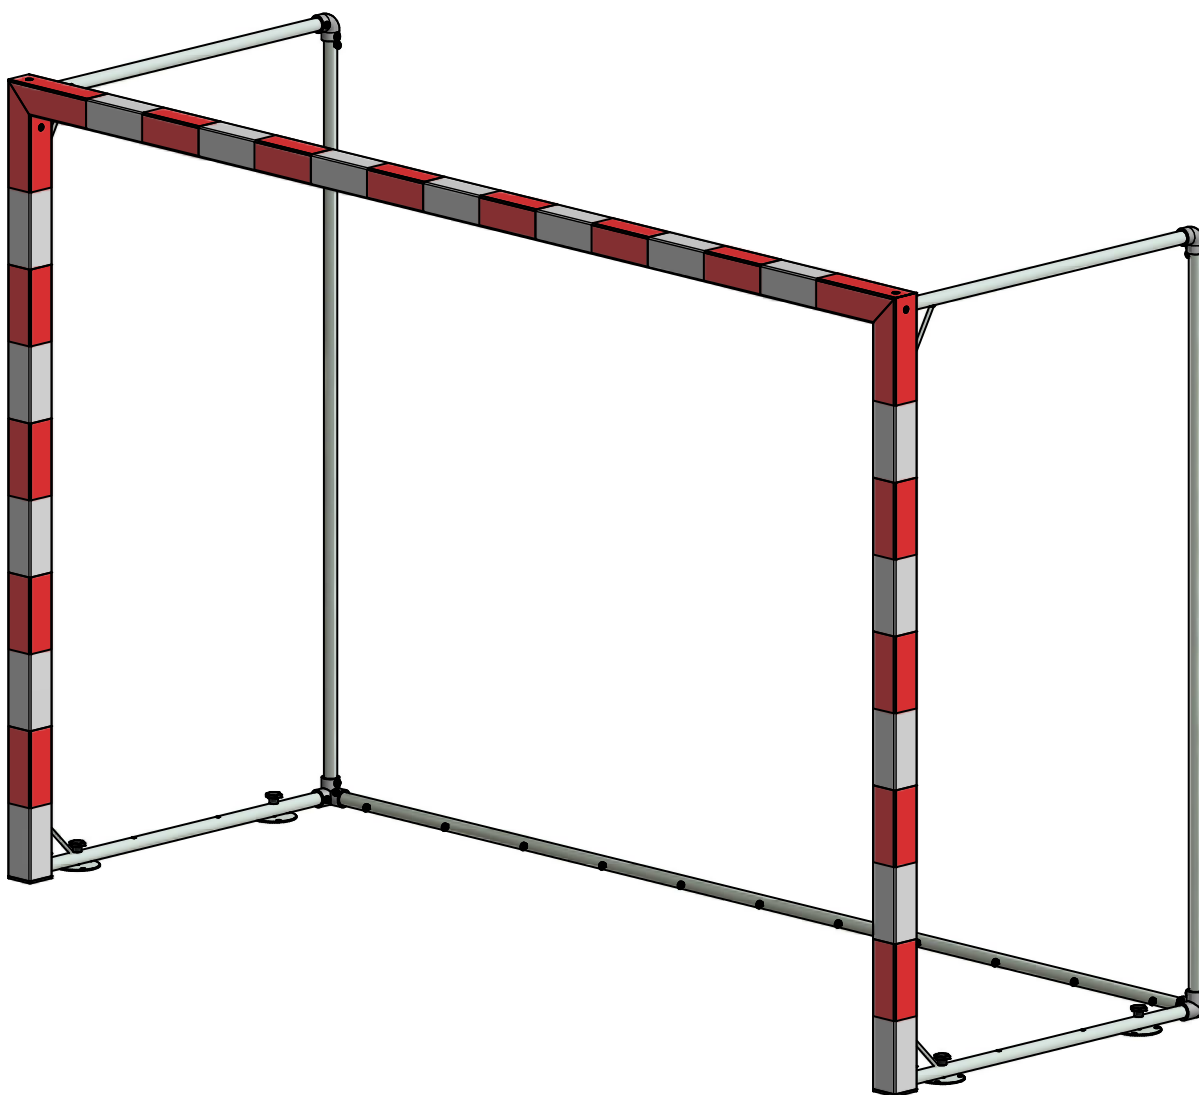

SPORT GRUPA Sp. z o.o.
ul. Dźwigowa 24
05-300 Mińsk Mazowiecki

www.sportgrupa.pl
info@sportgrupa.pl
tel.+48 25 758 66 00

Bramka aluminiowa / Aluminum goal

861-103

VI / 12

300 x 200 cm - z talerzykami / with plates

nr/no.	Wykaz części / List of parts		szt./ pcs.
1	Poprzeczka	/ Rossbar	1
2	Słupek - lewy	/ Post - left	1
3	Słupek - prawy	/ Post - right	1
4	Wspornik górny prawy	/ Top support - right	1
5	Wspornik górny lewy	/ Top support - left	1
6	Wsporniki dolne	/ Bottom supports	2
7	Rury tylne	/ Back tubes	2
8	Rura dolna	/ Bottom tube	1
9	Łączniki narożne	/ Corner connectors	2
10	Kostki	/ Cubes	12
11	Kolanka złączne	/ Connecting elbows	2
12	Trójniki złączne	/ Connecting tees	2
13	Pokrętło M8x70	/ Knob M8x70	4
14	Talerzyk	/ Plate	4
15	Klucz ampulowy	/ Hex key	1
A	Śruba M8x30	/ Screw M8x30	8
B	Śruba M8x20	/ Screw M8x20	12
B	Podkładka 8,4	/ Washer 8,4	12
C	Kolek rozporowy M12x60	/ Strut peg M12x60	12

Linka do podwieszenia siatki / Net suspension line