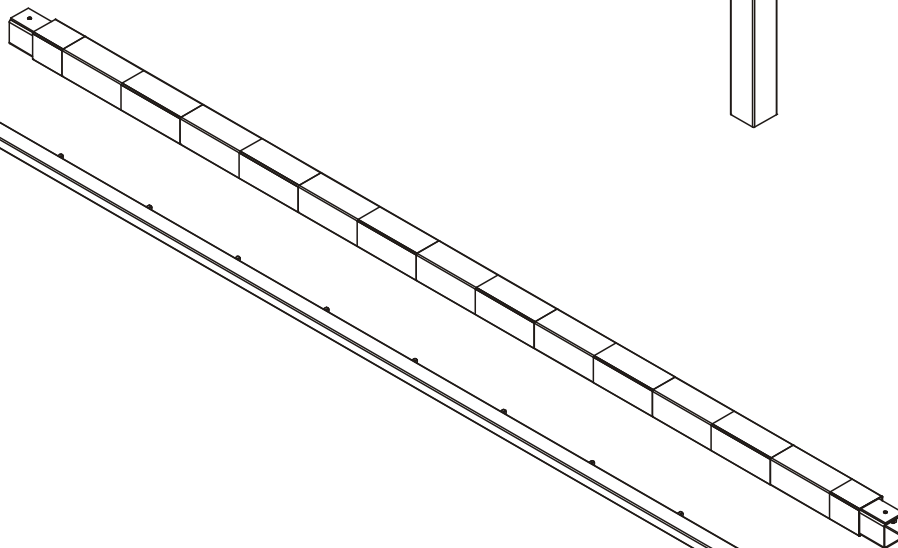

# Bramka stalowa / Steel goal 861-200 300 x 200 cm

VIII / 15

do studzienek / in sleeves

4

5

nr/no.	Wykaz części / List of parts	szt./ pcs.
1	Bok lewy / Left side	1
2	Bok prawy / Right side	1
3	Studzienka / Sleeve	2
4	Poprzeczka / Crossbar	1
5	Belka dolna / Bottom beam	1
A	Wkręt M8x20 / Screw M8x20	4
B	Śruba M10x30 / Screw M10x30	2
B	Podkładka 10,5 / Washer 10,5	2
C	Kotwa / Anchor	2

Montaż studzienek / Assembly of sleeves

Linka do podwieszenia siatki / Net suspension line