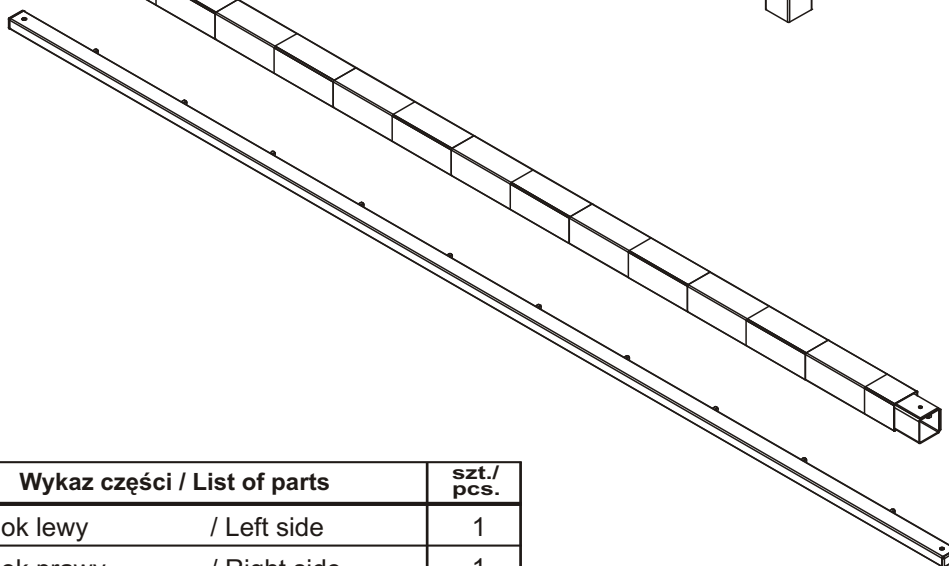

# Bramka stalowa / Steel goal 861-200 300 x 200 cm

VIII / 15

do studzienek / in sleeves

4

5

nr/no.	Wykaz części / List of parts	szt./ pcs.
1	Bok lewy / Left side	1
2	Bok prawy / Right side	1
3	Studzienka / Sleeve	2
4	Poprzeczka / Crossbar	1
5	Belka dolna / Bottom beam	1
A	Wkręt M8x20 / Screw M8x20	4
B	Śruba M10x30 / Screw M10x30	2
B	Podkładka 10,5 / Washer 10,5	2
C	Kotwa / Anchor	2

Montaż studzienek / Assembly of sleeves

Linka do podwieszenia siatki / Net suspension line