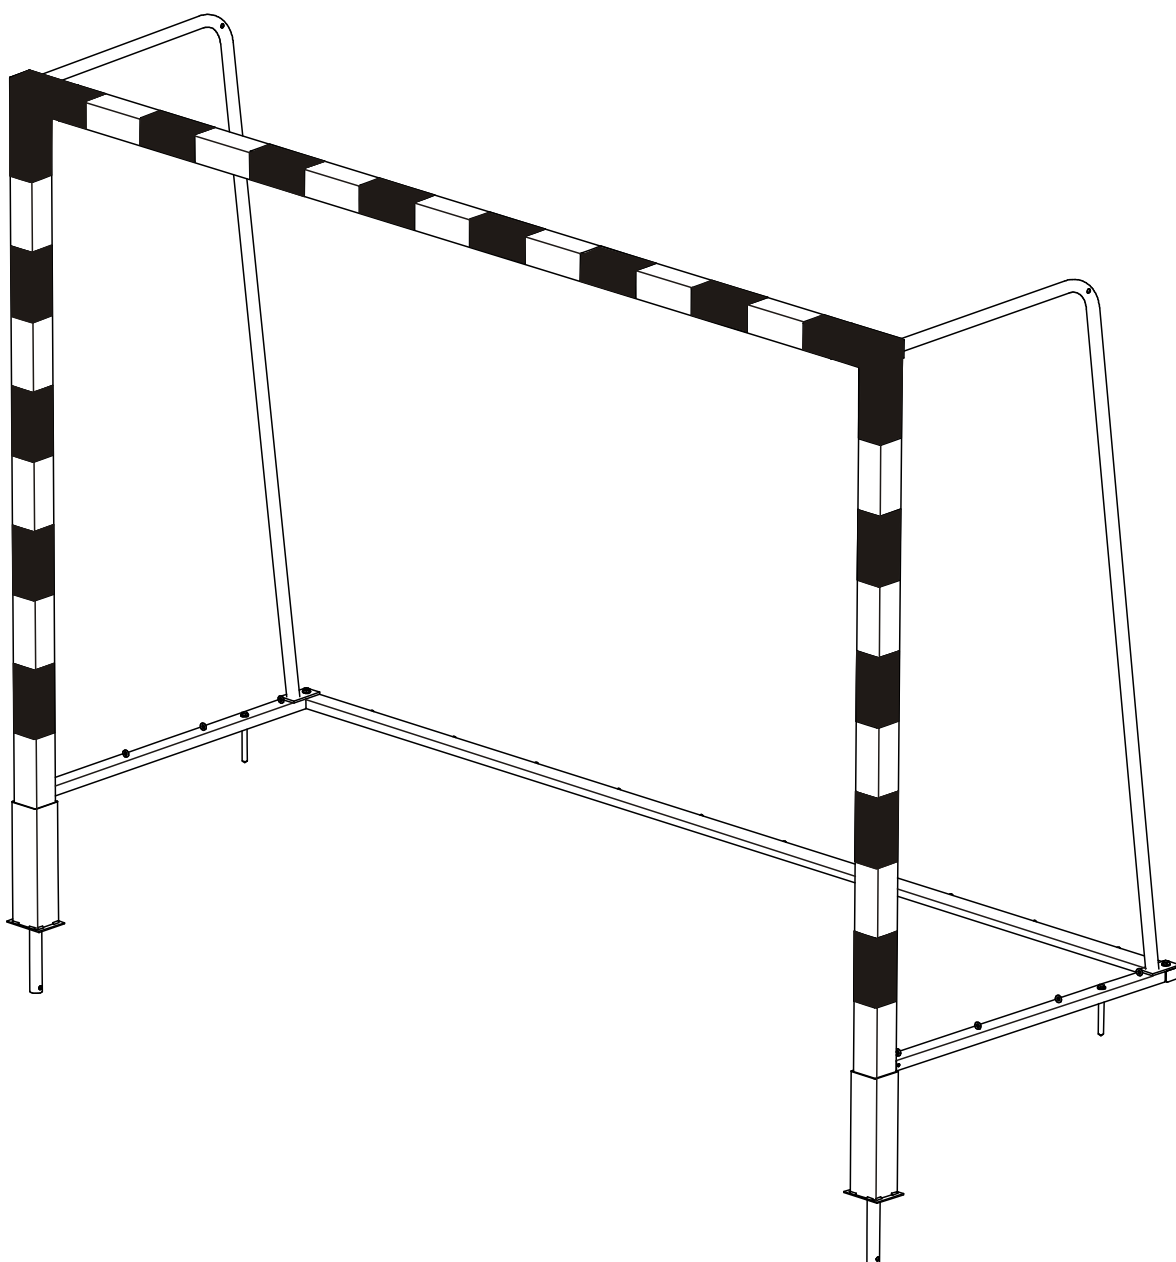

# Bramka stalowa / Steel goal 861-200 300 x 200 cm

VIII / 15

do studzienek / in sleeves

4

5

nr/no.	Wykaz części / List of parts	szt./ pcs.
1	Bok lewy / Left side	1
2	Bok prawy / Right side	1
3	Studzienka / Sleeve	2
4	Poprzeczka / Crossbar	1
5	Belka dolna / Bottom beam	1
A	Wkręt M8x20 / Screw M8x20	4
B	Śruba M10x30 / Screw M10x30	2
B	Podkładka 10,5 / Washer 10,5	2
C	Kotwa / Anchor	2

Montaż studzienek / Assembly of sleeves

Linka do podwieszenia siatki / Net suspension line