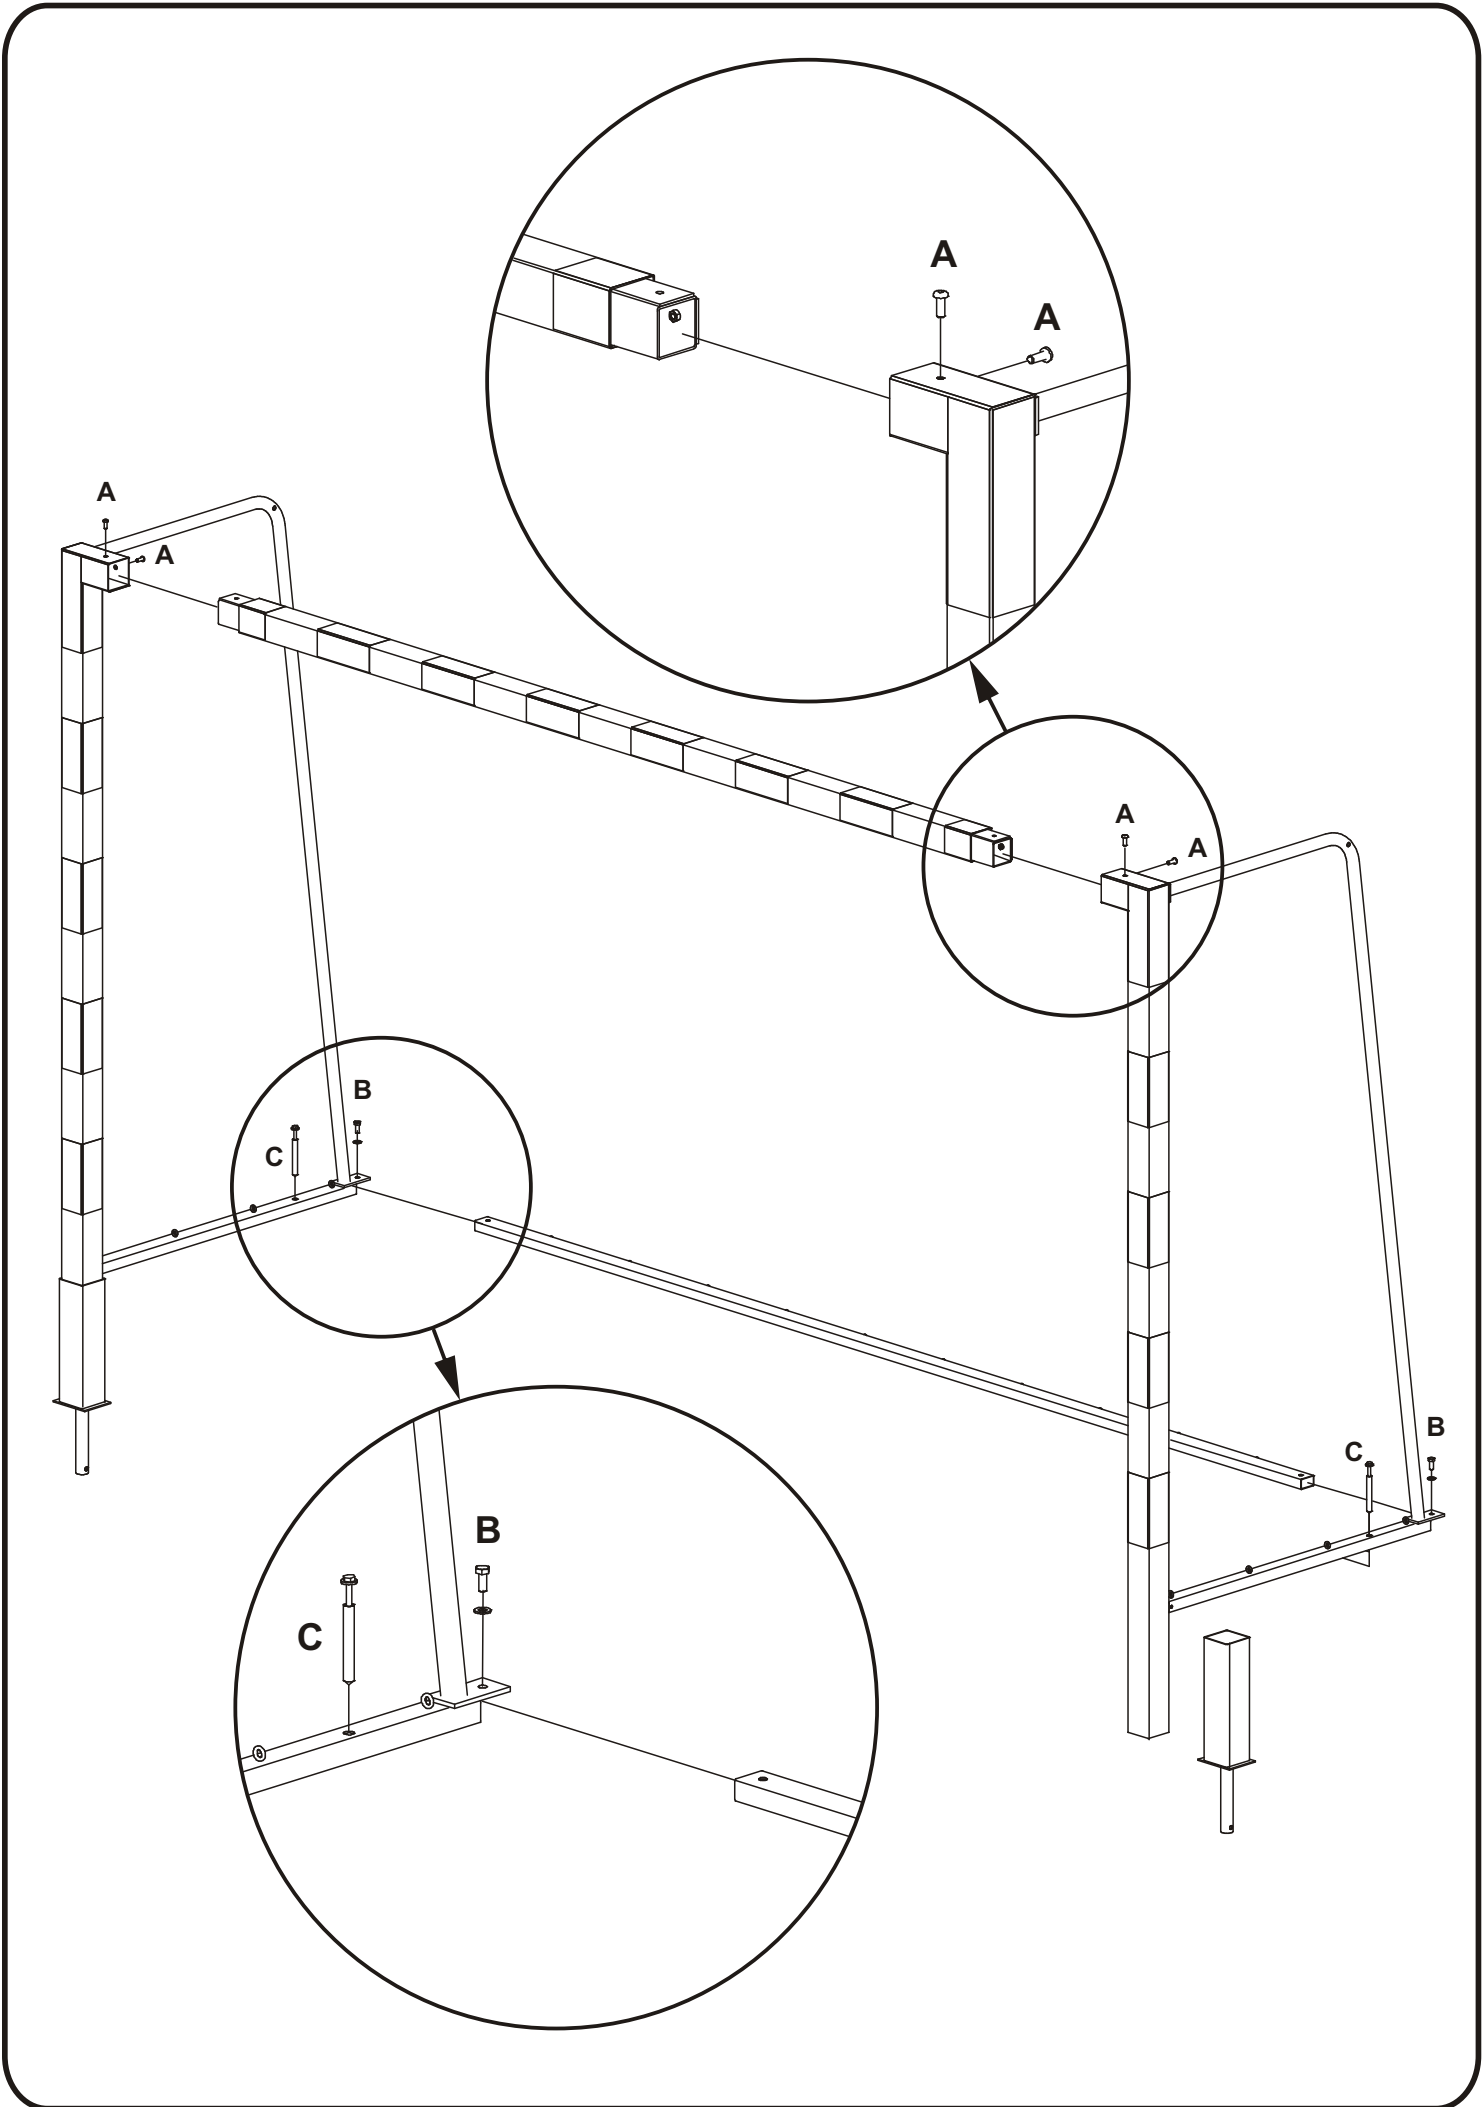

# Bramka stalowa / Steel goal 861-200 300 x 200 cm

VIII / 15

do studzienek / in sleeves

4

5

nr/no.	Wykaz części / List of parts	szt./ pcs.
1	Bok lewy / Left side	1
2	Bok prawy / Right side	1
3	Studzienka / Sleeve	2
4	Poprzeczka / Crossbar	1
5	Belka dolna / Bottom beam	1
A	Wkręt M8x20 / Screw M8x20	4
B	Śruba M10x30 / Screw M10x30	2
B	Podkładka 10,5 / Washer 10,5	2
C	Kotwa / Anchor	2

Montaż studzienek / Assembly of sleeves

Linka do podwieszenia siatki / Net suspension line