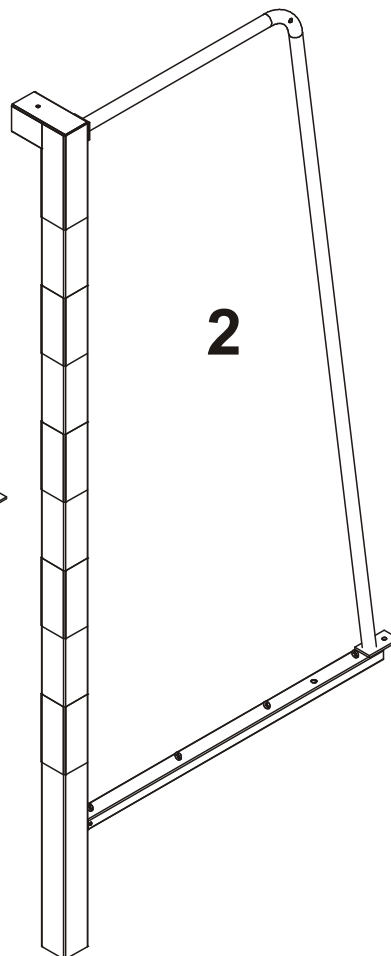

# Bramka stalowa / Steel goal 861-200 300 x 200 cm

VIII / 15

do studzienek / in sleeves

4

5

nr/no.	Wykaz części / List of parts	szt./ pcs.
1	Bok lewy / Left side	1
2	Bok prawy / Right side	1
3	Studzienka / Sleeve	2
4	Poprzeczka / Crossbar	1
5	Belka dolna / Bottom beam	1
A	Wkręt M8x20 / Screw M8x20	4
B	Śruba M10x30 / Screw M10x30	2
B	Podkładka 10,5 / Washer 10,5	2
C	Kotwa / Anchor	2

Montaż studzienek / Assembly of sleeves

Linka do podwieszenia siatki / Net suspension line