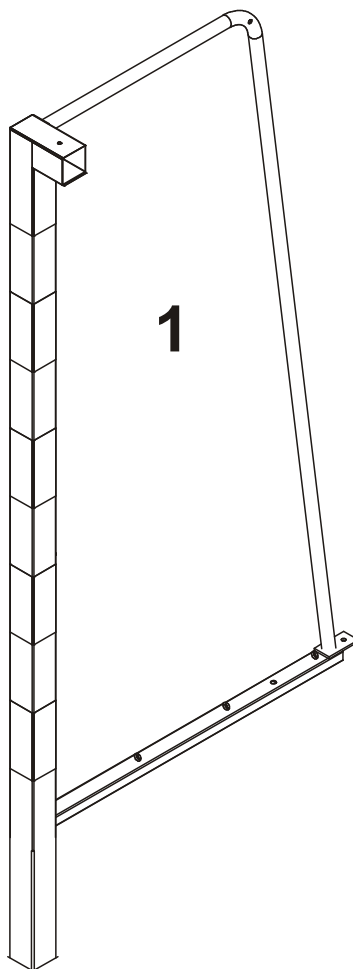

# Bramka stalowa / Steel goal 861-200 300 x 200 cm

VIII / 15

do studzienek / in sleeves

4

5

nr/no.	Wykaz części / List of parts	szt./ pcs.
1	Bok lewy / Left side	1
2	Bok prawy / Right side	1
3	Studzienka / Sleeve	2
4	Poprzeczka / Crossbar	1
5	Belka dolna / Bottom beam	1
A	Wkręt M8x20 / Screw M8x20	4
B	Śruba M10x30 / Screw M10x30	2
B	Podkładka 10,5 / Washer 10,5	2
C	Kotwa / Anchor	2

Montaż studzienek / Assembly of sleeves

Linka do podwieszenia siatki / Net suspension line