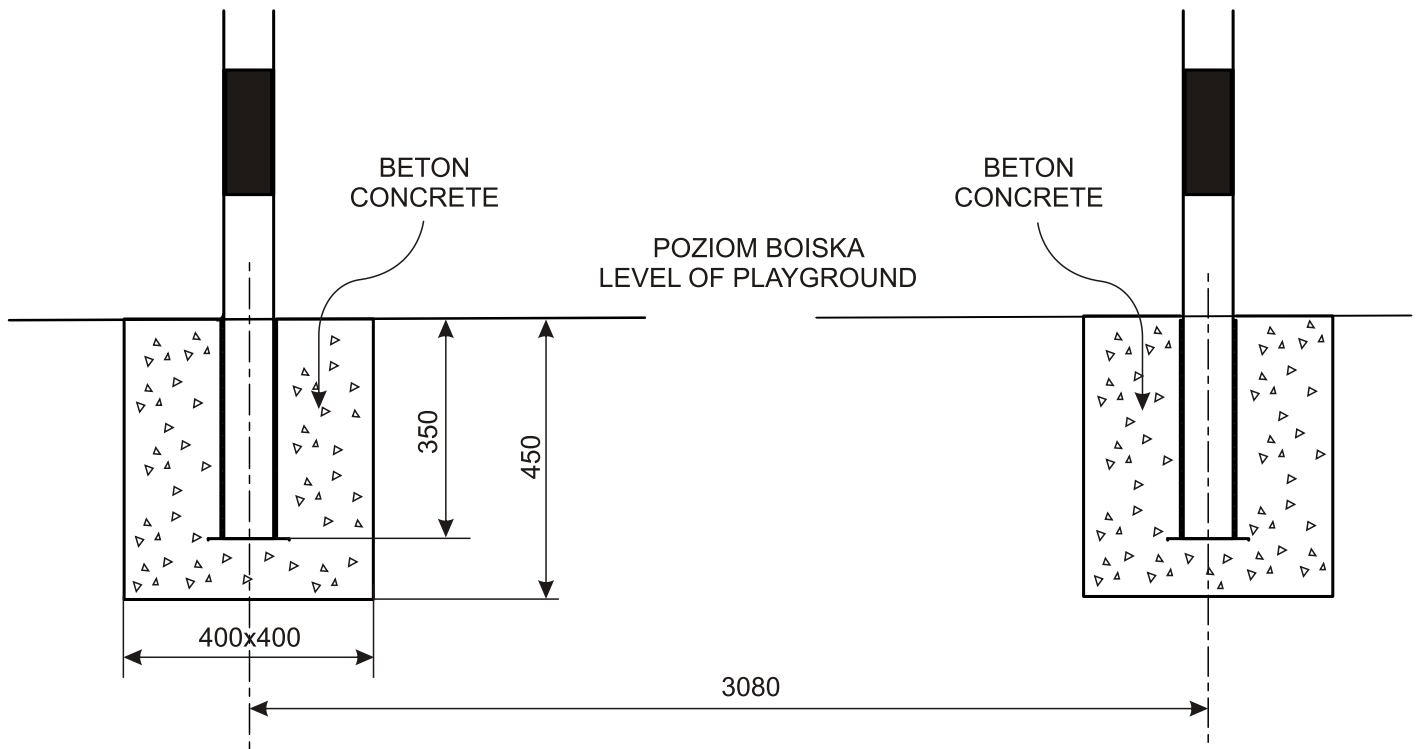

# Bramka stalowa / Steel goal 861-200 300 x 200 cm

VIII / 15

do studzienek / in sleeves

4

5

nr/no.	Wykaz części / List of parts	szt./ pcs.
1	Bok lewy / Left side	1
2	Bok prawy / Right side	1
3	Studzienka / Sleeve	2
4	Poprzeczka / Crossbar	1
5	Belka dolna / Bottom beam	1
A	Wkręt M8x20 / Screw M8x20	4
B	Śruba M10x30 / Screw M10x30	2
B	Podkładka 10,5 / Washer 10,5	2
C	Kotwa / Anchor	2

Montaż studzienek / Assembly of sleeves

Linka do podwieszenia siatki / Net suspension line