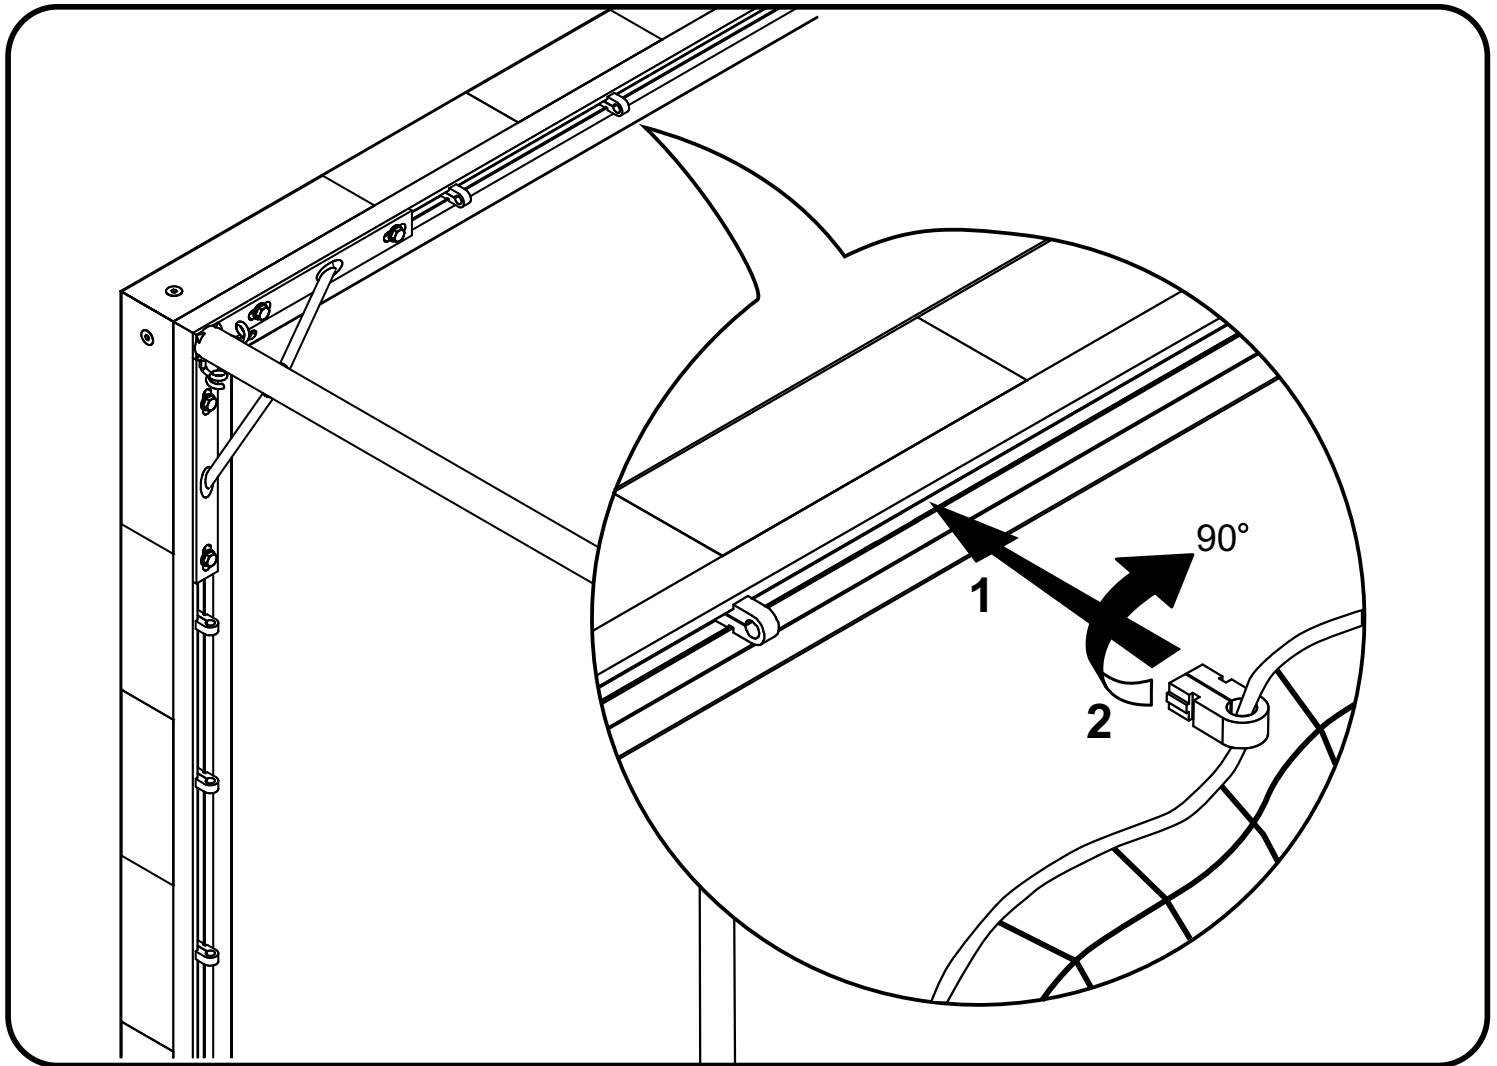

nr/no.	Wykaz części / List of parts	szt./ pcs.
1	Poprzeczka / Rossbar	1
2	Słupek - lewy / Post - left	1
3	Słupek - prawy / Post - right	1
4	Łącznik narożny / Corner connector	2
5	Kostka / Cube	12
6	Pałąk lewy / Left bow	1
7	Pałąk prawy / Right bow	1
8	Podstawa boczna / Side base	2
9	Belka tylna / Back beam	1
10	Pokrętko M8x70 / Knob M8x70	4
11	Talerzyk / Plate	4
A	Śruba M8x30 / Screw M8x30	8
B	Śruba M8x20 / Screw M8x20	12
B	Podkładka 8,4 / Washer 8,4	12
C	Śruba M10x25 / Screw M10x25	2
C	Podkładka 10,5 / Washer 10,5	2
C	Nakrętka M10 / Nut M10	2
D	Kołek rozporowy M12x60 / Strut peg M12x60	12

Linka do podwieszenia siatki / Net suspension line