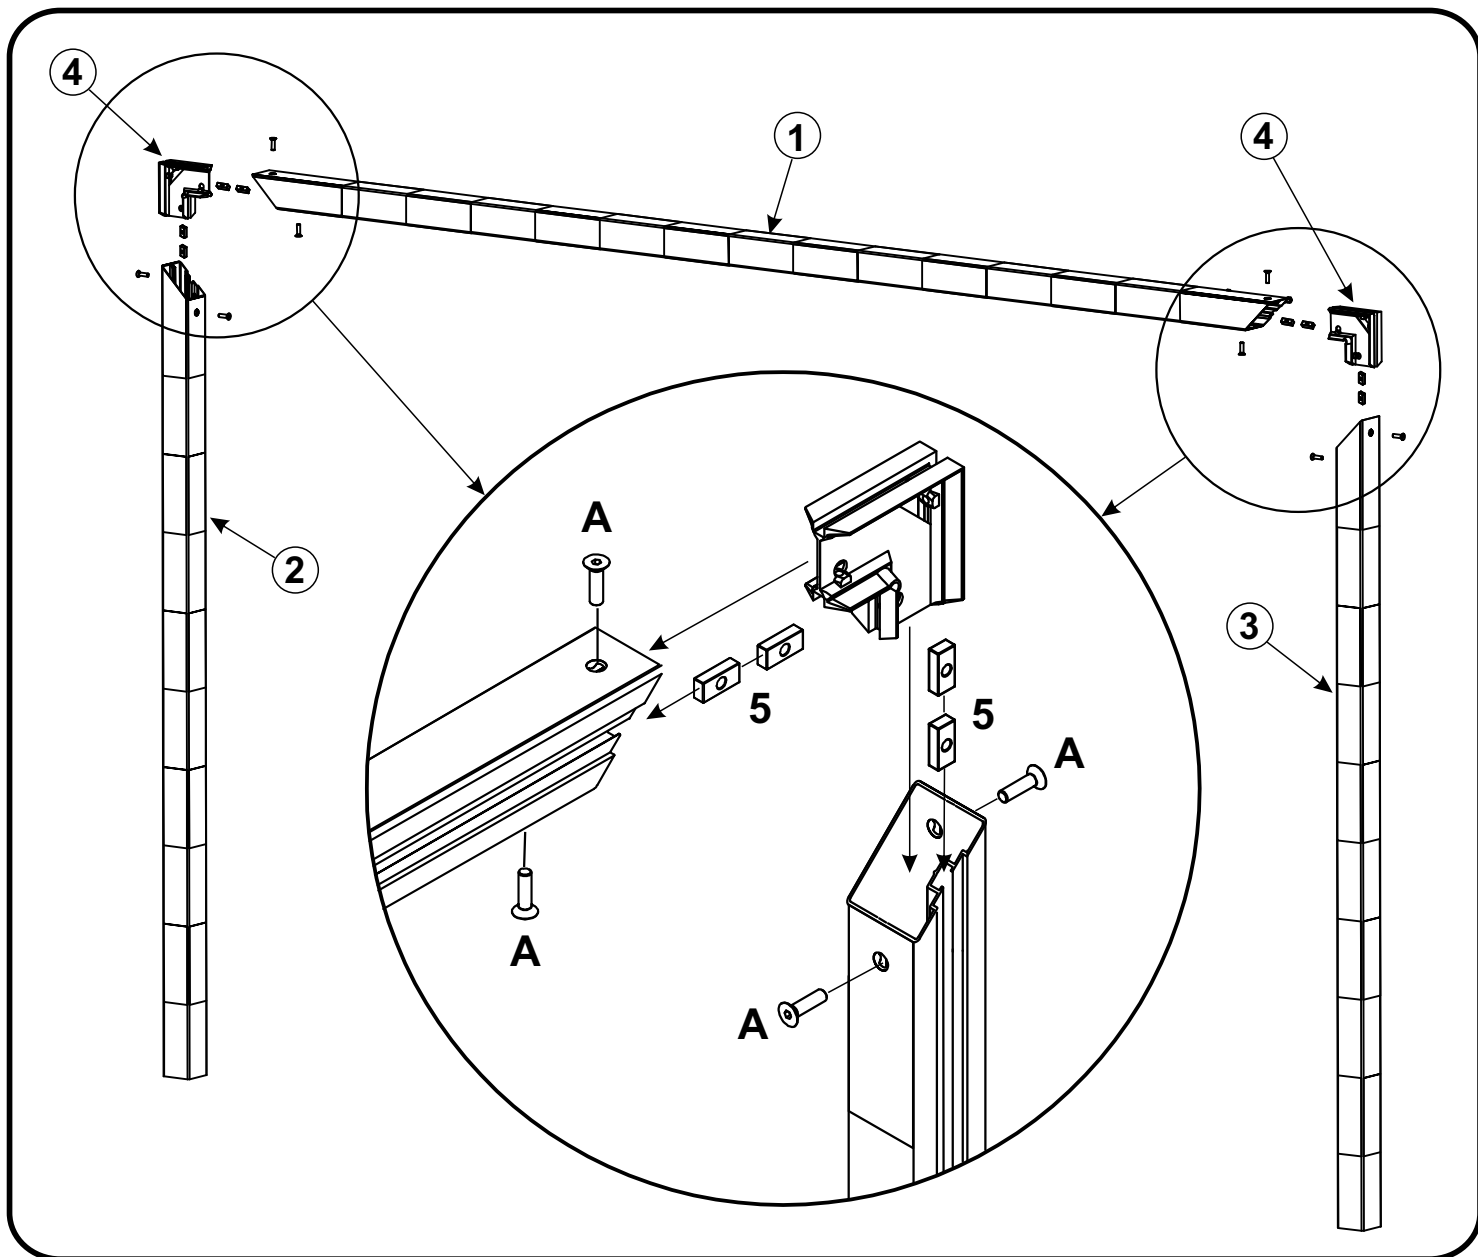

nr/no.	Wykaz części / List of parts	szt./ pcs.
1	Poprzeczka / Rossbar	1
2	Słupek - lewy / Post - left	1
3	Słupek - prawy / Post - right	1
4	Łącznik narożny / Corner connector	2
5	Kostka / Cube	12
6	Pałąk lewy / Left bow	1
7	Pałąk prawy / Right bow	1
8	Podstawa boczna / Side base	2
9	Belka tylna / Back beam	1
10	Pokrętko M8x70 / Knob M8x70	4
11	Talerzyk / Plate	4
A	Śruba M8x30 / Screw M8x30	8
B	Śruba M8x20 / Screw M8x20	12
B	Podkładka 8,4 / Washer 8,4	12
C	Śruba M10x25 / Screw M10x25	2
C	Podkładka 10,5 / Washer 10,5	2
C	Nakrętka M10 / Nut M10	2
D	Kołek rozporowy M12x60 / Strut peg M12x60	12

Linka do podwieszenia siatki / Net suspension line