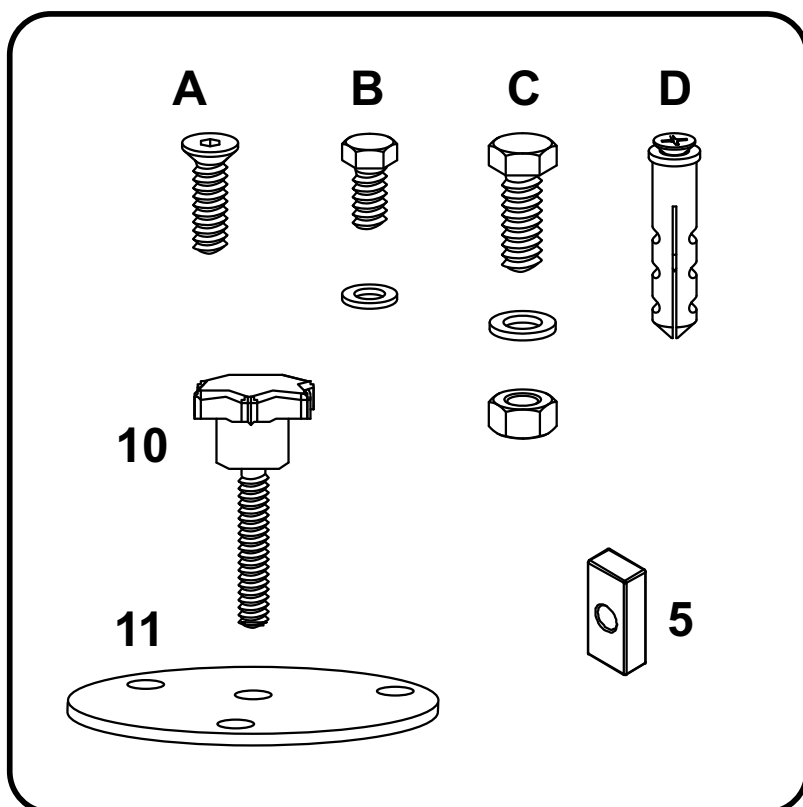

nr/no.	Wykaz części / List of parts	szt./ pcs.
1	Poprzeczka / Rossbar	1
2	Słupek - lewy / Post - left	1
3	Słupek - prawy / Post - right	1
4	Łącznik narożny / Corner connector	2
5	Kostka / Cube	12
6	Pałąk lewy / Left bow	1
7	Pałąk prawy / Right bow	1
8	Podstawa boczna / Side base	2
9	Belka tylna / Back beam	1
10	Pokrętko M8x70 / Knob M8x70	4
11	Talerzyk / Plate	4
A	Śruba M8x30 / Screw M8x30	8
B	Śruba M8x20 / Screw M8x20	12
B	Podkładka 8,4 / Washer 8,4	12
C	Śruba M10x25 / Screw M10x25	2
C	Podkładka 10,5 / Washer 10,5	2
C	Nakrętka M10 / Nut M10	2
D	Kołek rozporowy M12x60 / Strut peg M12x60	12

Linka do podwieszenia siatki / Net suspension line