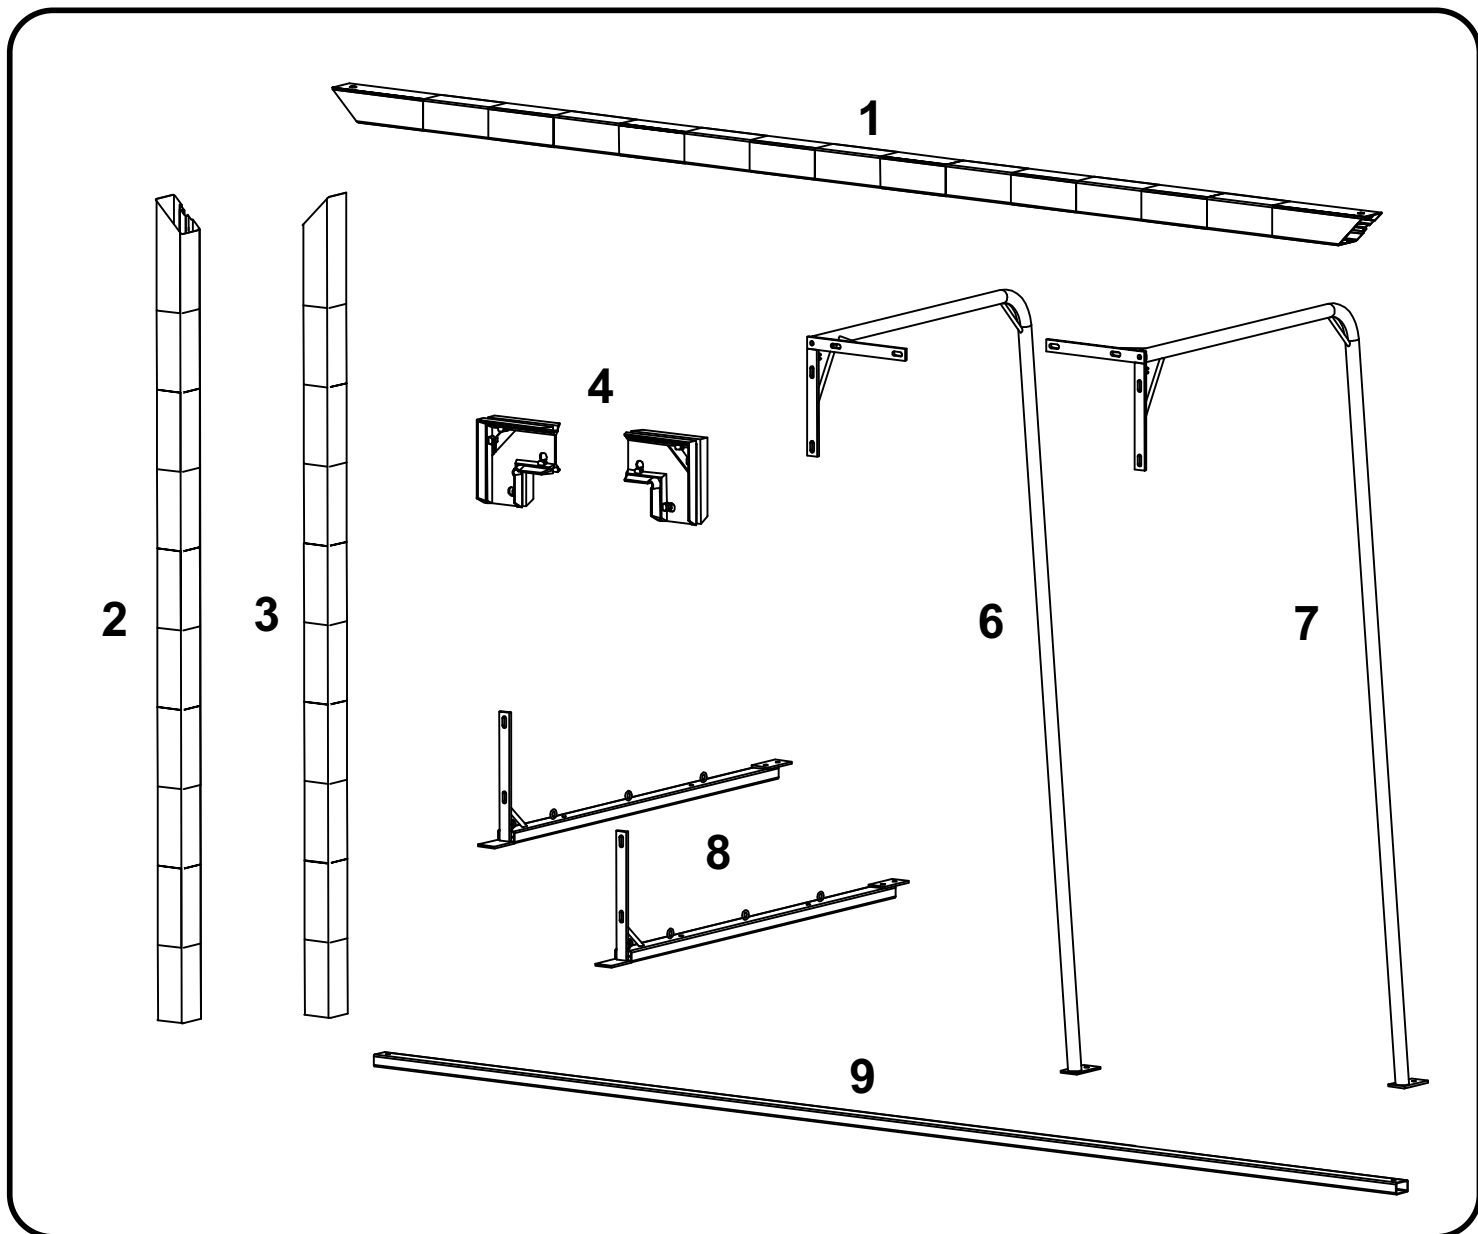

nr/no.	Wykaz części / List of parts	szt./ pcs.
1	Poprzeczka / Rossbar	1
2	Słupek - lewy / Post - left	1
3	Słupek - prawy / Post - right	1
4	Łącznik narożny / Corner connector	2
5	Kostka / Cube	12
6	Pałąk lewy / Left bow	1
7	Pałąk prawy / Right bow	1
8	Podstawa boczna / Side base	2
9	Belka tylna / Back beam	1
10	Pokrętko M8x70 / Knob M8x70	4
11	Talerzyk / Plate	4
A	Śruba M8x30 / Screw M8x30	8
B	Śruba M8x20 / Screw M8x20	12
B	Podkładka 8,4 / Washer 8,4	12
C	Śruba M10x25 / Screw M10x25	2
C	Podkładka 10,5 / Washer 10,5	2
C	Nakrętka M10 / Nut M10	2
D	Kołek rozporowy M12x60 / Strut peg M12x60	12

Linka do podwieszenia siatki / Net suspension line