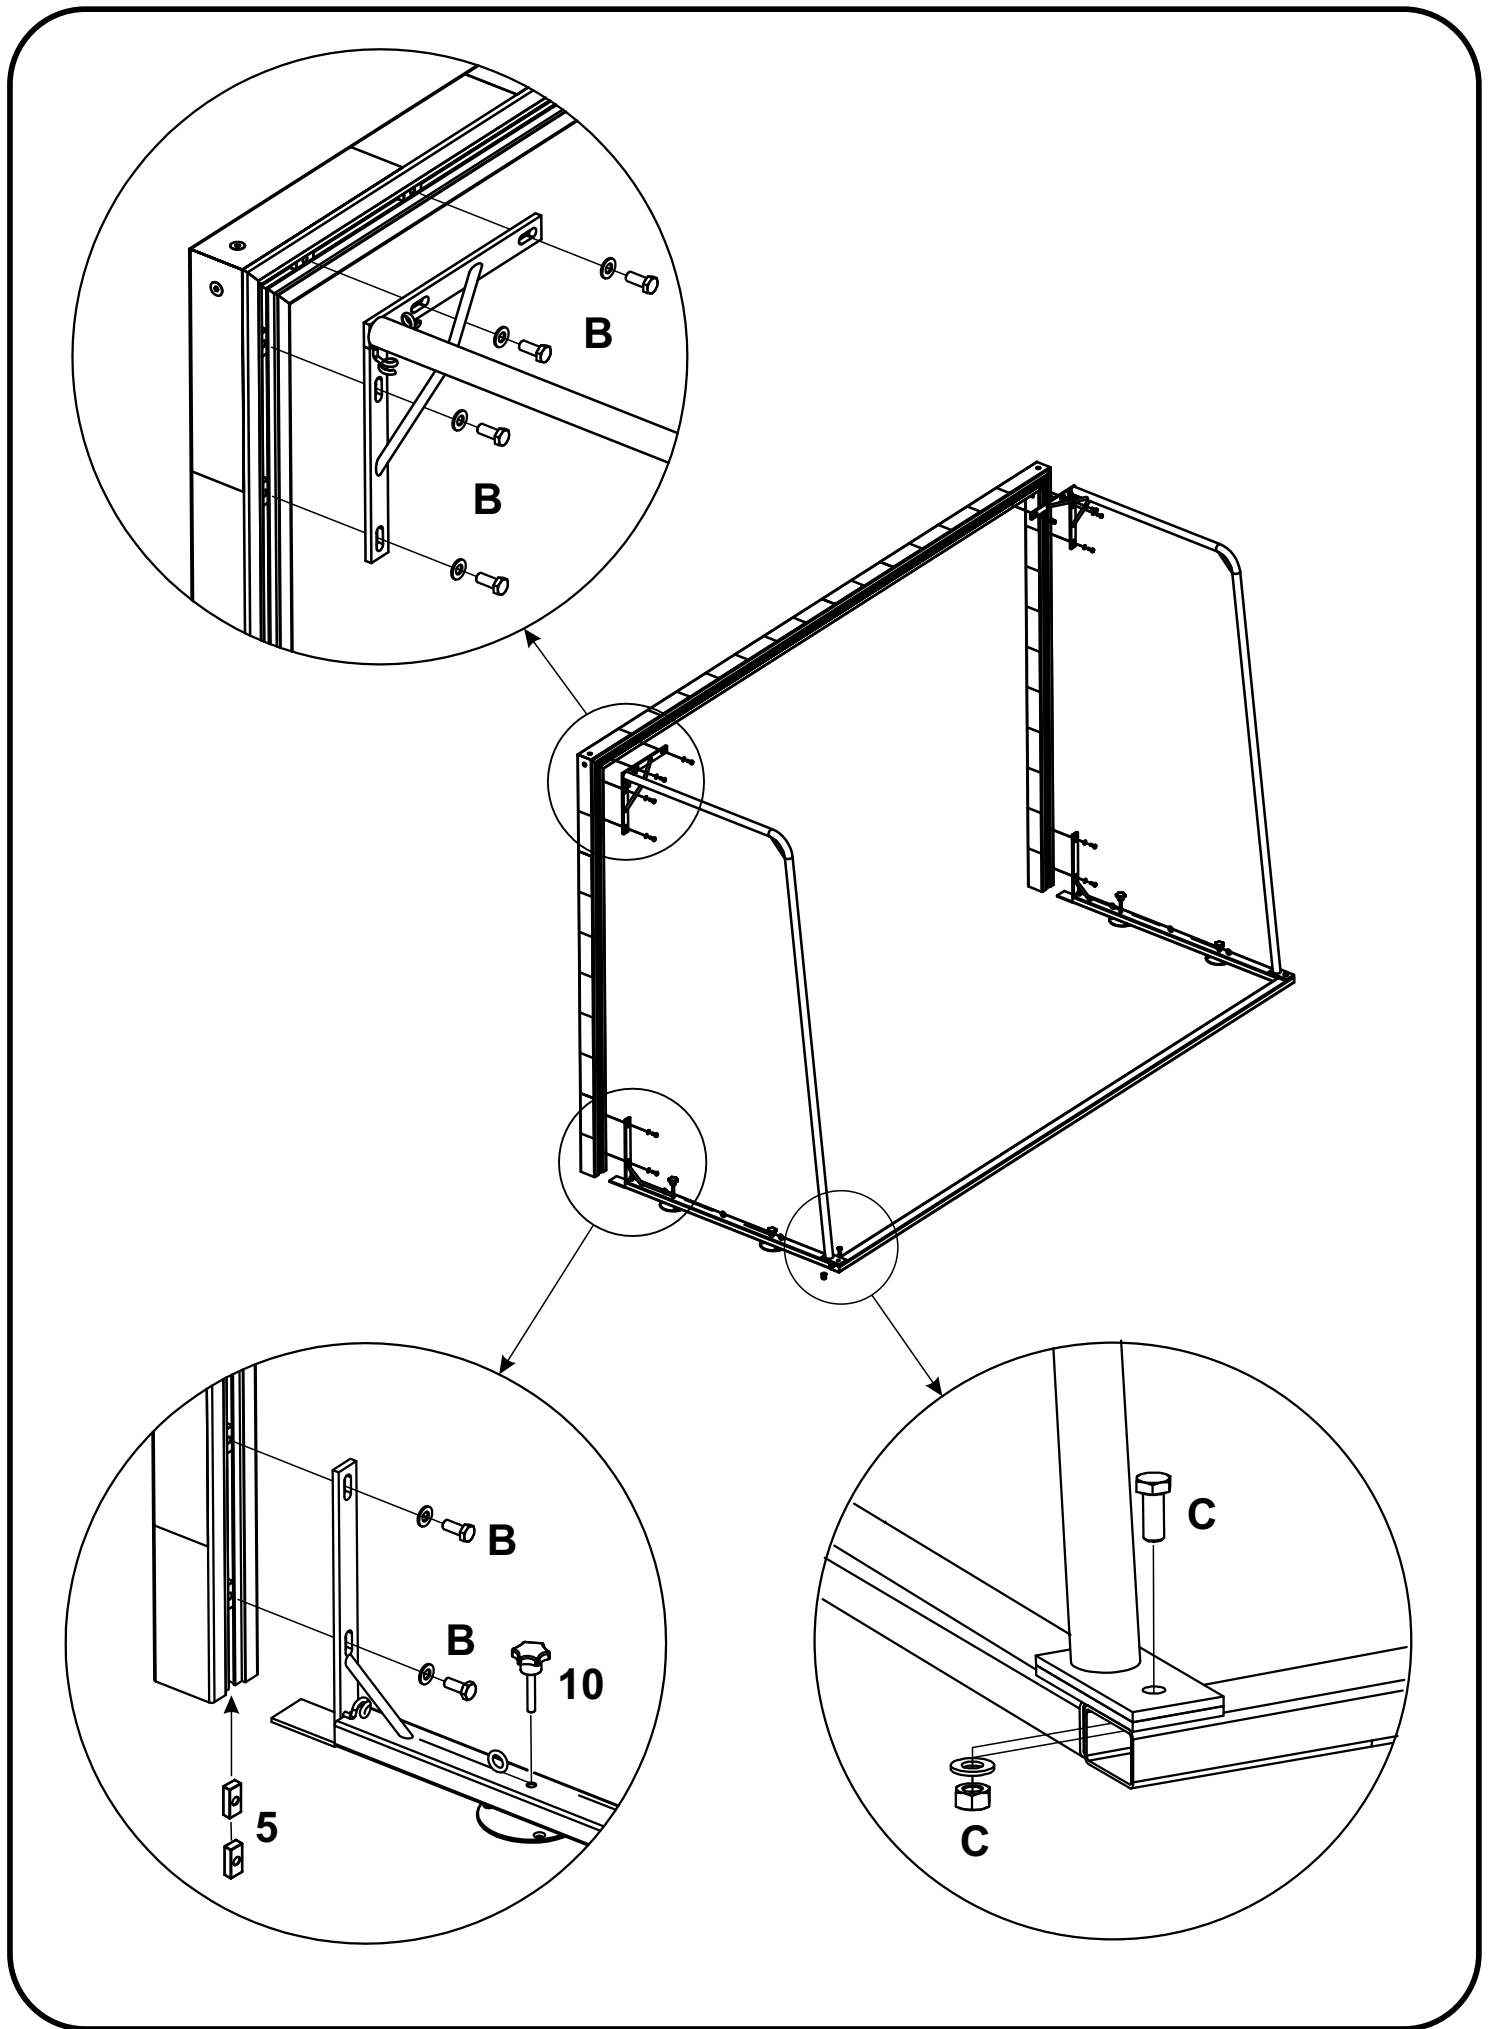

nr/no.	Wykaz części / List of parts	szt./ pcs.
1	Poprzeczka / Rossbar	1
2	Słupek - lewy / Post - left	1
3	Słupek - prawy / Post - right	1
4	Łącznik narożny / Corner connector	2
5	Kostka / Cube	12
6	Pałąk lewy / Left bow	1
7	Pałąk prawy / Right bow	1
8	Podstawa boczna / Side base	2
9	Belka tylna / Back beam	1
10	Pokrętko M8x70 / Knob M8x70	4
11	Talerzyk / Plate	4
A	Śruba M8x30 / Screw M8x30	8
B	Śruba M8x20 / Screw M8x20	12
B	Podkładka 8,4 / Washer 8,4	12
C	Śruba M10x25 / Screw M10x25	2
C	Podkładka 10,5 / Washer 10,5	2
C	Nakrętka M10 / Nut M10	2
D	Kołek rozporowy M12x60 / Strut peg M12x60	12

Linka do podwieszenia siatki / Net suspension line