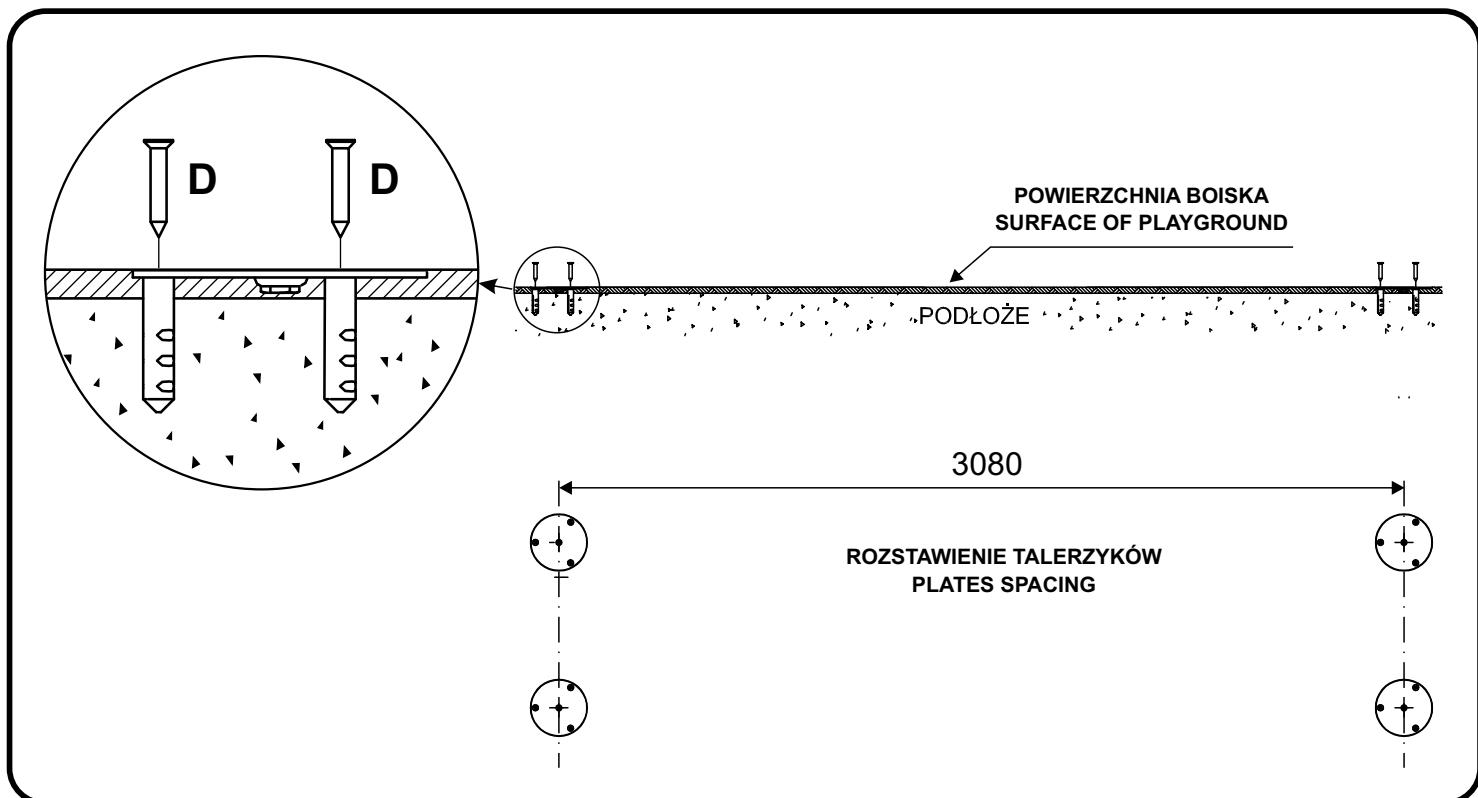

SPORT GRUPA Sp. z o.o.
ul. Dźwigowa 24
05-300 Mińsk Mazowiecki

www.sportgrupa.pl
info@sportgrupa.pl
tel.+48 25 758 66 00

Bramka aluminiowa / Aluminum goal 861-100

VI / 12

300 x 200 cm - z talerzykami / with plates

nr/no.	Wykaz części / List of parts	szt./ pcs.
1	Poprzeczka / Rossbar	1
2	Słupek - lewy / Post - left	1
3	Słupek - prawy / Post - right	1
4	Łącznik narożny / Corner connector	2
5	Kostka / Cube	12
6	Pałąk lewy / Left bow	1
7	Pałąk prawy / Right bow	1
8	Podstawa boczna / Side base	2
9	Belka tylna / Back beam	1
10	Pokrętko M8x70 / Knob M8x70	4
11	Talerzyk / Plate	4
A	Śruba M8x30 / Screw M8x30	8
B	Śruba M8x20 / Screw M8x20	12
B	Podkładka 8,4 / Washer 8,4	12
C	Śruba M10x25 / Screw M10x25	2
C	Podkładka 10,5 / Washer 10,5	2
C	Nakrętka M10 / Nut M10	2
D	Kołek rozporowy M12x60 / Strut peg M12x60	12

Linka do podwieszenia siatki / Net suspension line