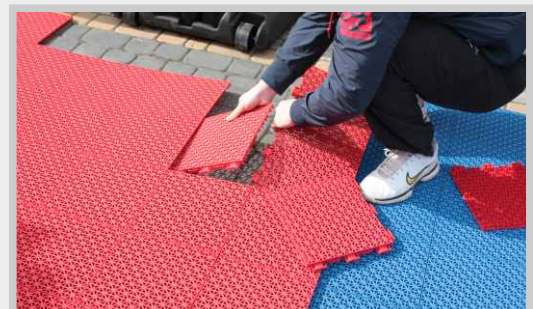

www.sportgrupa.pl

info@sportgrupa.pl

tel. 25 758 66 00